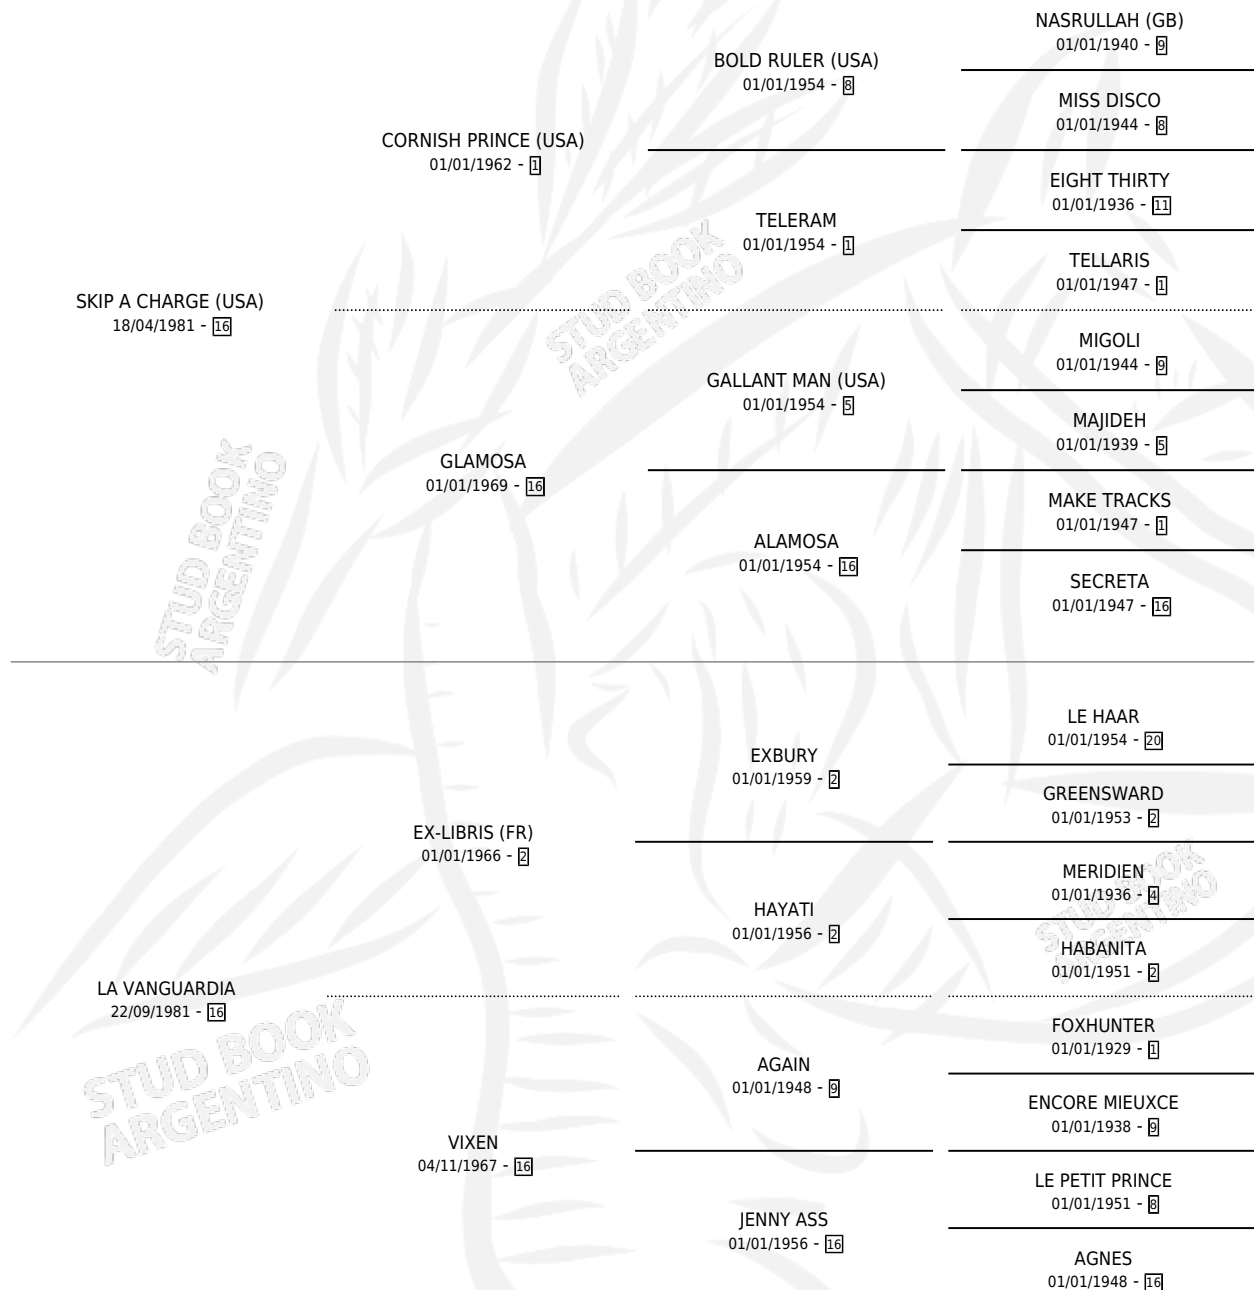

LA VANGUARDERA

por **SKIP A CHARGE (USA)** y **LA VANGUARDIA** por **EX-LIBRIS (FR)**

Argentina · Hembra · Zaino · SP · 15/11/1989
Familia 16-d · Volumen 33

ESTADO

TIPIFICACIÓN SANGUÍNEA	✓
TIPIFICACIÓN POR ADN	✓
PASAPORTE	X
IDENTIFICACIÓN POR MICROCHIP	X
REPRODUCTOR	✓

Lugar de nacimiento: Capricornio
Criador: Capricornio

~

HIJOS

	MACHOS	HEMBRAS
5 NACIERON	3	2
3 CORRIERON	1	2
3 GANARON	1	2
0 GANADORES CL	0 GANADORES GR	0 GANADORES G1

PEDIGREE