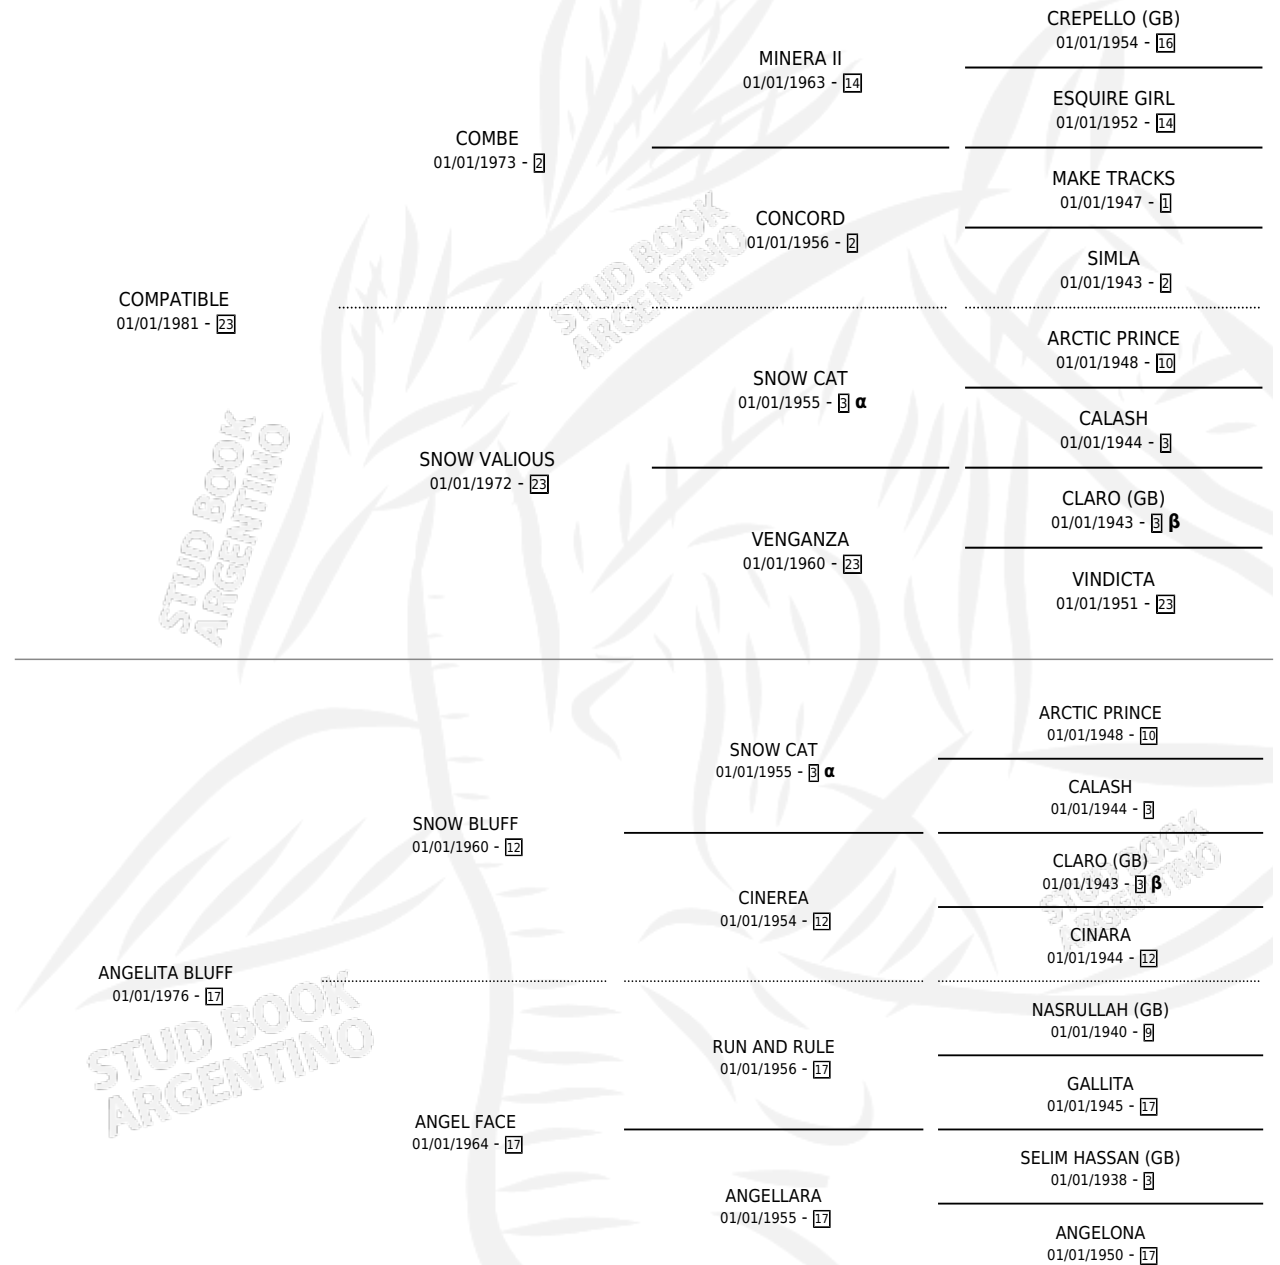

COMPARTIDITA

por COMPATIBLE y ANGELITA BLUFF por SNOW BLUFF

Argentina · Hembra · Alazan · SP · 06/11/1989
Familia 17-c · Volumen 33

ESTADO

TIPIFICACIÓN SANGUÍNEA	✓
TIPIFICACIÓN POR ADN	X
PASAPORTE	X
IDENTIFICACIÓN POR MICROCHIP	X
REPRODUCTOR	✓

Lugar de nacimiento: El Alfalar

Criador: El Alfalar

~

HIJOS

	MACHOS	HEMBRAS
2 NACIERON	1	1
SIN ACTUACIONES		

PEDIGREE

INBREEDING : α, β

CAMPAÑA

Solo carreras oficiales de Argentina

POR EDAD

EDAD	CC	1°	2°	3°	4°	5°	NP	CLC	CLG	CLCG1	CLGG1	IMPORTE	GANANCIA / CC
5 AÑOS	7	1	1	0	1	1	3	0	0	0	0	\$7,269	\$1,038
6 AÑOS	4	1	0	0	0	0	3	0	0	0	0	\$4,500	\$1,125
TOTALES	11	2	1	0	1	1	6	0	0	0	0	\$11,769	\$1,070
%		18.2%	9.1%	0.0%	9.1%	9.1%	54.5%	0.0%	0.0%	0.0%	0.0%		

Ganadora de 2 carreras en San Isidro - \$11,769, a los 5 y 6 años.

POR DISTANCIA

HIPODROMO	CC	1°	2°	3°	4°	5°	NP	CLC	CLG	CLCG1	CLGG1	IMPORTE
SAN ISIDRO	9	2	1	0	1	1	4	0	0	0	0	\$11,769
1200 MTS	6	2	1	0	0	0	3	0	0	0	0	\$11,130
1100 MTS	1	0	0	0	0	0	1	0	0	0	0	\$0
1400 MTS	1	0	0	0	0	1	0	0	0	0	0	\$257
1000 MTS	1	0	0	0	1	0	0	0	0	0	0	\$382
LA PLATA	1	0	0	0	0	0	1	0	0	0	0	\$0
1300 MTS	1	0	0	0	0	0	1	0	0	0	0	\$0
PALERMO	1	0	0	0	0	0	1	0	0	0	0	\$0
1000 MTS	1	0	0	0	0	0	1	0	0	0	0	\$0