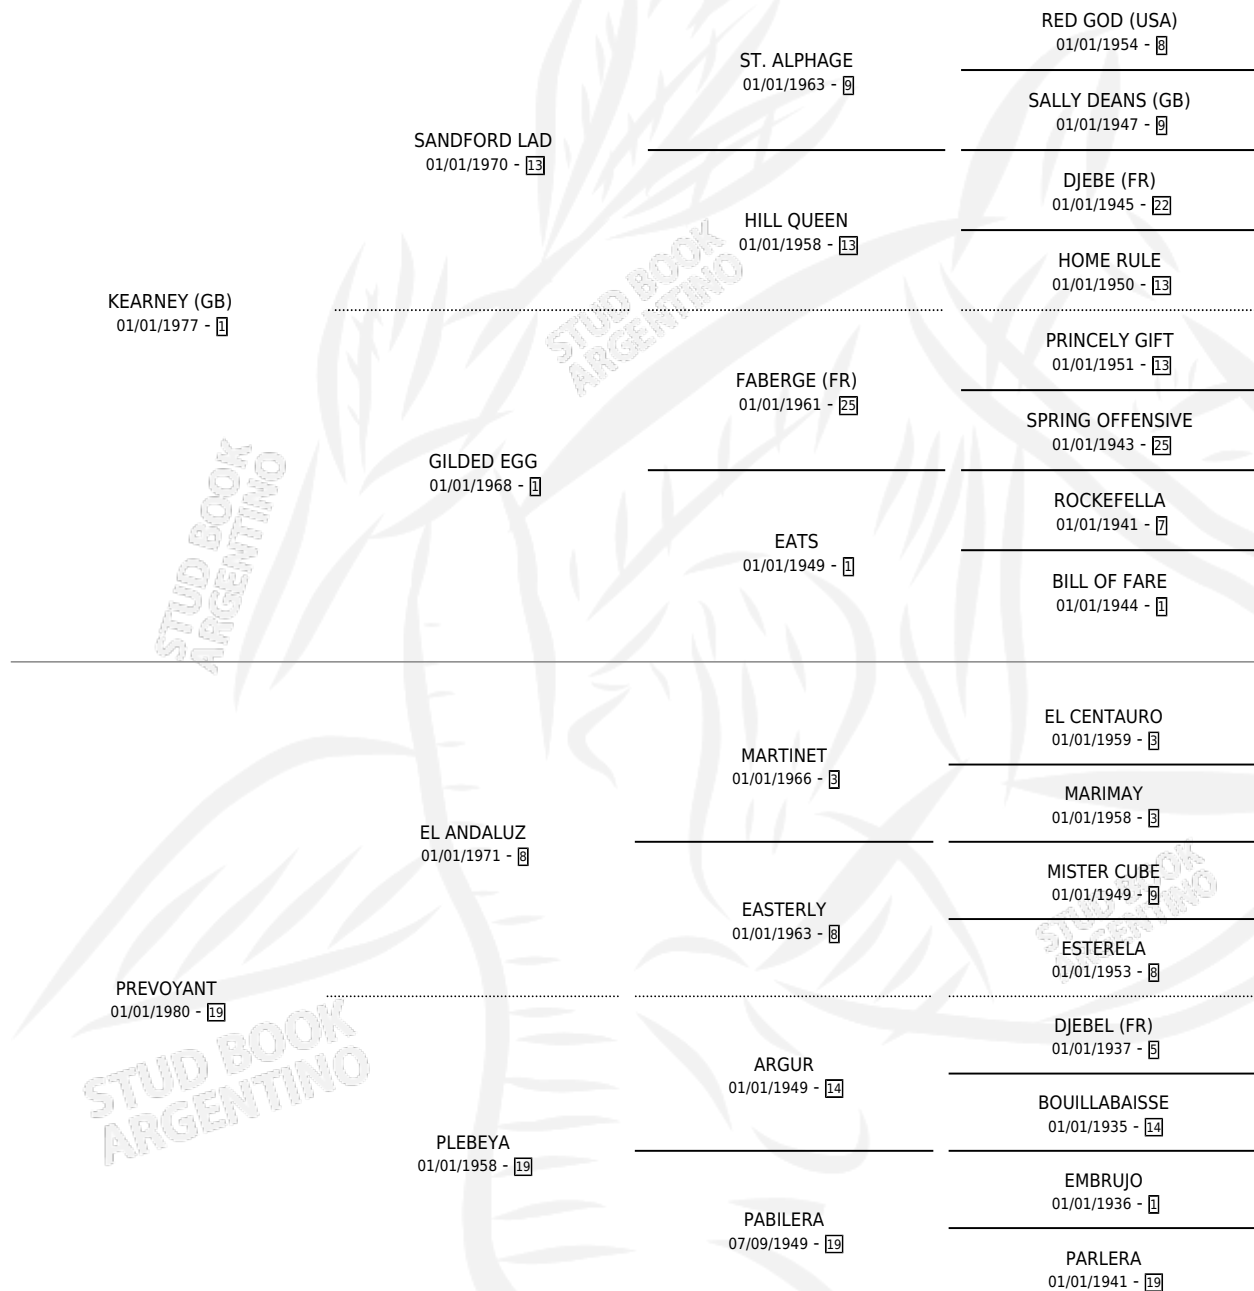

POST TIME

por KEARNEY (GB) y PREVOYANT por EL ANDALUZ

Argentina · Macho · Alazan · SP · 04/11/1989
Familia 19-c · Volumen 33

ESTADO

TIPIFICACIÓN SANGUÍNEA	X
TIPIFICACIÓN POR ADN	X
PASAPORTE	X
IDENTIFICACIÓN POR MICROCHIP	X
REPRODUCTOR	X

Lugar de nacimiento: Dilu

Criador: Sin dato

PEDIGREE