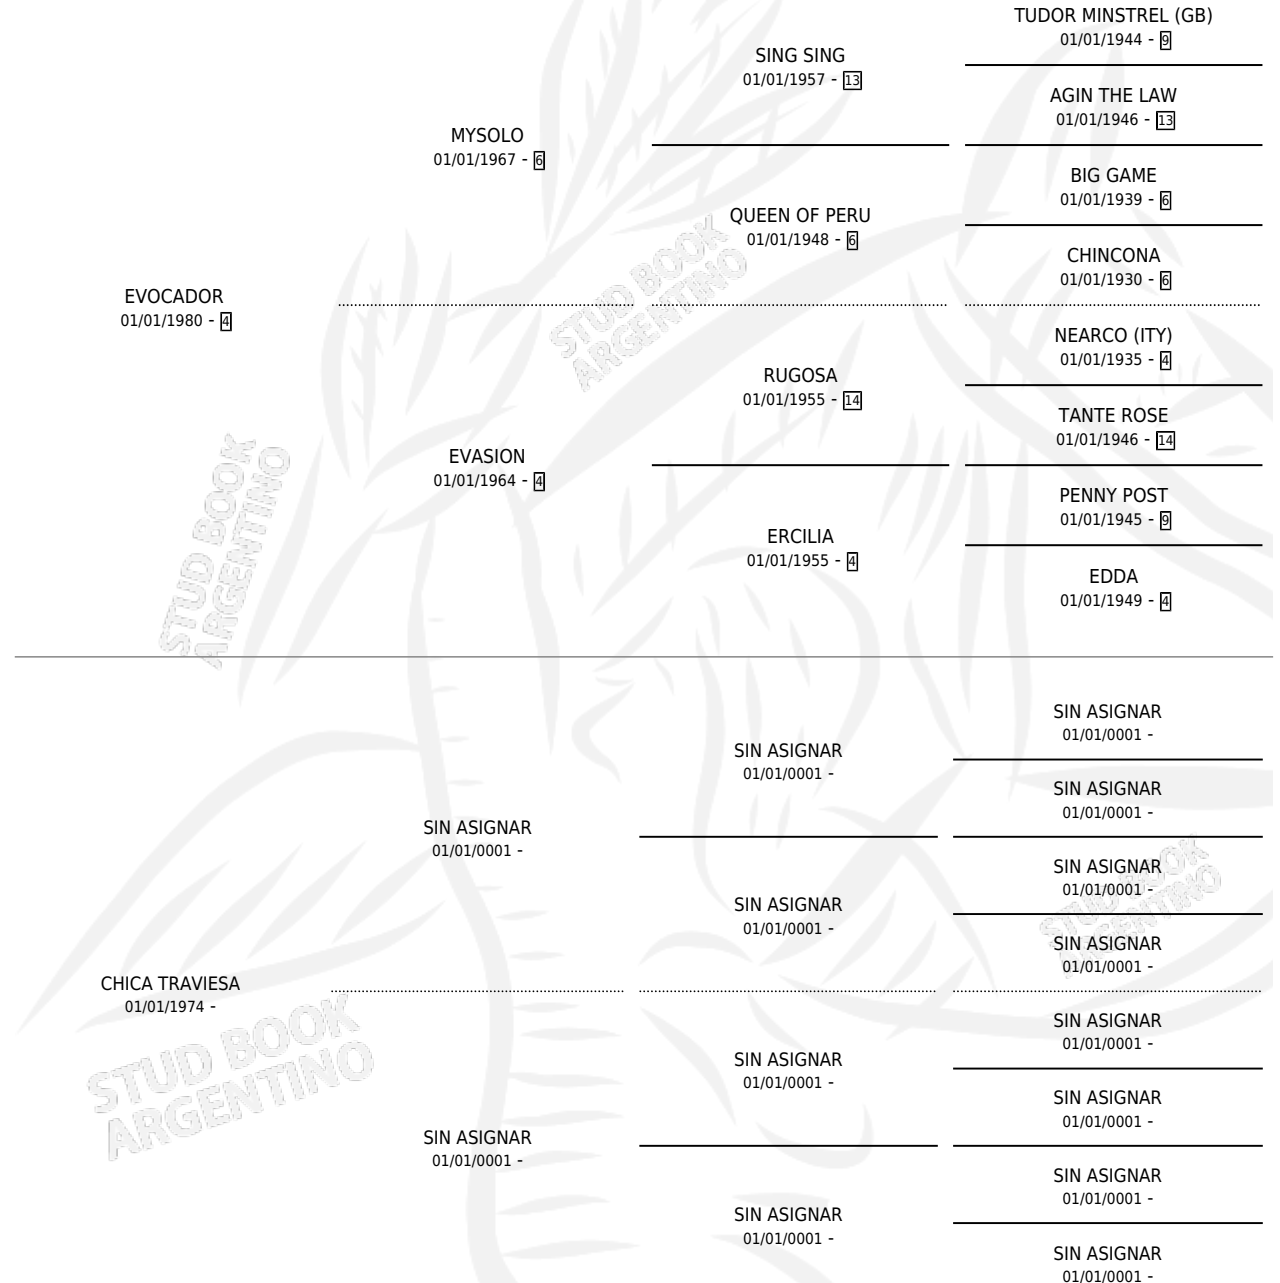

CHICO EVOCADO

por EVOCADOR y CHICA TRAVIESA por SIN ASIGNAR

Argentina · Macho · Alazan Tostado · SP · 12/10/1989
Familia · Volumen 33

ESTADO

TIPIFICACIÓN SANGUÍNEA	X
TIPIFICACIÓN POR ADN	X
PASAPORTE	X
IDENTIFICACIÓN POR MICROCHIP	X
REPRODUCTOR	X

Lugar de nacimiento: Los Carditos

Criador: Sin dato

PEDIGREE

CAMPAÑA

Solo carreras oficiales de Argentina

POR EDAD

EDAD	CC	1°	2°	3°	4°	5°	NP	CLC	CLG	CLCG1	CLGG1	IMPORTE	GANANCIA / CC
3 AÑOS	2	0	0	0	0	0	2	0	0	0	0	\$0	\$0
4 AÑOS	4	0	0	0	0	0	4	0	0	0	0	\$0	\$0
5 AÑOS	4	0	0	0	0	0	4	0	0	0	0	\$0	\$0
6 AÑOS	2	0	0	0	0	0	2	0	0	0	0	\$0	\$0
TOTALES	12	0	0	0	0	0	12	0	0	0	0	\$0	\$0
%		0.0%	0.0%	0.0%	0.0%	0.0%	100%	0.0%	0.0%	0.0%	0.0%		