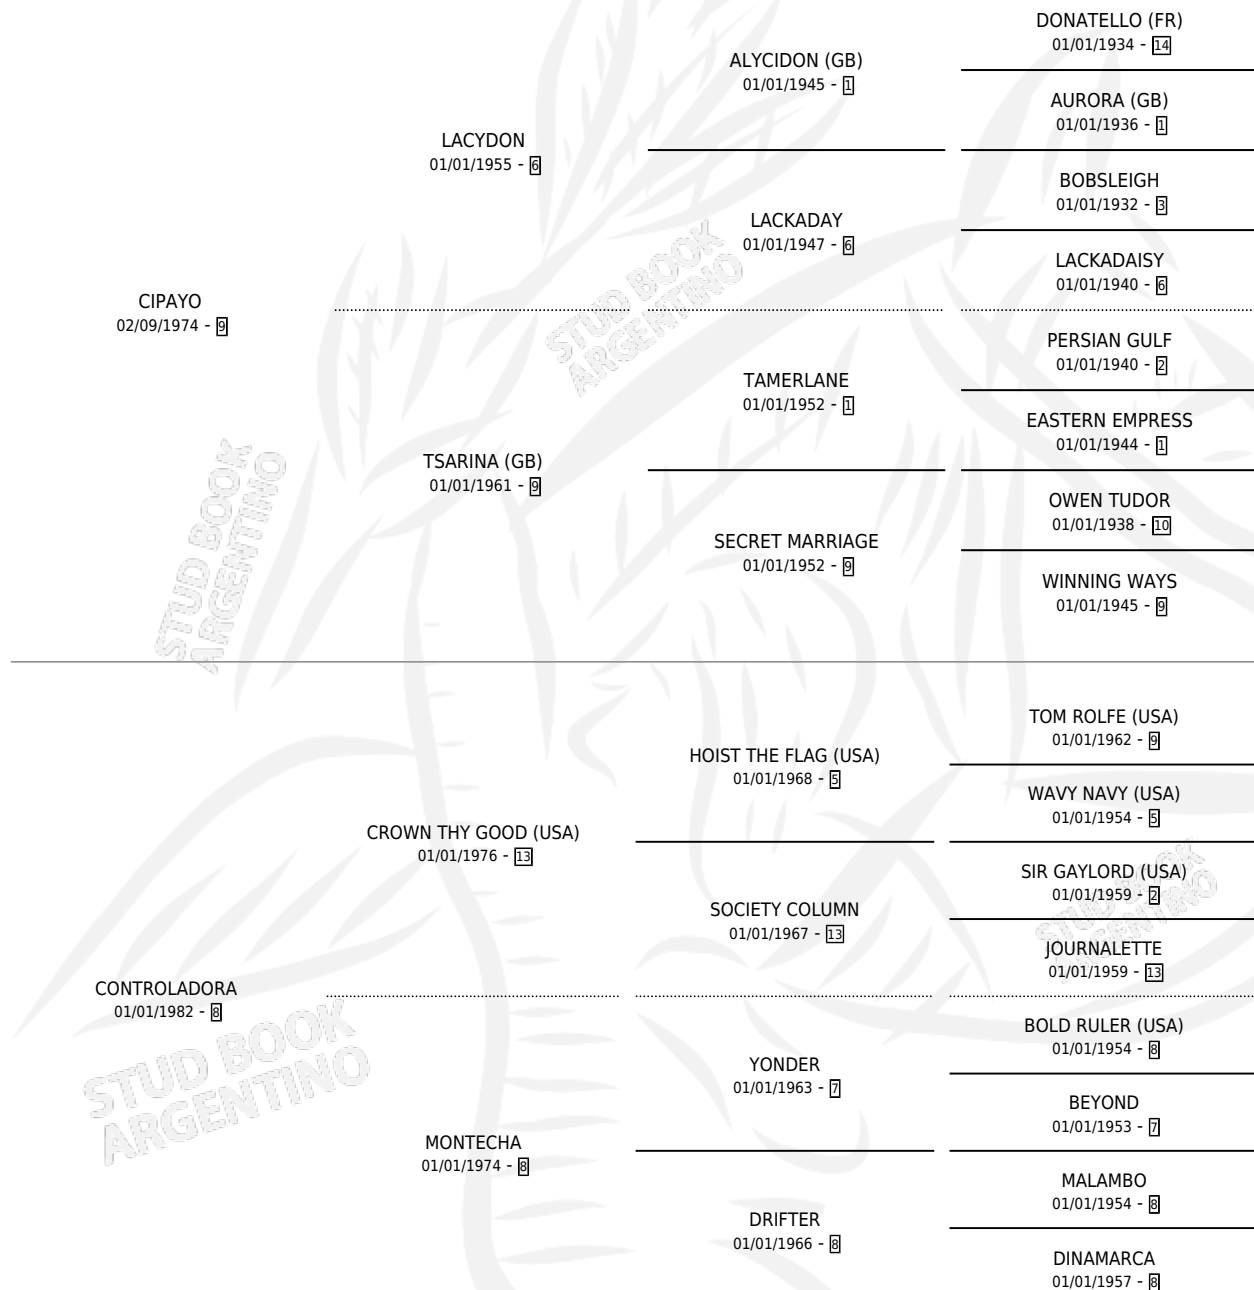

Lugar de nacimiento: La Irenita
Criador: Sin dato

~

HIJOS

	MACHOS	HEMBRAS
7 NACIERON	3	4
5 CORRIERON	2	3
3 GANARON	2	1

0	0	0
GANADORES CL	GANADORES GR	GANADORES G1

PEDIGREE

CAMPAÑA

Solo carreras oficiales de Argentina