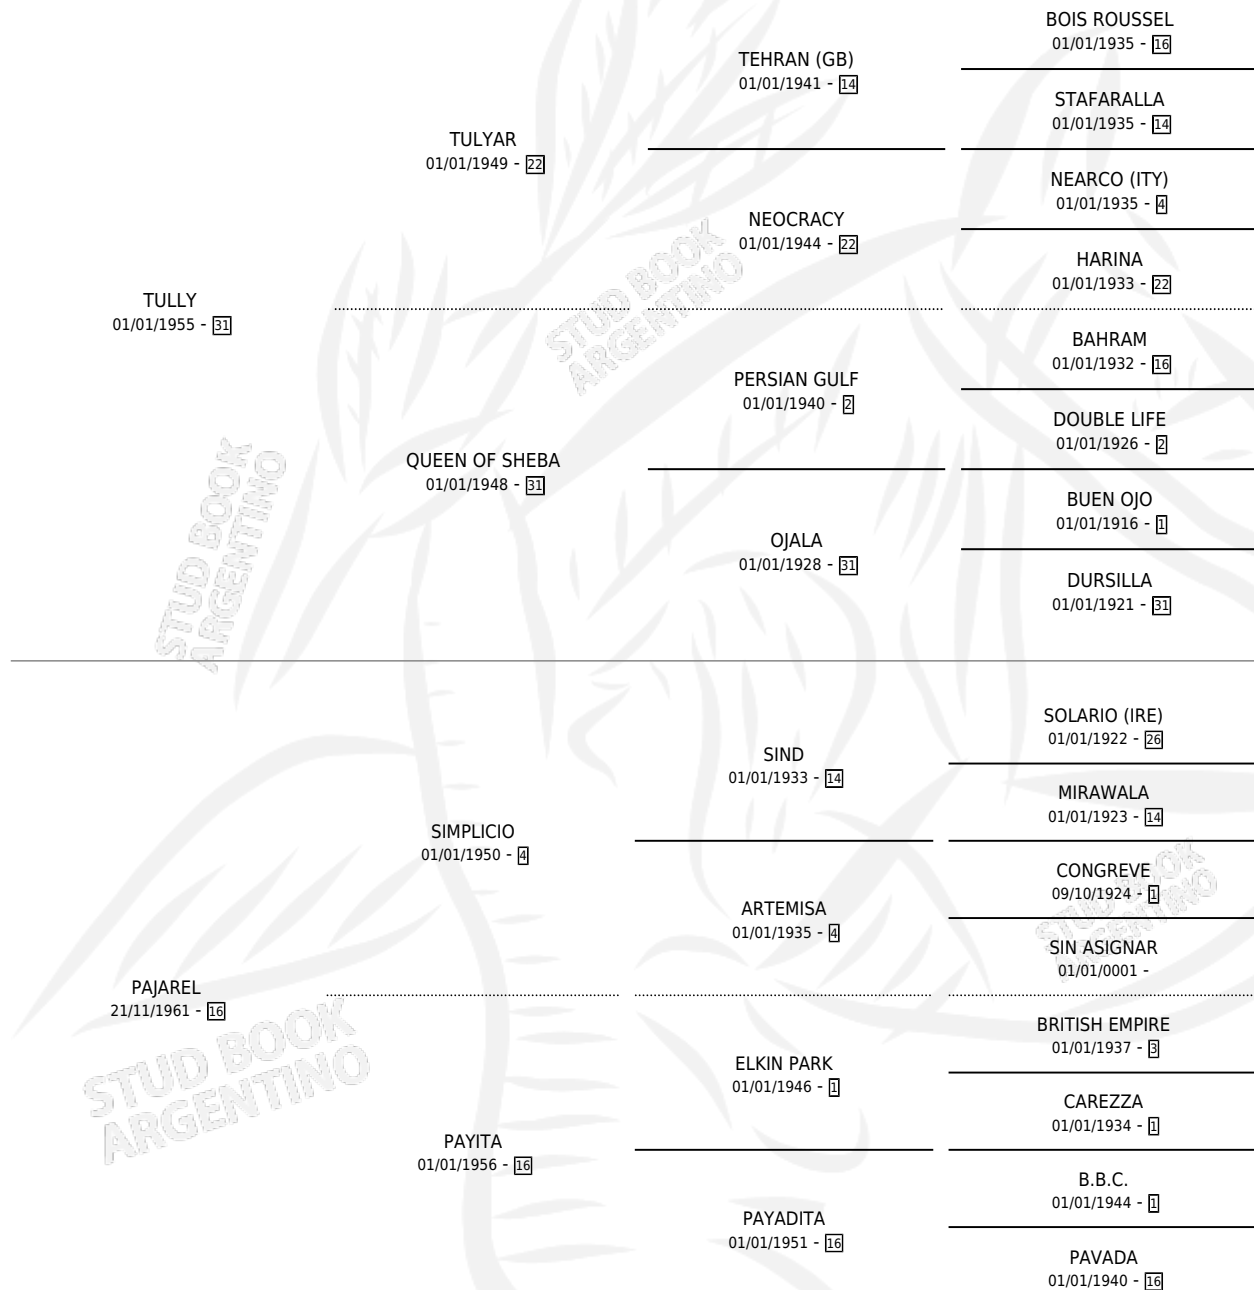

KING D'ARIENZO

por TULLY y PAJAREL por SIMPLICIO

Argentina · Macho · Zaino · SP · 15/10/1970
Familia 16-b · Volumen 27

ESTADO

TIPIFICACIÓN SANGUÍNEA	X
TIPIFICACIÓN POR ADN	X
PASAPORTE	X
IDENTIFICACIÓN POR MICROCHIP	X
REPRODUCTOR	X

Lugar de nacimiento: Campo particular

Criador: Sin dato

PEDIGREE

KING D'ARIENZO

Datos oficiales del Stud Book Argentino

Documento generado el 04/05/2026

studbook.org.ar