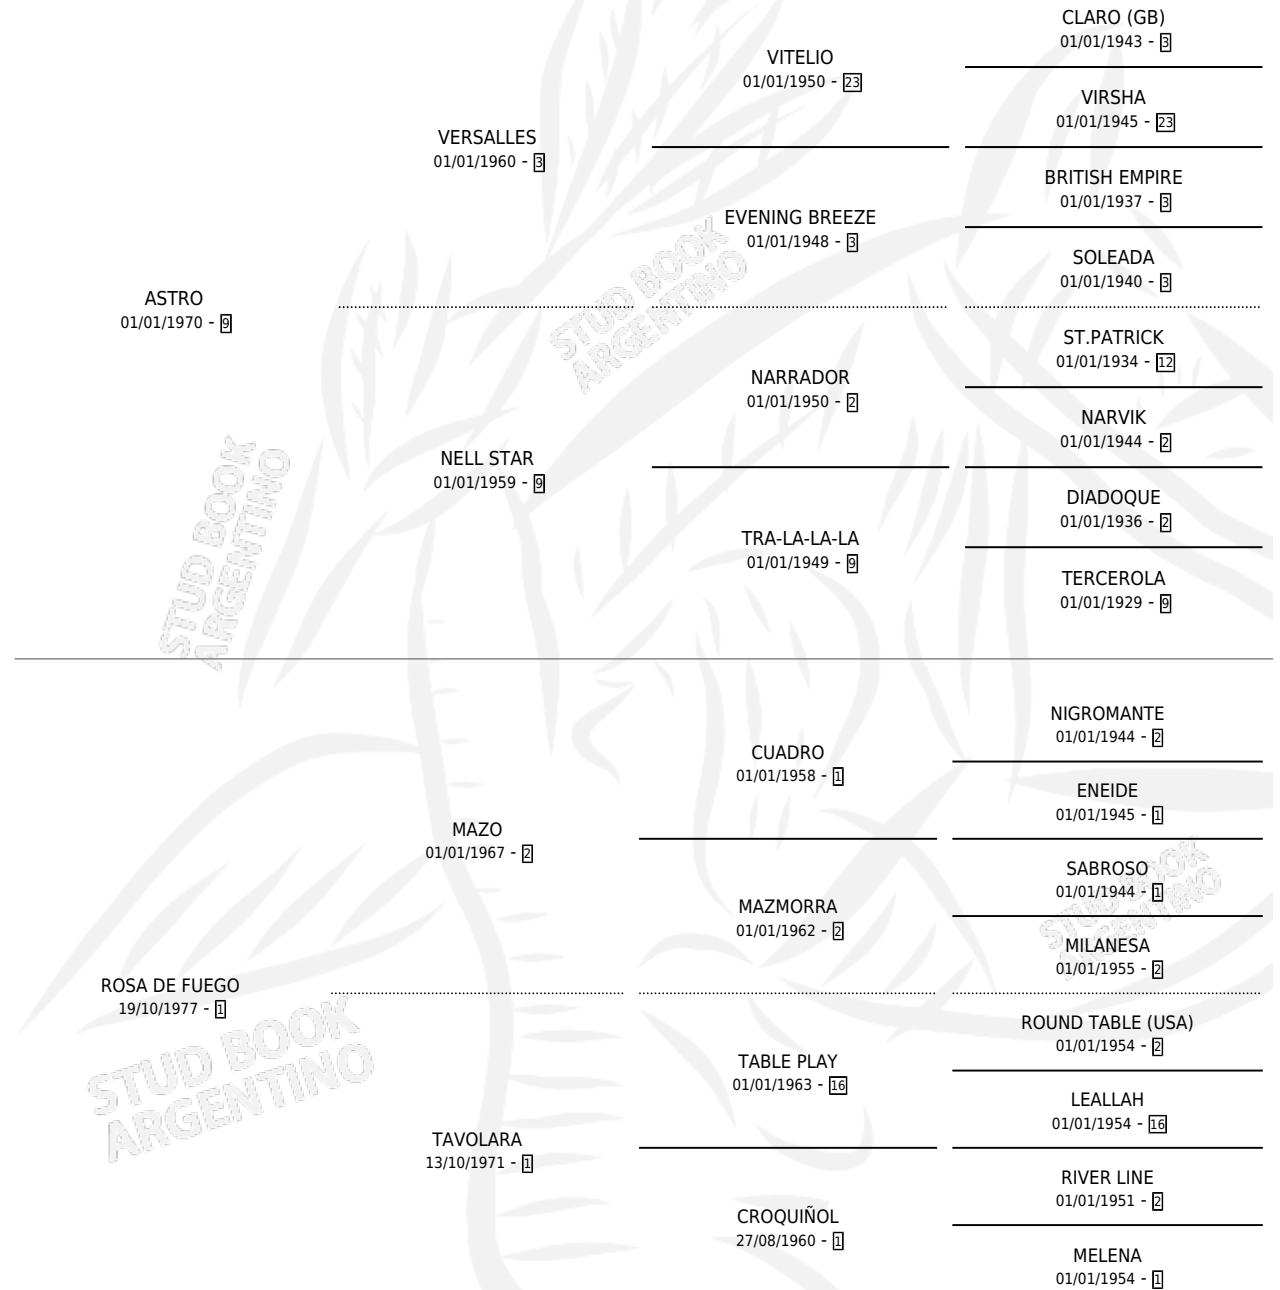

PINTO EL ASTRO

por ASTRO y ROSA DE FUEGO por MAZO

Argentina · Macho · Zaino Doradillo · SP · 06/11/1989
Familia 1 · Volumen 33

ESTADO

TIPIFICACIÓN SANGUÍNEA	X
TIPIFICACIÓN POR ADN	X
PASAPORTE	X
IDENTIFICACIÓN POR MICROCHIP	X
REPRODUCTOR	X

Lugar de nacimiento: Mi Tierra

Criador: Sin dato

PEDIGREE

CAMPAÑA

Solo carreras oficiales de Argentina

POR EDAD

EDAD	CC	1°	2°	3°	4°	5°	NP	CLC	CLG	CLCG1	CLGG1	IMPORTE	GANANCIA / CC
3 AÑOS	1	0	0	0	0	0	1	0	0	0	0	\$0	\$0
4 AÑOS	4	0	0	0	0	0	4	0	0	0	0	\$0	\$0
5 AÑOS	11	1	1	1	1	2	5	0	0	0	0	\$1,880	\$171
6 AÑOS	1	0	0	0	0	0	1	0	0	0	0	\$210	\$210
TOTALES	17	1	1	1	1	2	11	0	0	0	0	\$2,090	\$123
%		5.9%	5.9%	5.9%	5.9%	11.8%	64.7%	0.0%	0.0%	0.0%	0.0%		