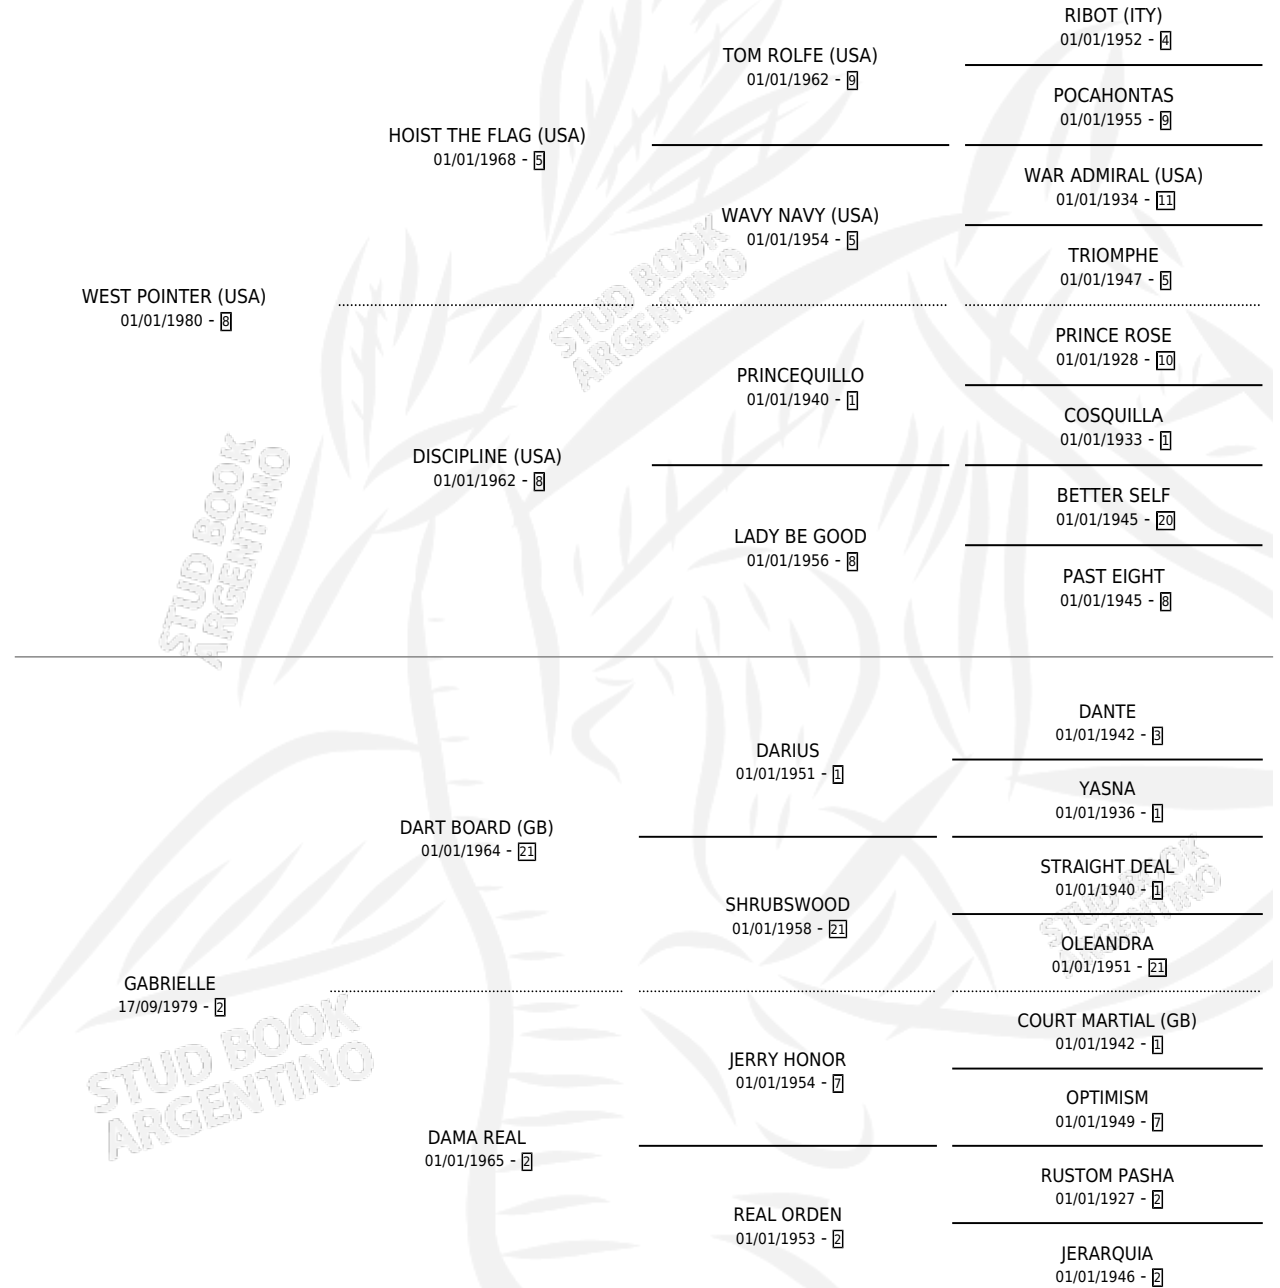

GABI WEST

por WEST POINTER (USA) y GABRIELLE por DART BOARD (GB)

Argentina · Macho · Zaino Doradillo · SP · 30/10/1989
Familia 2-u · Volumen 33

ESTADO

TIPIFICACIÓN SANGUÍNEA	X
TIPIFICACIÓN POR ADN	X
PASAPORTE	X
IDENTIFICACIÓN POR MICROCHIP	X
REPRODUCTOR	X

Lugar de nacimiento: Santa Micaela

Criador: Sin dato

PEDIGREE

GABI WEST

Datos oficiales del Stud Book Argentino

Documento generado el 22/09/2024

studbook.org.ar