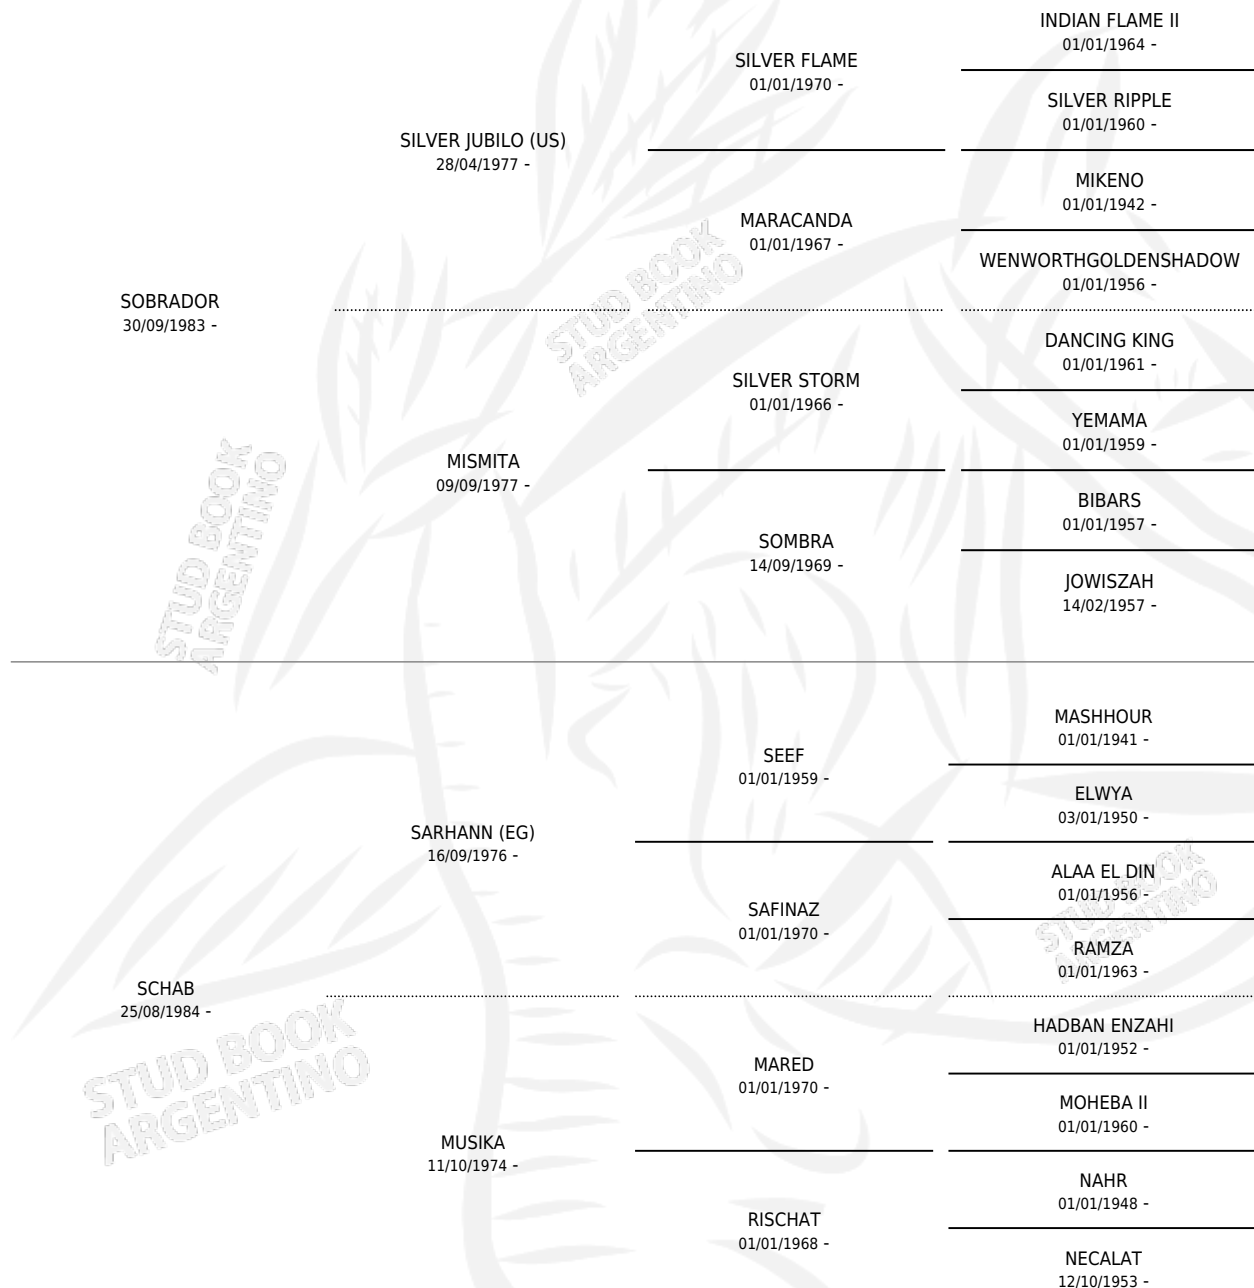

MV LOQUILLA

por **SOBRADOR** y **SCHAB** por **SARHANN (EG)**

Argentina · Hembra · Alazan · AP · 20/11/1989
Familia · Volumen 33

ESTADO

TIPIFICACIÓN SANGUÍNEA	✓
TIPIFICACIÓN POR ADN	X
PASAPORTE	X
IDENTIFICACIÓN POR MICROCHIP	X
REPRODUCTOR	✓

Lugar de nacimiento: Maria Victoria
Criador: Sin dato

~

HIJOS

	MACHOS	HEMBRAS
3 NACIERON	1	2
SIN ACTUACIONES		

PEDIGREE