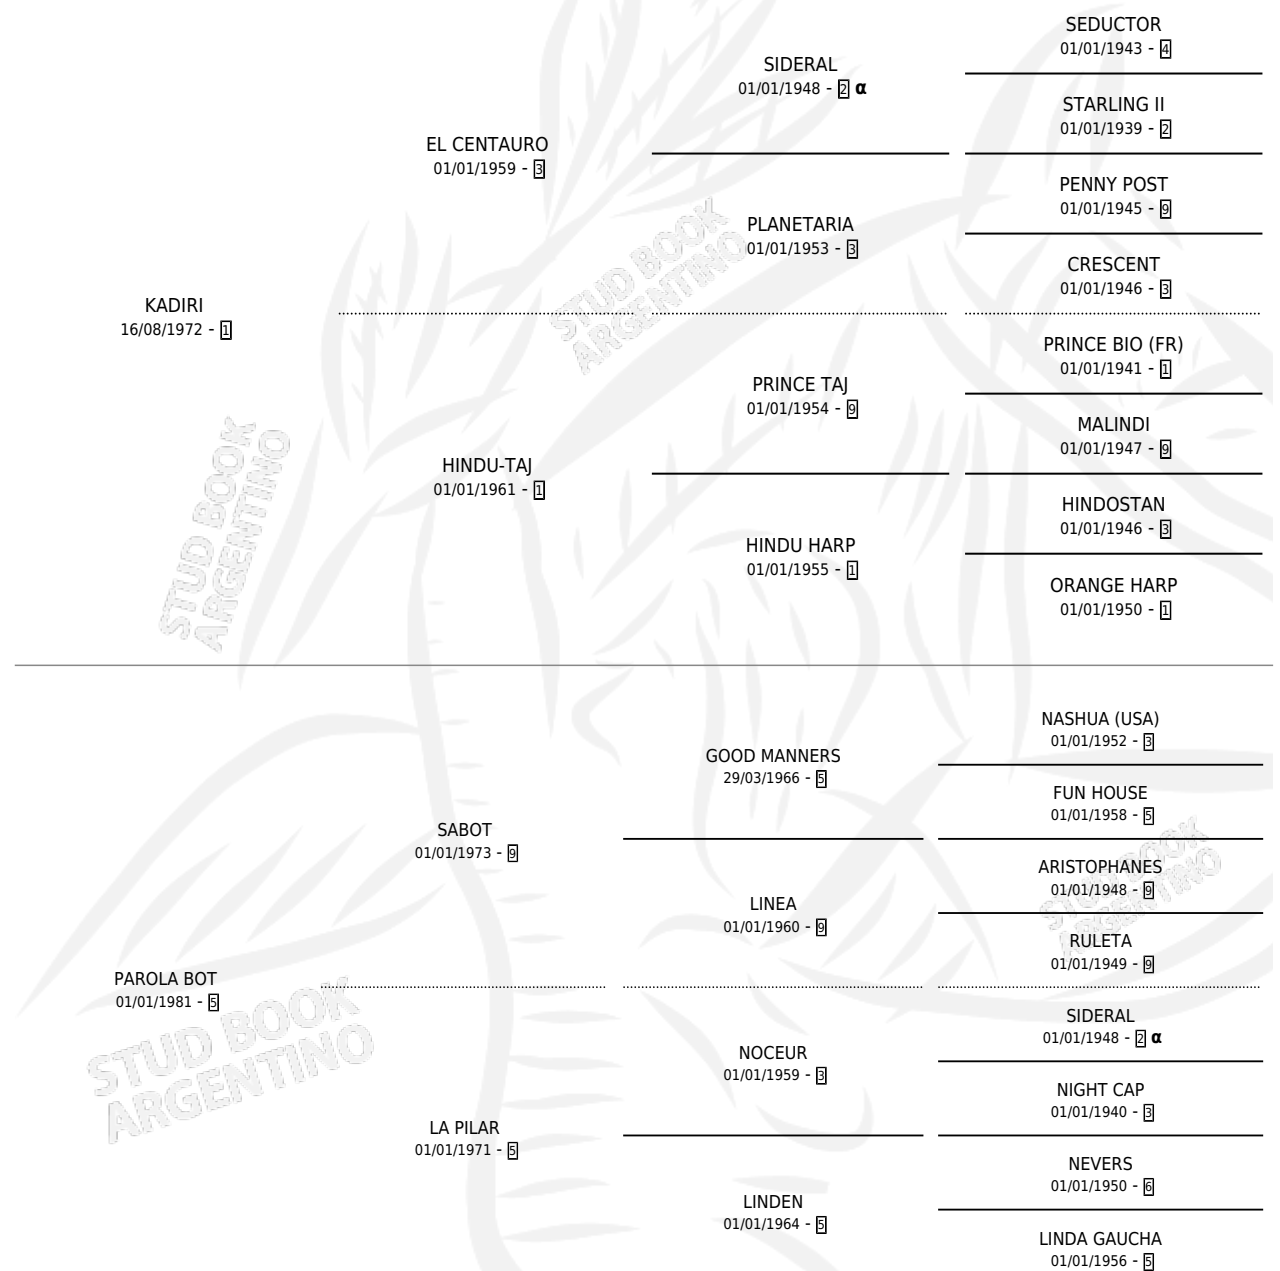

PAROLA TAJ

por KADIRI y PAROLA BOT por SABOT

Argentina · Hembra · Alazan · SP · 24/11/1989
Familia 5 · Volumen 33

ESTADO

TIPIFICACIÓN SANGUÍNEA	X
TIPIFICACIÓN POR ADN	X
PASAPORTE	X
IDENTIFICACIÓN POR MICROCHIP	X
REPRODUCTOR	✓

Lugar de nacimiento: Cariloo

Criador: Sin dato

PEDIGREE

INBREEDING : α

S

mientos 0 / Efectividad 0.00%

PADRILLO	PRODUCTO	CRIADOR	1ER SERVICIO	ÚLTIMO SERVICIO
WOOD RING	∅		11/12/1993	15/12/1993

PAROLA TAJ