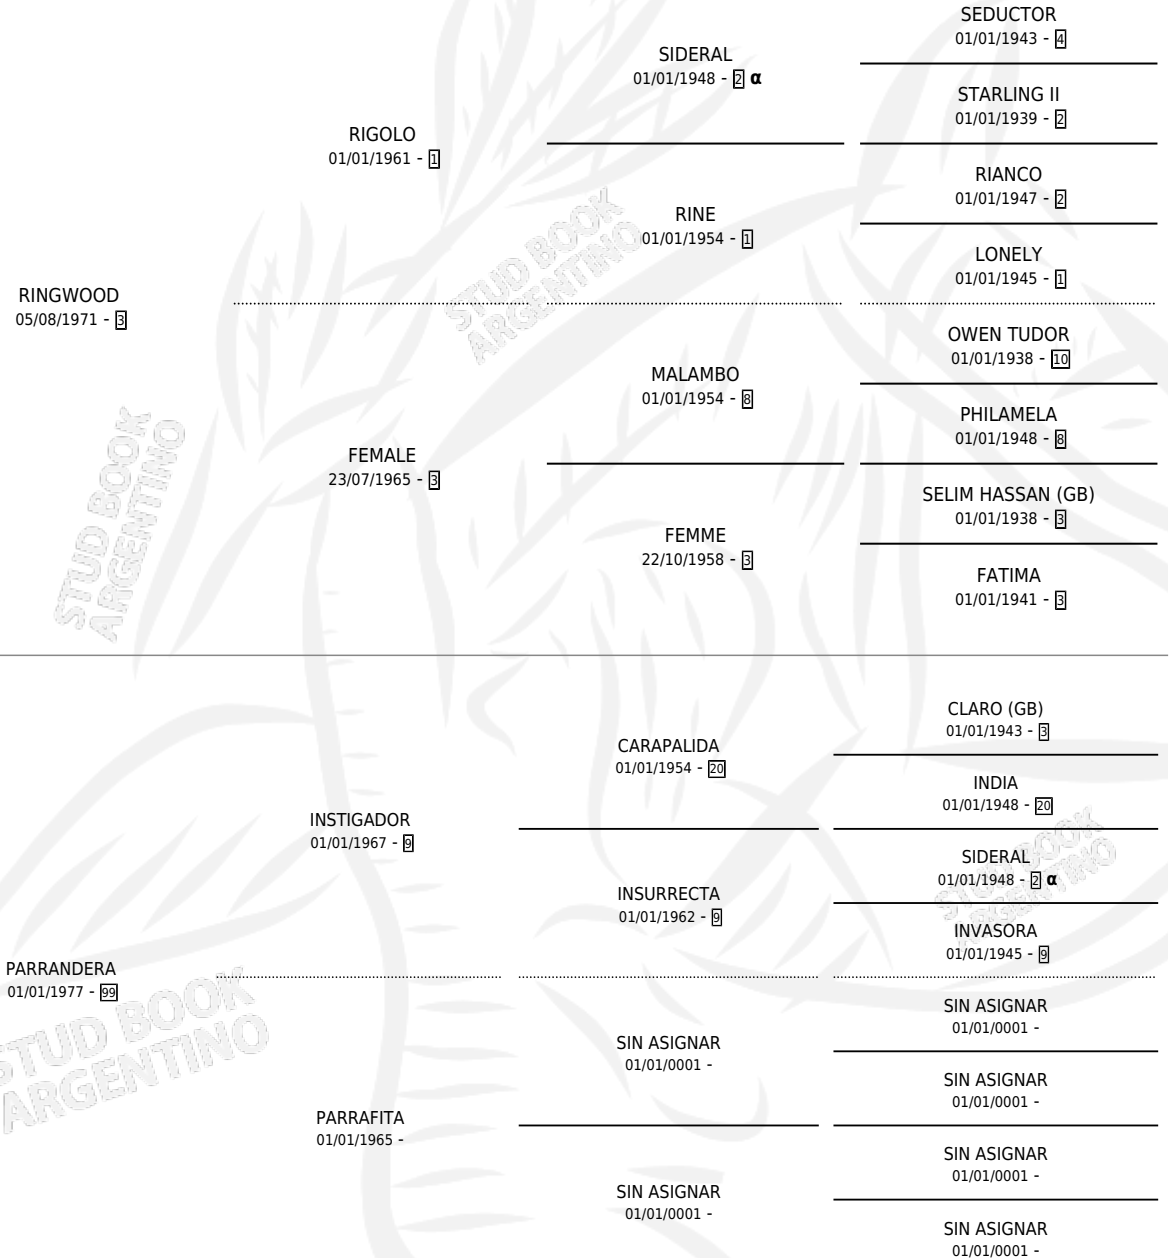

GRINGA WOOD

por RINGWOOD y PARRANDERA por INSTIGADOR

PEDIGREE

Argentina · Hembra · Alazan Tostado · SP · 06/11/1989
Familia 99 · Volumen 33

ESTADO

TIPIFICACIÓN SANGUÍNEA	✓
TIPIFICACIÓN POR ADN	X
PASAPORTE	X
IDENTIFICACIÓN POR MICROCHIP	X
REPRODUCTOR	✓

Lugar de nacimiento: Cariloo

Criador: Sin dato

~

HIJOS

	MACHOS	HEMBRAS
2 NACIERON	1	1
SIN ACTUACIONES		

INBREEDING : α