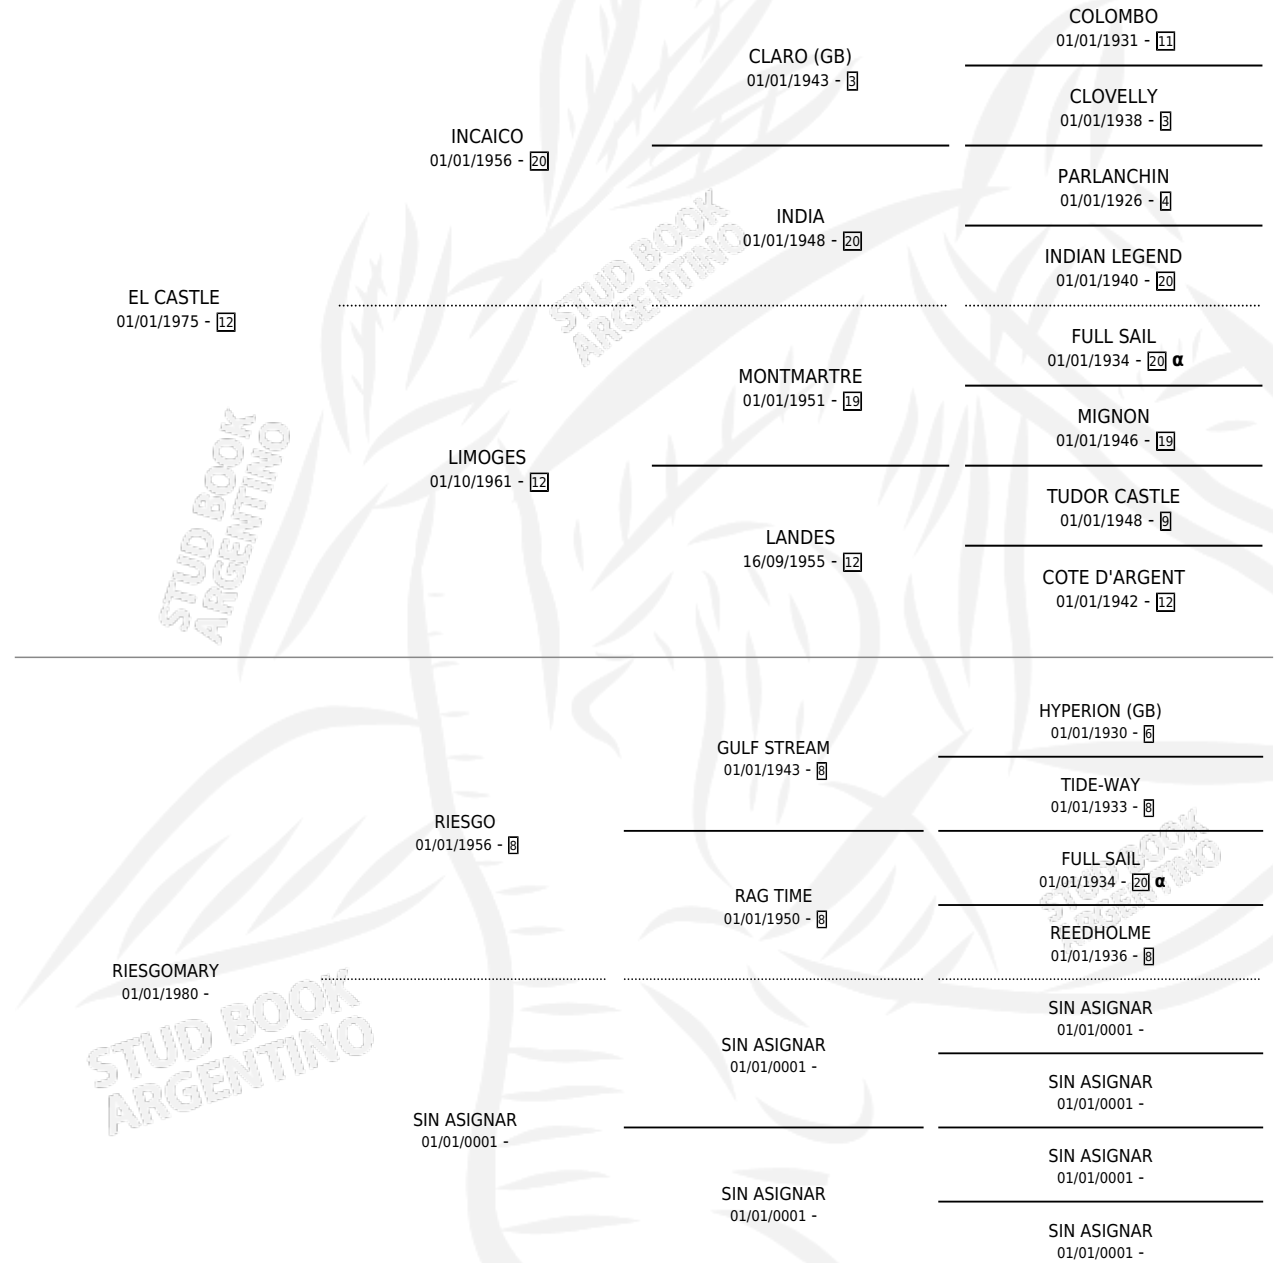

CARIACO

por **EL CASTLE** y **RIESGOMARY** por **RIESGO**

Argentina · Macho · Zaino · SP · 25/10/1989
Familia · Volumen 33

ESTADO

TIPIFICACIÓN SANGUÍNEA	X
TIPIFICACIÓN POR ADN	X
PASAPORTE	X
IDENTIFICACIÓN POR MICROCHIP	X
REPRODUCTOR	X

Lugar de nacimiento: Don Ismael

Criador: Sin dato

PEDIGREE

INBREEDING : α

CARIACO

Datos oficiales del Stud Book Argentino

Documento generado el 05/05/2026

studbook.org.ar