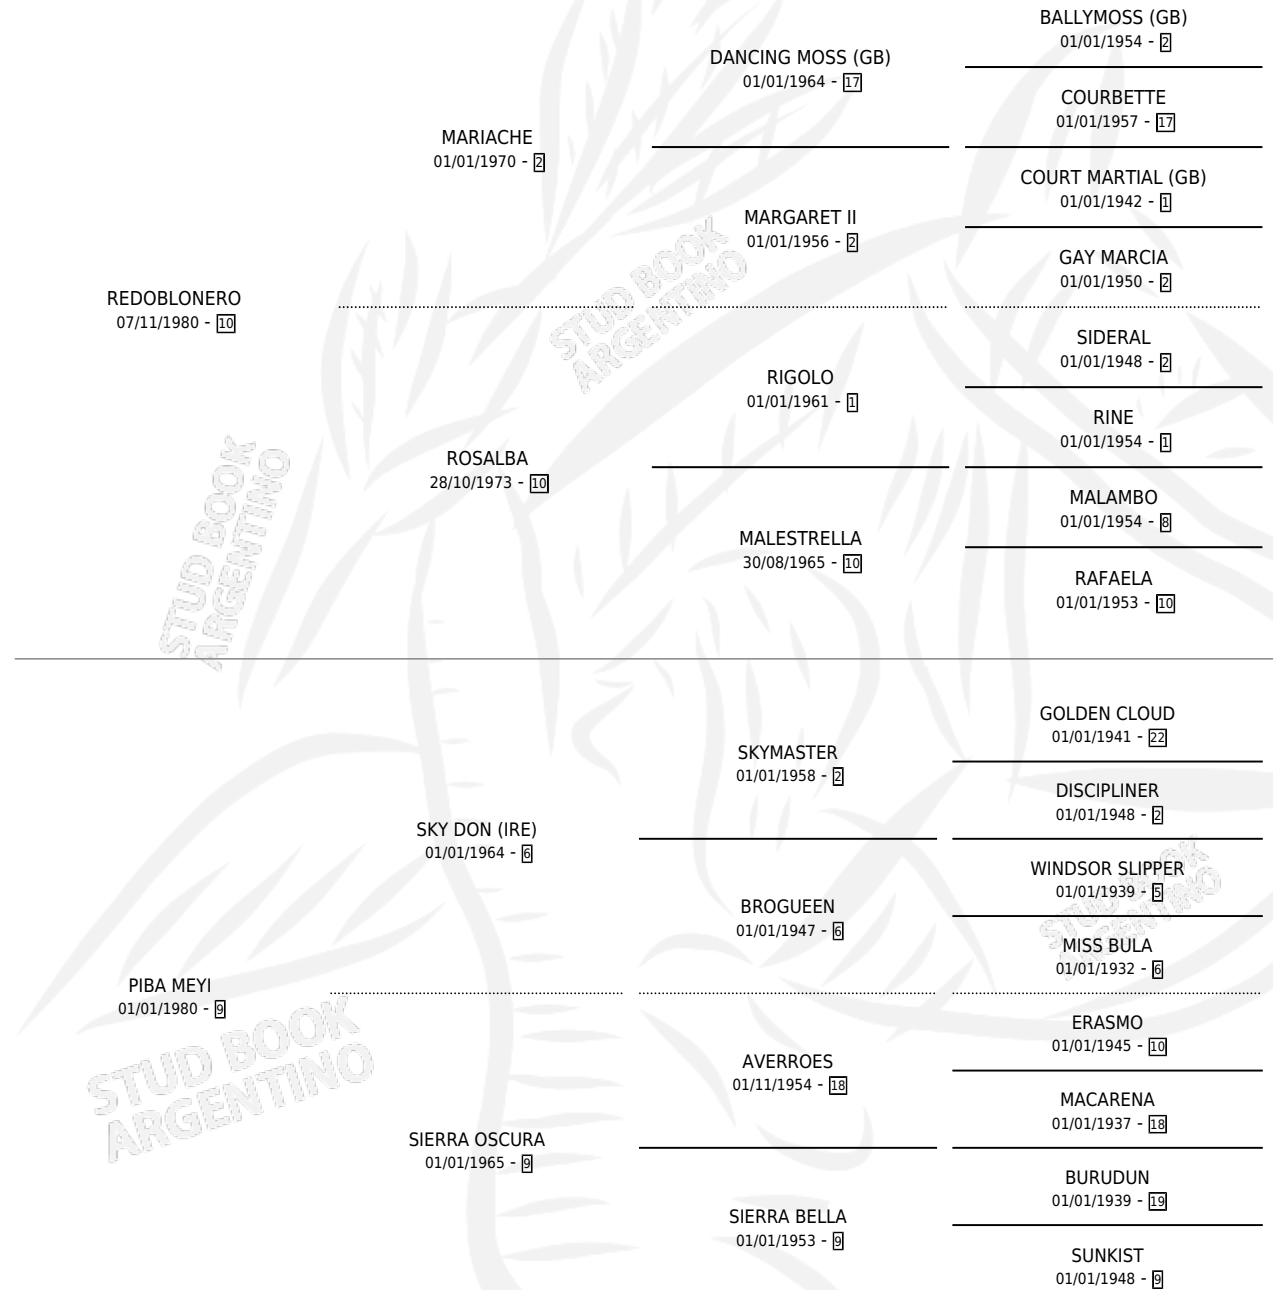

REDOBLON

por REDOBLONERO y PIBA MEYI por SKY DON (IRE)

Argentina · Macho · Zaino Doradillo · SP · 18/09/1989
Familia 9-g · Volumen 33

ESTADO

TIPIFICACIÓN SANGUÍNEA	X
TIPIFICACIÓN POR ADN	X
PASAPORTE	X
IDENTIFICACIÓN POR MICROCHIP	X
REPRODUCTOR	X

Lugar de nacimiento: Don Simeon

Criador: El Gran Secreto

PEDIGREE

REDOBLON

Datos oficiales del Stud Book Argentino

Documento generado el 11/05/2026

studbook.org.ar