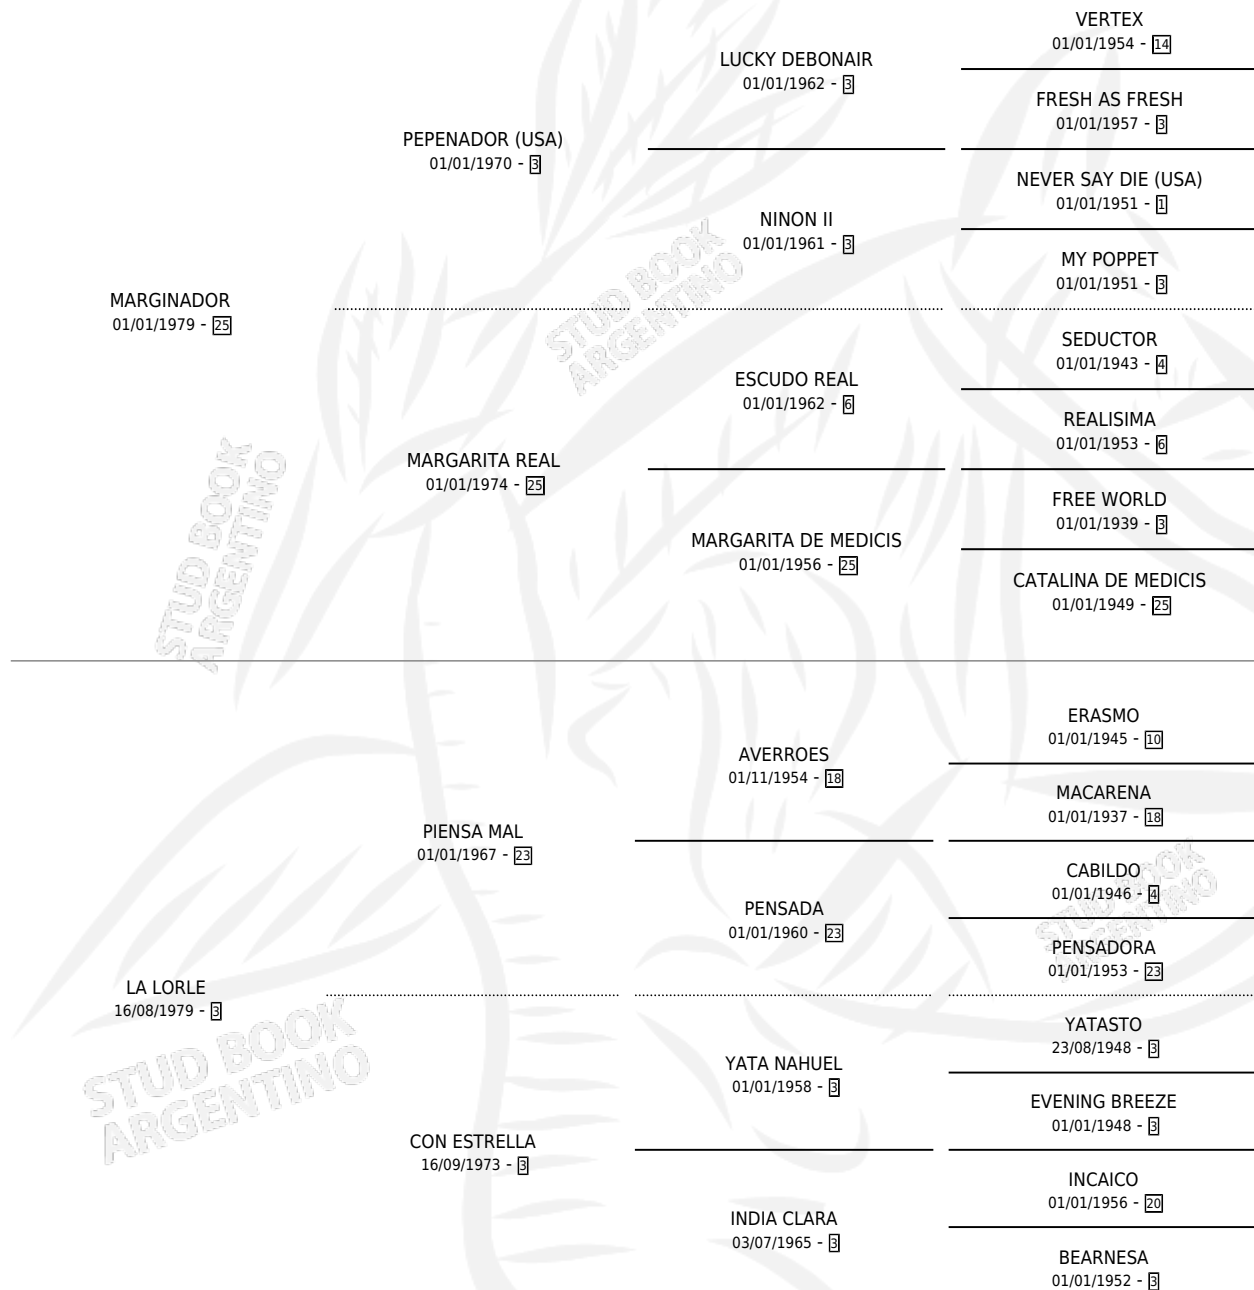

MARGINADO MUCHO

por MARGINADOR y LA LORLE por PIENSA MAL

Argentina · Macho · Zaino · SP · 06/11/1989
Familia 3-d · Volumen 33

ESTADO

TIPIFICACIÓN SANGUÍNEA	X
TIPIFICACIÓN POR ADN	X
PASAPORTE	X
IDENTIFICACIÓN POR MICROCHIP	X
REPRODUCTOR	X

Lugar de nacimiento: Campo particular
Criador: Rebolini Claudio

PEDIGREE

MARGINADO MUCHO

Datos oficiales del Stud Book Argentino

Documento generado el 09/05/2026

studbook.org.ar