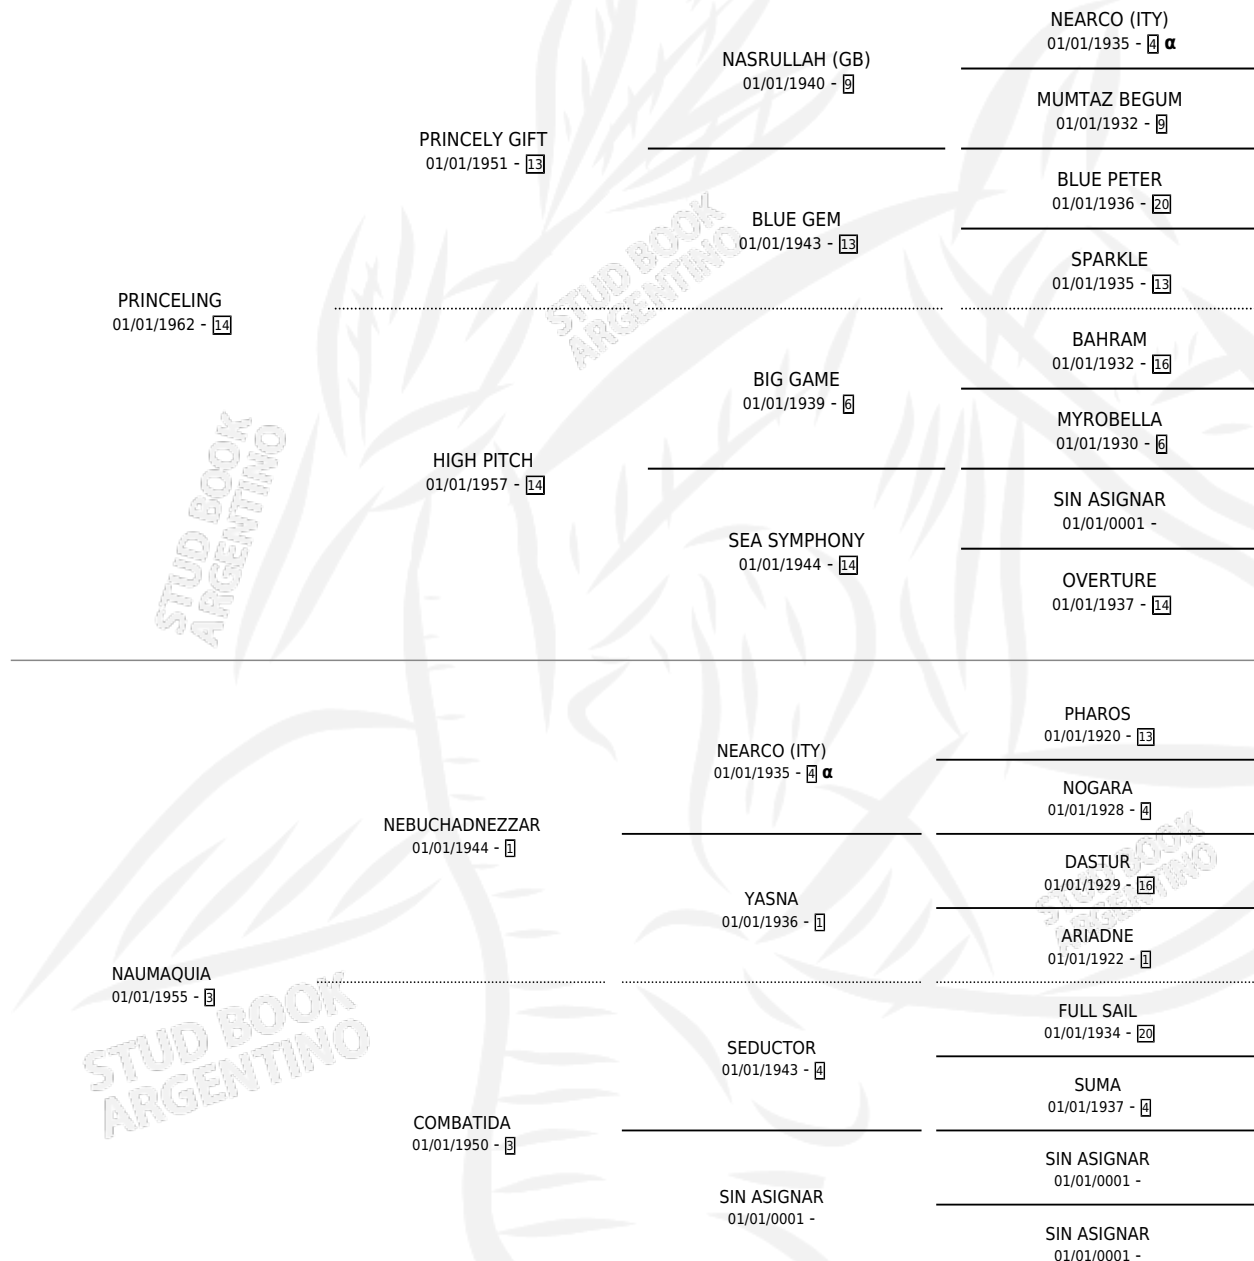

MERMAID

por **PRINCELING** y **NAUMAQUIA** por **NEBUCHADNEZZAR**

Argentina · Hembra · Zaino · SP · 01/01/1970
Familia 3 · Volumen 27

ESTADO

TIPIFICACIÓN SANGUÍNEA	X
TIPIFICACIÓN POR ADN	X
PASAPORTE	X
IDENTIFICACIÓN POR MICROCHIP	X
REPRODUCTOR	✓

Lugar de nacimiento: Campo particular

Criador: Asociacion Cooperativa De Criadores De Caballos De Carrera

~

HIJOS

	MACHOS	HEMBRAS
1 NACIERON	0	1
1 CORRIERON	0	1
1 GANARON	0	1
0 GANADORES CL	0 GANADORES GR	0 GANADORES G1

PEDIGREE

INBREEDING : α