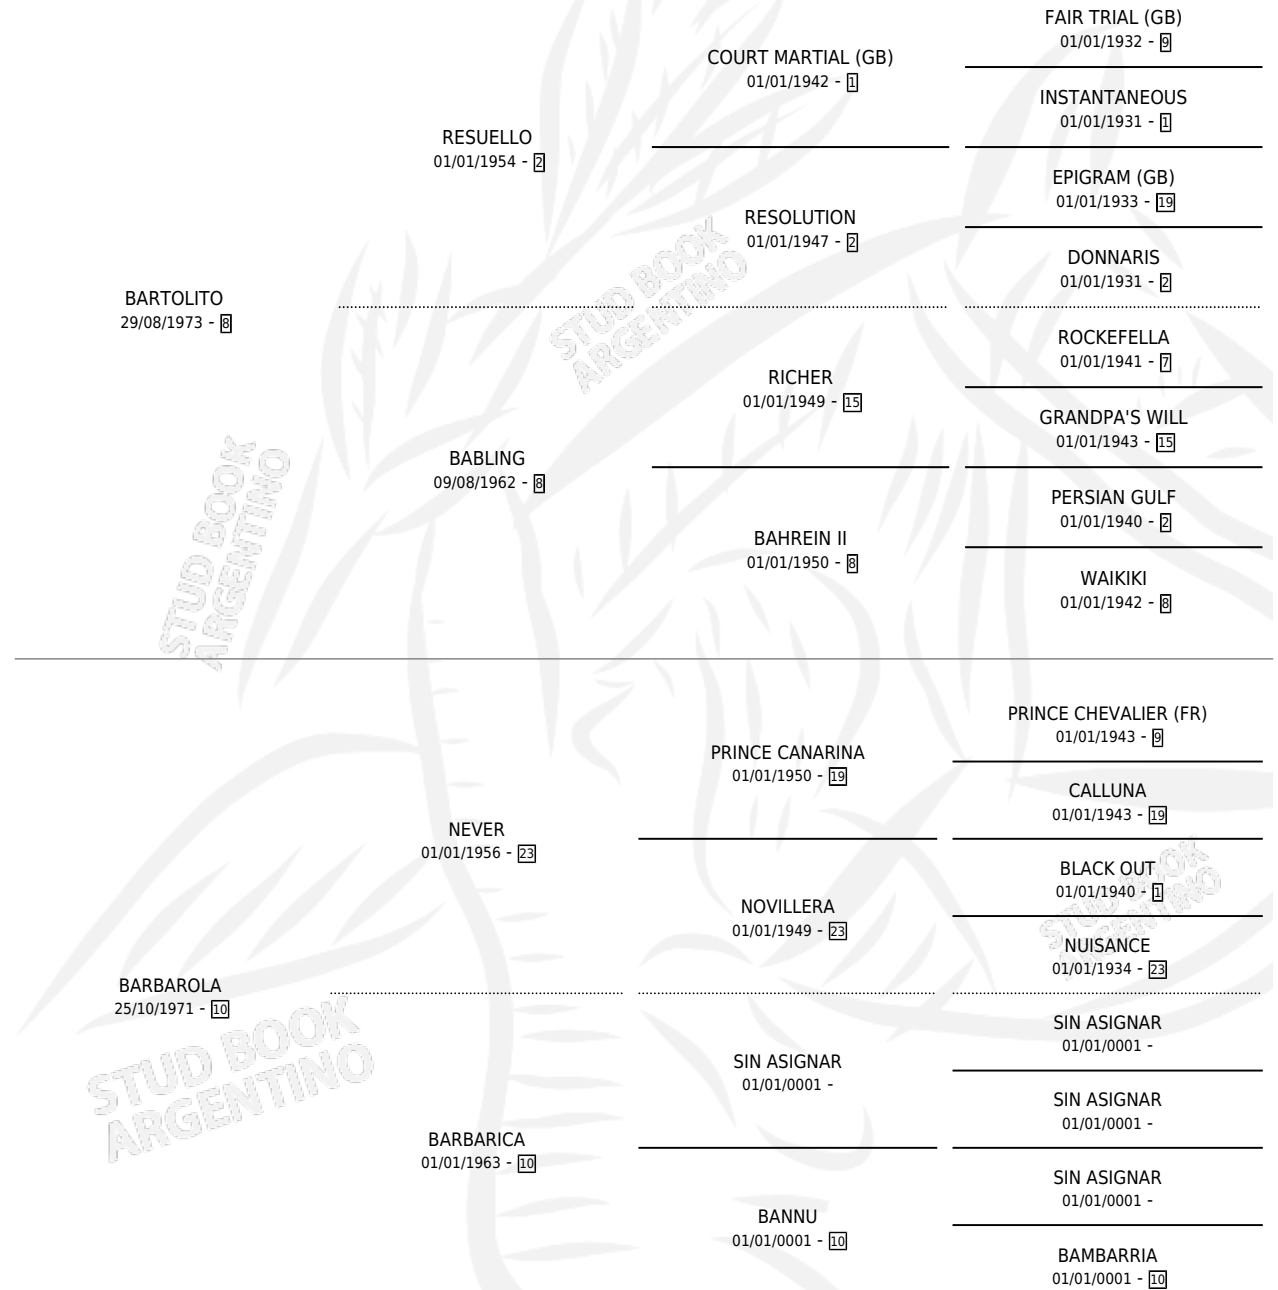

BARTOLAZO

por BARTOLITO y BARBAROLA por NEVER

Argentina · Macho · Zaino · SP · 26/10/1989
Familia 10-d · Volumen 33

ESTADO

TIPIFICACIÓN SANGUÍNEA	X
TIPIFICACIÓN POR ADN	X
PASAPORTE	X
IDENTIFICACIÓN POR MICROCHIP	X
REPRODUCTOR	X

Lugar de nacimiento: San Luis II

Criador: Sin dato

PEDIGREE

BARTOLAZO

Datos oficiales del Stud Book Argentino

Documento generado el 03/05/2026

studbook.org.ar