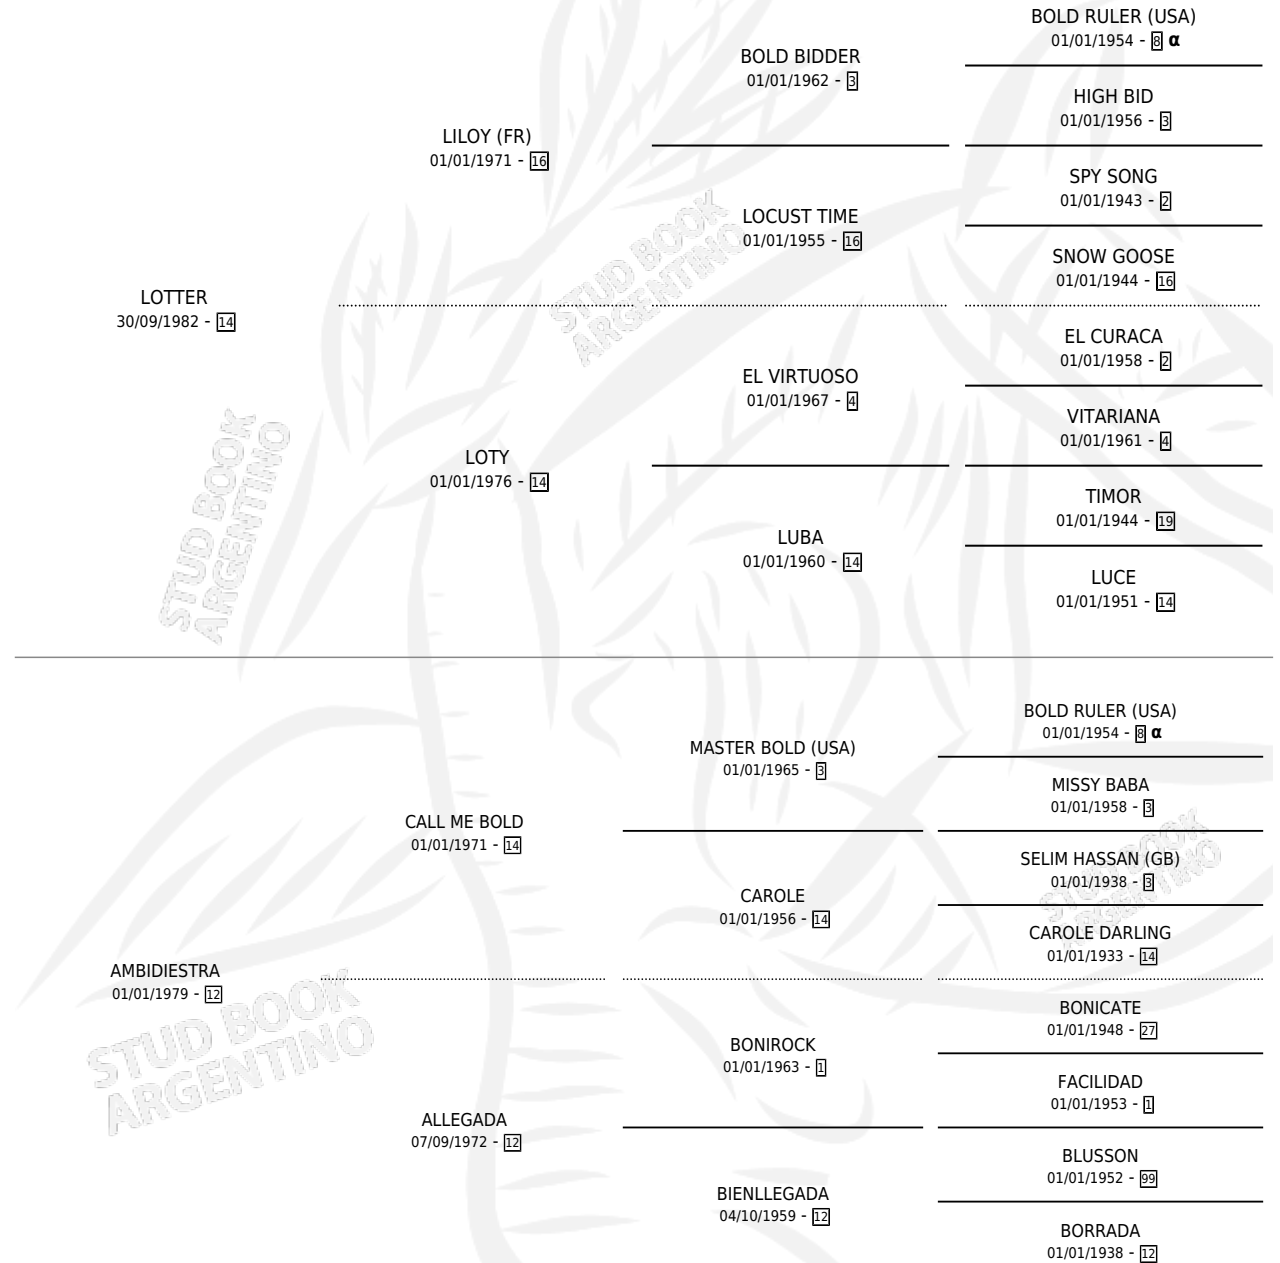

MUY DIESTRO

por LOTTER y AMBIDIESTRA por CALL ME BOLD

Argentina · Macho · Alazan Tostado · SP · 28/10/1989
Familia 12-g · Volumen 33

ESTADO

TIPIFICACIÓN SANGUÍNEA	X
TIPIFICACIÓN POR ADN	X
PASAPORTE	X
IDENTIFICACIÓN POR MICROCHIP	X
REPRODUCTOR	X

Lugar de nacimiento: Los Bayos

Criador: Sin dato

PEDIGREE

INBREEDING : α

MUY DIESTRO

Datos oficiales del Stud Book Argentino

Documento generado el 08/05/2026

studbook.org.ar