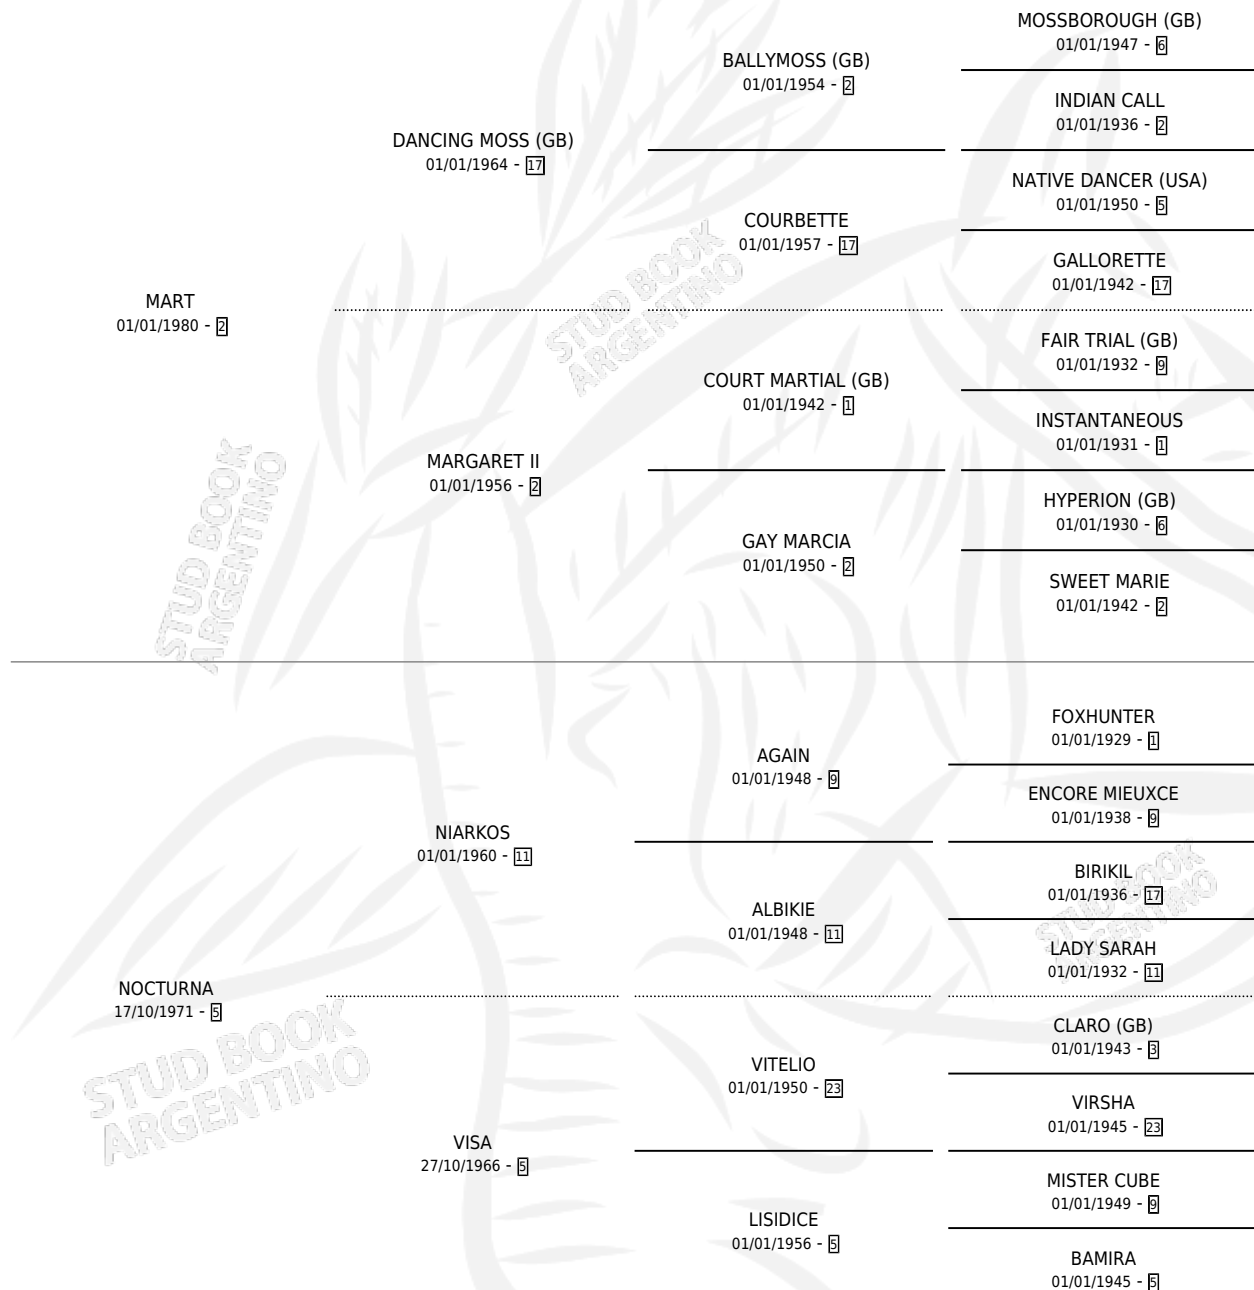

MARTON

por **MART** y **NOCTURNA** por **NIARKOS**

Argentina · Macho · Zaino · SP · 24/10/1989
Familia 5-e · Volumen 33

ESTADO

TIPIFICACIÓN SANGUÍNEA	X
TIPIFICACIÓN POR ADN	X
PASAPORTE	X
IDENTIFICACIÓN POR MICROCHIP	X
REPRODUCTOR	X

Lugar de nacimiento: Mercedita

Criador: Sin dato

PEDIGREE

CAMPAÑA

Solo carreras oficiales de Argentina

POR EDAD

EDAD	CC	1°	2°	3°	4°	5°	NP	CLC	CLG	CLCG1	CLGG1	IMPORTE	GANANCIA / CC
3 AÑOS	2	0	0	0	0	0	2	0	0	0	0	\$0	\$0
TOTALES	2	0	0	0	0	0	2	0	0	0	0	\$0	\$0
%		0.0%	0.0%	0.0%	0.0%	0.0%	100%	0.0%	0.0%	0.0%	0.0%		

No placés en La Plata y San Isidro en 2 carreras disputadas.

POR DISTANCIA

HIPODROMO	CC	1°	2°	3°	4°	5°	NP	CLC	CLG	CLCG1	CLGG1	IMPORTE
LA PLATA	1	0	0	0	0	0	1	0	0	0	0	\$0
1700 MTS	1	0	0	0	0	0	1	0	0	0	0	\$0
SAN ISIDRO	1	0	0	0	0	0	1	0	0	0	0	\$0
1400 MTS	1	0	0	0	0	0	1	0	0	0	0	\$0