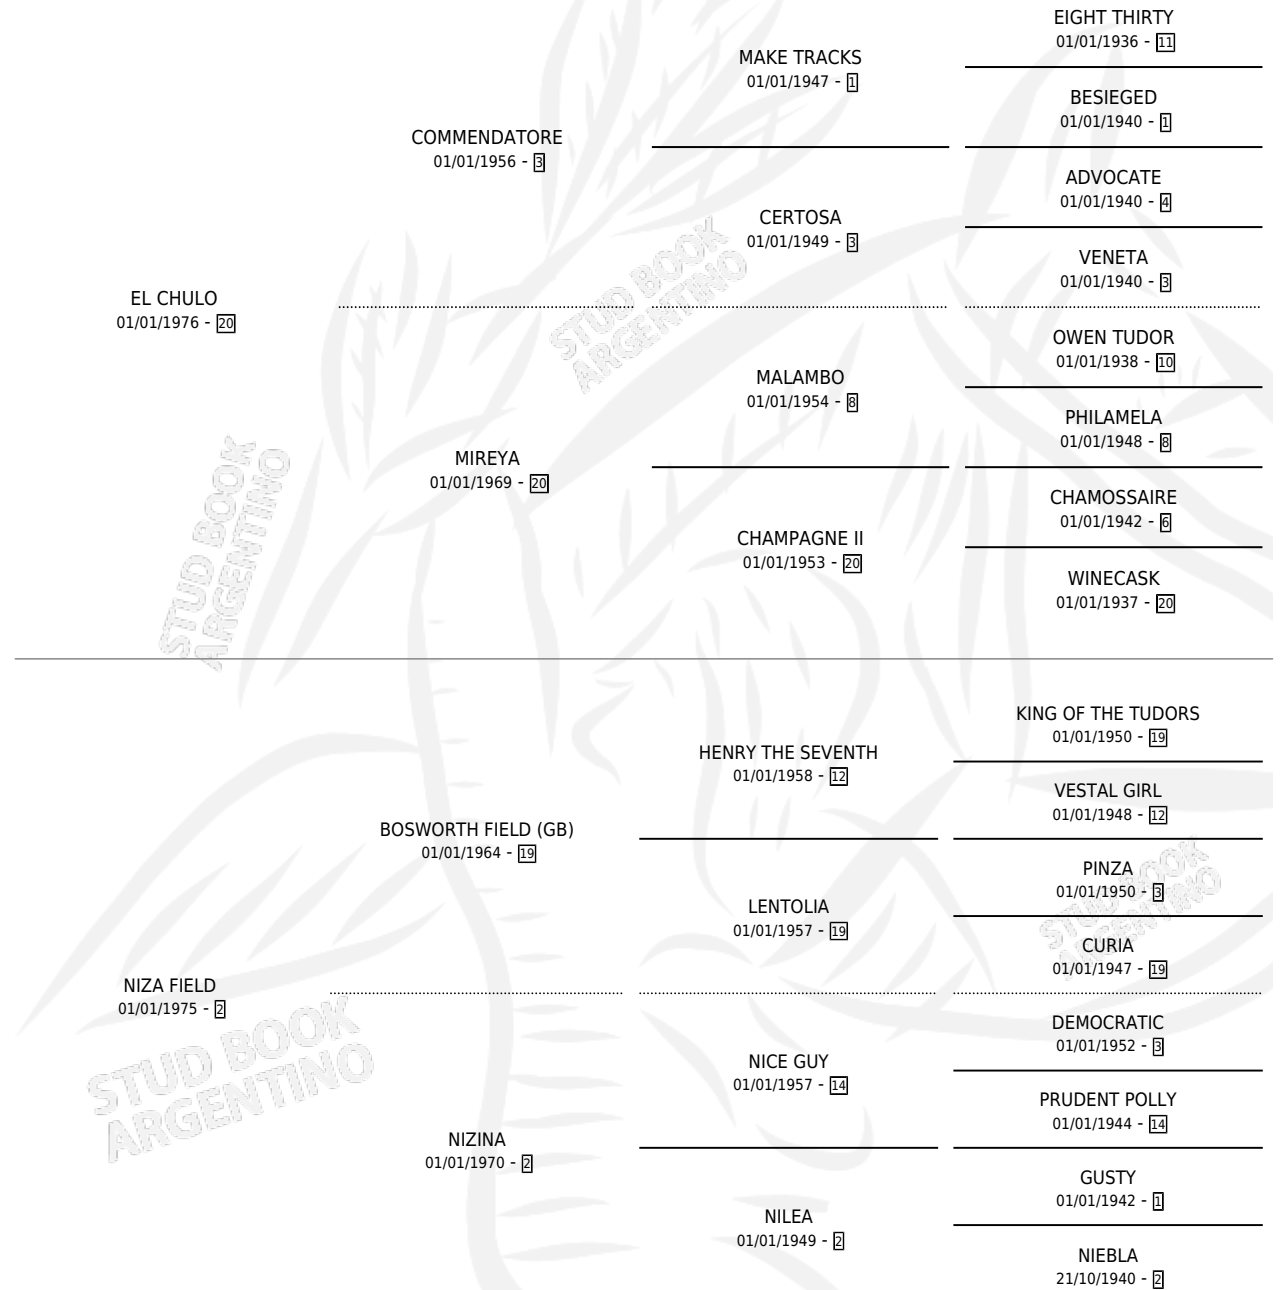

CHULO FIELD

por EL CHULO y NIZA FIELD por BOSWORTH FIELD (GB)

Argentina · Macho · Alazan · SP · 28/10/1989

Familia 2-j · Volumen 33

ESTADO

TIPIFICACIÓN SANGUÍNEA	X
TIPIFICACIÓN POR ADN	X
PASAPORTE	X
IDENTIFICACIÓN POR MICROCHIP	X
REPRODUCTOR	X

Lugar de nacimiento: Curuzu Cuatia

Criador: Sin dato

PEDIGREE

CHULO FIELD

Datos oficiales del Stud Book Argentino

Documento generado el 04/05/2026

studbook.org.ar