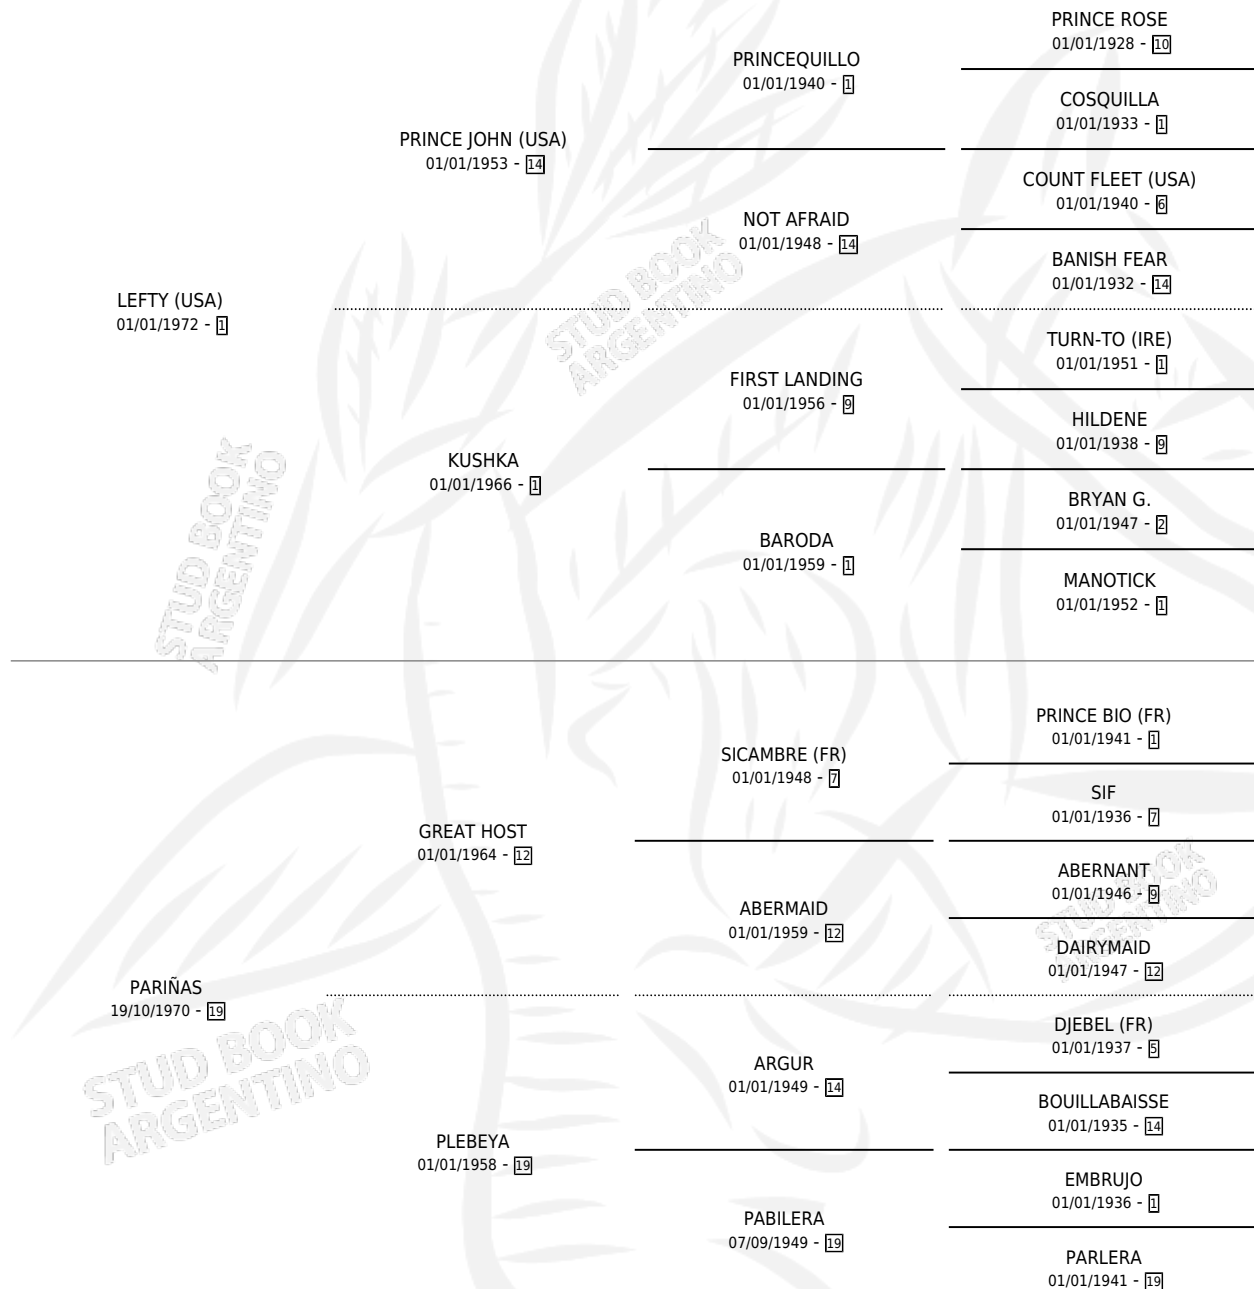

PISPOLA

por **LEFTY (USA)** y **PARIÑAS** por **GREAT HOST**

Argentina · Hembra · Alazan · SP · 20/10/1989
Familia 19-c · Volumen 33

ESTADO

TIPIFICACIÓN SANGUÍNEA	✓
TIPIFICACIÓN POR ADN	X
PASAPORTE	X
IDENTIFICACIÓN POR MICROCHIP	X
REPRODUCTOR	✓

Lugar de nacimiento: Las Ortigas

Criador: Las Ortigas

~

HIJOS

	MACHOS	HEMBRAS
3 NACIERON	2	1
2 CORRIERON	1	1

SIN ACTUACIONES

PEDIGREE

S