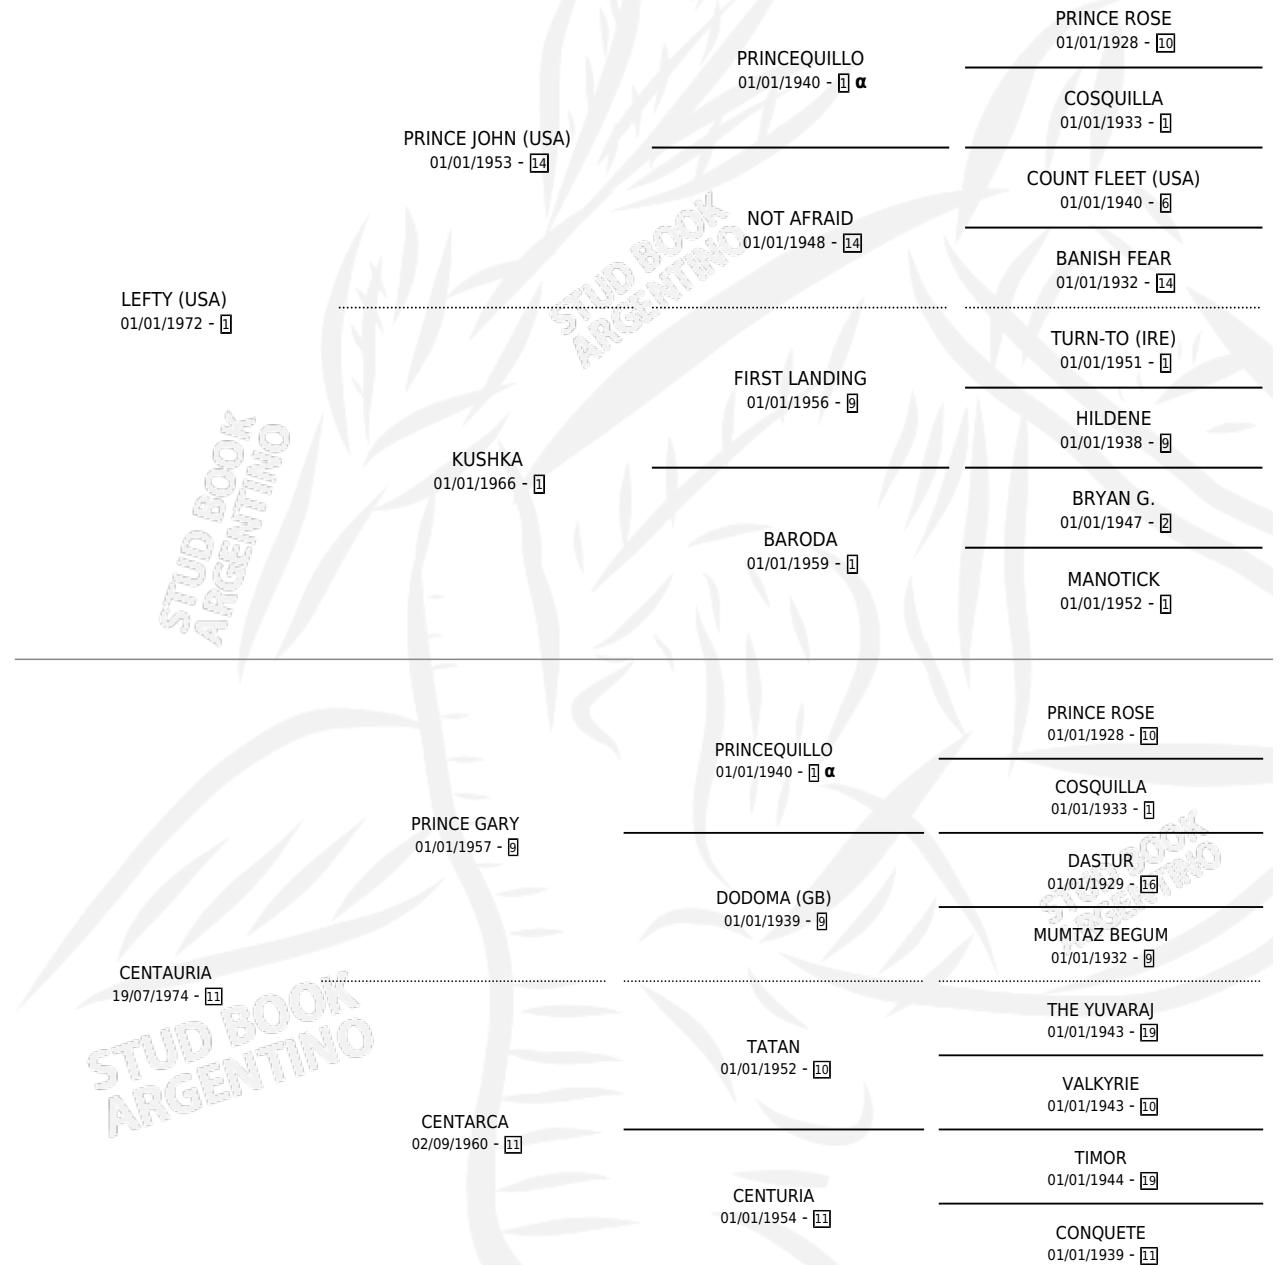

COYOACAN

por LEFTY (USA) y CENTAURIA por PRINCE GARY

Argentina · Macho · Alazan · SP · 04/10/1989
Familia 11-a · Volumen 33

ESTADO

TIPIFICACIÓN SANGUÍNEA	X
TIPIFICACIÓN POR ADN	X
PASAPORTE	X
IDENTIFICACIÓN POR MICROCHIP	X
REPRODUCTOR	X

Lugar de nacimiento: Las Ortigas

Criador: Las Ortigas

PEDIGREE

INBREEDING : α

CAMPAÑA

Solo carreras oficiales de Argentina

POR EDAD

EDAD	CC	1°	2°	3°	4°	5°	NP	CLC	CLG	CLCG1	CLGG1	IMPORTE	GANANCIA / CC
2 AÑOS	1	0	0	0	0	0	1	0	0	0	0	\$0	\$0
TOTALES	1	0	0	0	0	0	1	0	0	0	0	\$0	\$0
%		0.0%	0.0%	0.0%	0.0%	0.0%	100%	0.0%	0.0%	0.0%	0.0%		