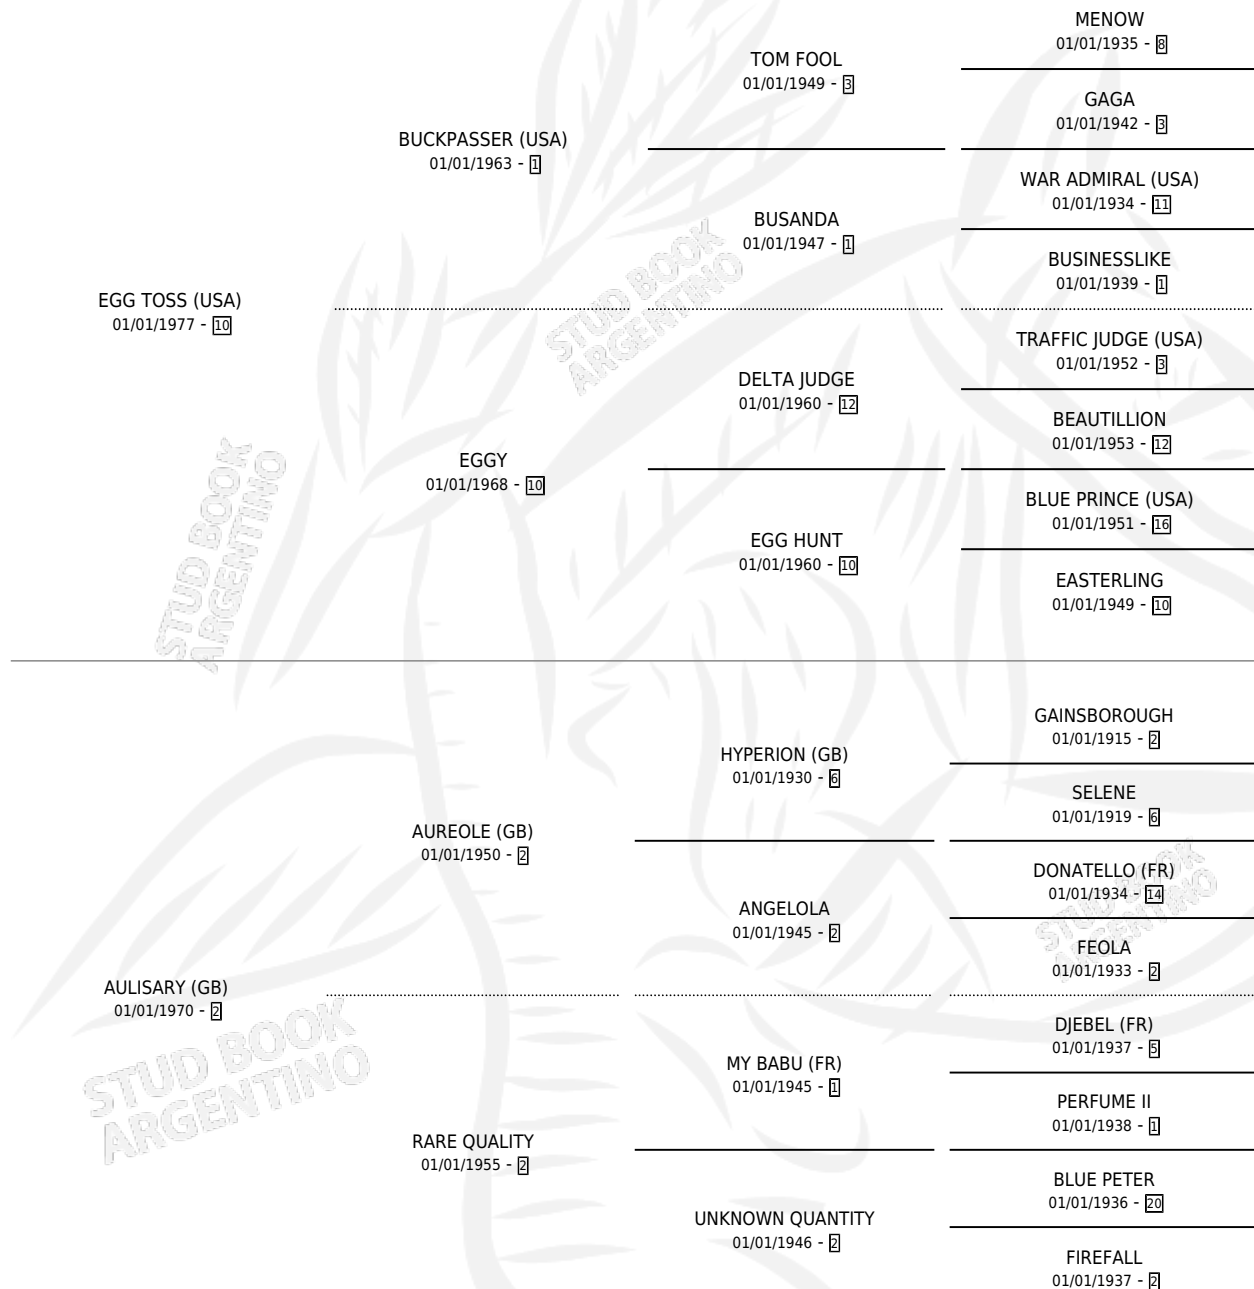

AGILE TOSS

por **EGG TOSS (USA)** y **AULISARY (GB)** por **AUREOLE (GB)**

Argentina · Hembra · Alazan · SP · 27/11/1989
Familia 2-g · Volumen 33

ESTADO

TIPIFICACIÓN SANGUÍNEA	✓
TIPIFICACIÓN POR ADN	✓
PASAPORTE	X
IDENTIFICACIÓN POR MICROCHIP	X
REPRODUCTOR	✓

Lugar de nacimiento: La Biznaga

Criador: Sin dato

~

HIJOS

	MACHOS	HEMBRAS
12 NACIERON	7	5
8 CORRIERON	5	3
2 GANARON	1	1
0 GANADORES CL	0 GANADORES GR	0 GANADORES G1

PEDIGREE

S

cumentos 12 / Efectividad 70.59%

PADRILLO	PRODUCTO	CRIADOR	1ER SERVICIO	ÚLTIMO SERVICIO
ALPHA PLUS (USA)	∅		05/09/2008	05/09/2008
AGILE TOSS				
STIPA TOSS (H A, 23/08/2008)		DON NESTOR	08/09/2007	10/09/2007
SLEW GIN FIZZ (USA)	∅		21/10/2006	04/12/2006
COLONIAL AFFAIR (USA)	AGIL COLONIAL (M ZD, 30/09/2006)	SANTA MARIA DEL SOL	03/11/2005	03/11/2005
LUCKY ROBERTO (USA)	AGIL ROBERTO (M AT, 19/10/2005)	SANTA MARIA DEL SOL	16/10/2004	18/11/2004
TROPICAL THUNDER	THUNDER TOSS (M Z, 07/10/2004)	SIN DATO	05/10/2003	05/10/2003
TROPICAL THUNDER	∅		05/10/2002	05/10/2002
FREELANCER (USA)	∅		15/09/2001	25/10/2001
ANJIZ (USA)	TUXEDO JIZ (M AT, 18/08/2001)	ESECE	19/08/2000	14/09/2000
OPERA SCORE (USA)	OPERA PRIMA (H A, 17/07/2000) •MURIÓ EL 05/01/2018•	ESECE	18/08/1999	18/08/1999
HEIST (USA)	HI ROSITA (H ZC, 08/08/1999) •MURIÓ EL 19/10/2007•	PELUSO NORBERTO	12/09/1998	12/09/1998
SOVEREIGN DON (USA)	∅		27/09/1997	27/09/1997
SOVEREIGN DON (USA)	XENA DON (H ZC, 15/09/1997)	CARYJUAN	10/10/1996	10/10/1996
SOVEREIGN DON (USA)	GOLETA DON (H Z, 07/09/1996)	CARYJUAN	20/08/1995	20/10/1995
SOVEREIGN DON (USA)	REPATA DON (M ZD, 08/08/1995)	CARYJUAN	08/09/1994	08/09/1994
SOVEREIGN DON (USA)	TIMON DON (M ZC, 25/08/1994)	CARYJUAN	29/09/1993	29/09/1993
BATTY (USA)	AGILEBAT (M Z, 19/09/1993)	CARYJUAN	08/10/1992	08/10/1992