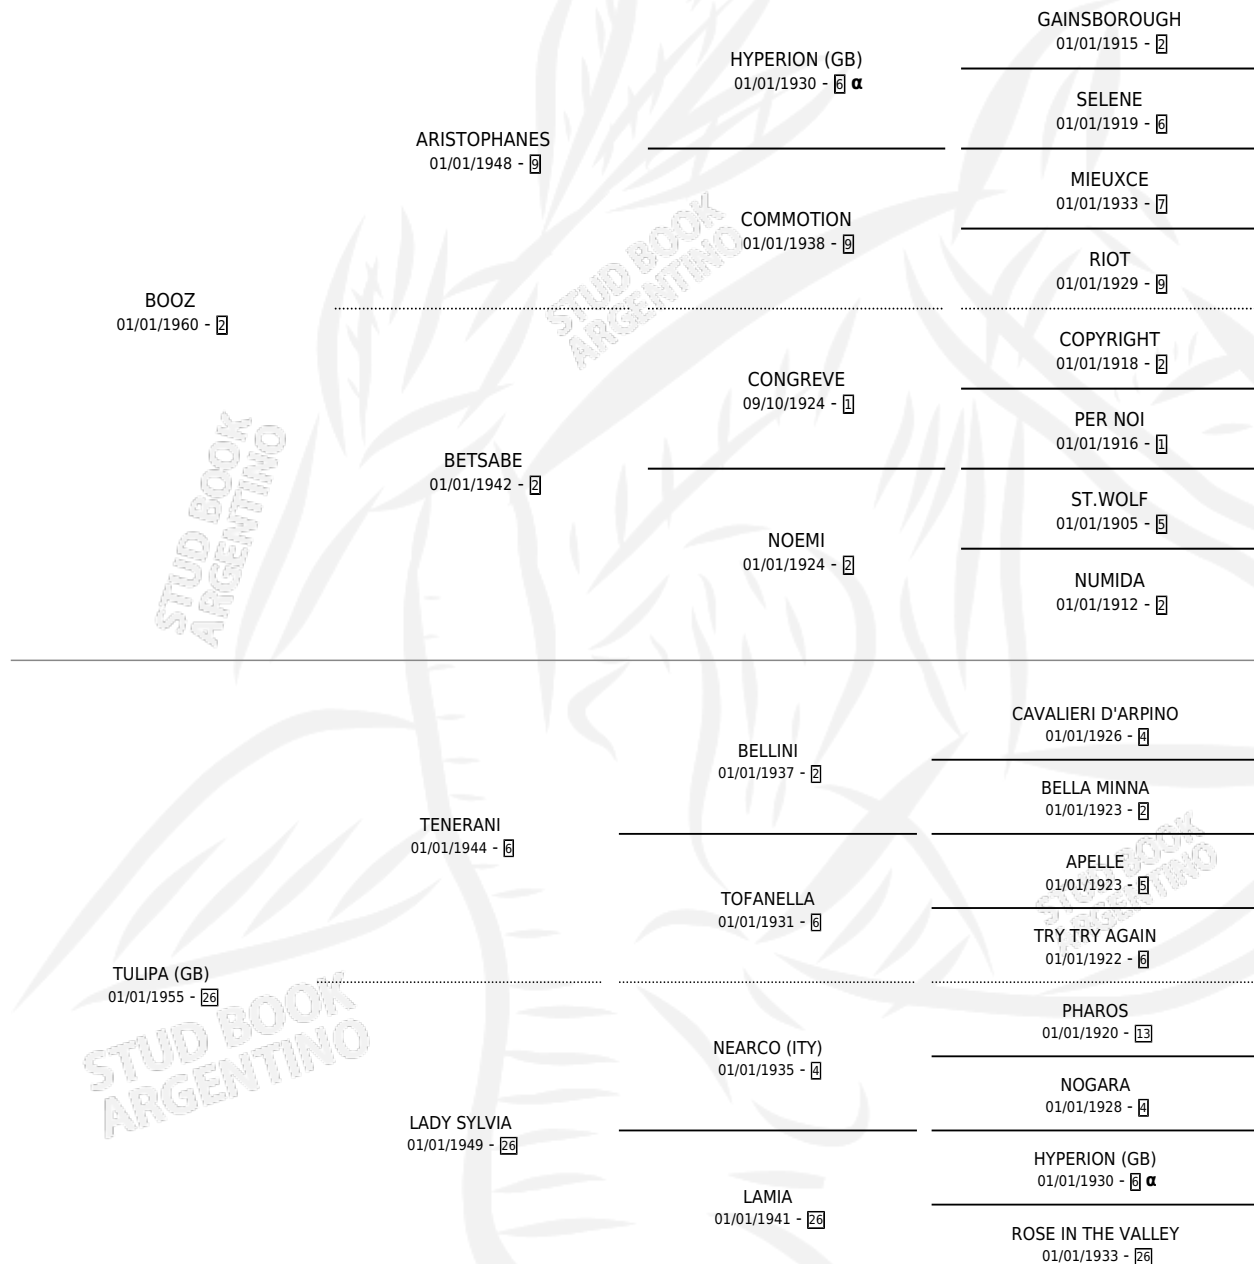

## ESTADO

TIPIFICACIÓN SANGUÍNEA	X
TIPIFICACIÓN POR ADN	X
PASAPORTE	X
IDENTIFICACIÓN POR MICROCHIP	X
REPRODUCTOR	✓

**Lugar de nacimiento:** Campo particular

**Criador:** Asociacion Cooperativa De Criadores De Caballos De Carrera

## HIJOS

	MACHOS	HEMBRAS
6 NACIERON	2	4
3 CORRIERON	2	1
2 GANARON	1	1

<b>0</b>	<b>0</b>	<b>0</b>
GANADORES <b>CL</b>	GANADORES <b>GR</b>	GANADORES <b>G1</b>

## PEDIGREE

INBREEDING :  $\alpha$

S

mientos 3 / Efectividad 42.86%

PADRILLO	PRODUCTO	CRIADOR	1ER SERVICIO	ÚLTIMO SERVICIO
BORG	Ø		16/12/1991	16/12/1991
<b>THEBAIDE</b>	Ø		15/10/1989	18/10/1989
<b>Datos oficiales del Stud Book Argentino</b>				
VIC	VAN LOIS (M / 06/10/1989)	SIN DATO	15/10/1988	17/10/1988
PRINCIPE ROJO	Ø		29/09/1987	01/10/1987
REGIDOR	RESISTIDA BOOZ (H A, 21/09/1987)	ASOCIACION COOPERATIVA DE CRIADORES DE CABALLOS DE CARRERA	29/09/1986	27/10/1986
REGIDOR	Ø		11/08/1985	20/11/1985
CARATESIS	CARIBOU (H A, 21/11/1984)	ASOCIACION COOPERATIVA DE CRIADORES DE CABALLOS DE CARRERA		