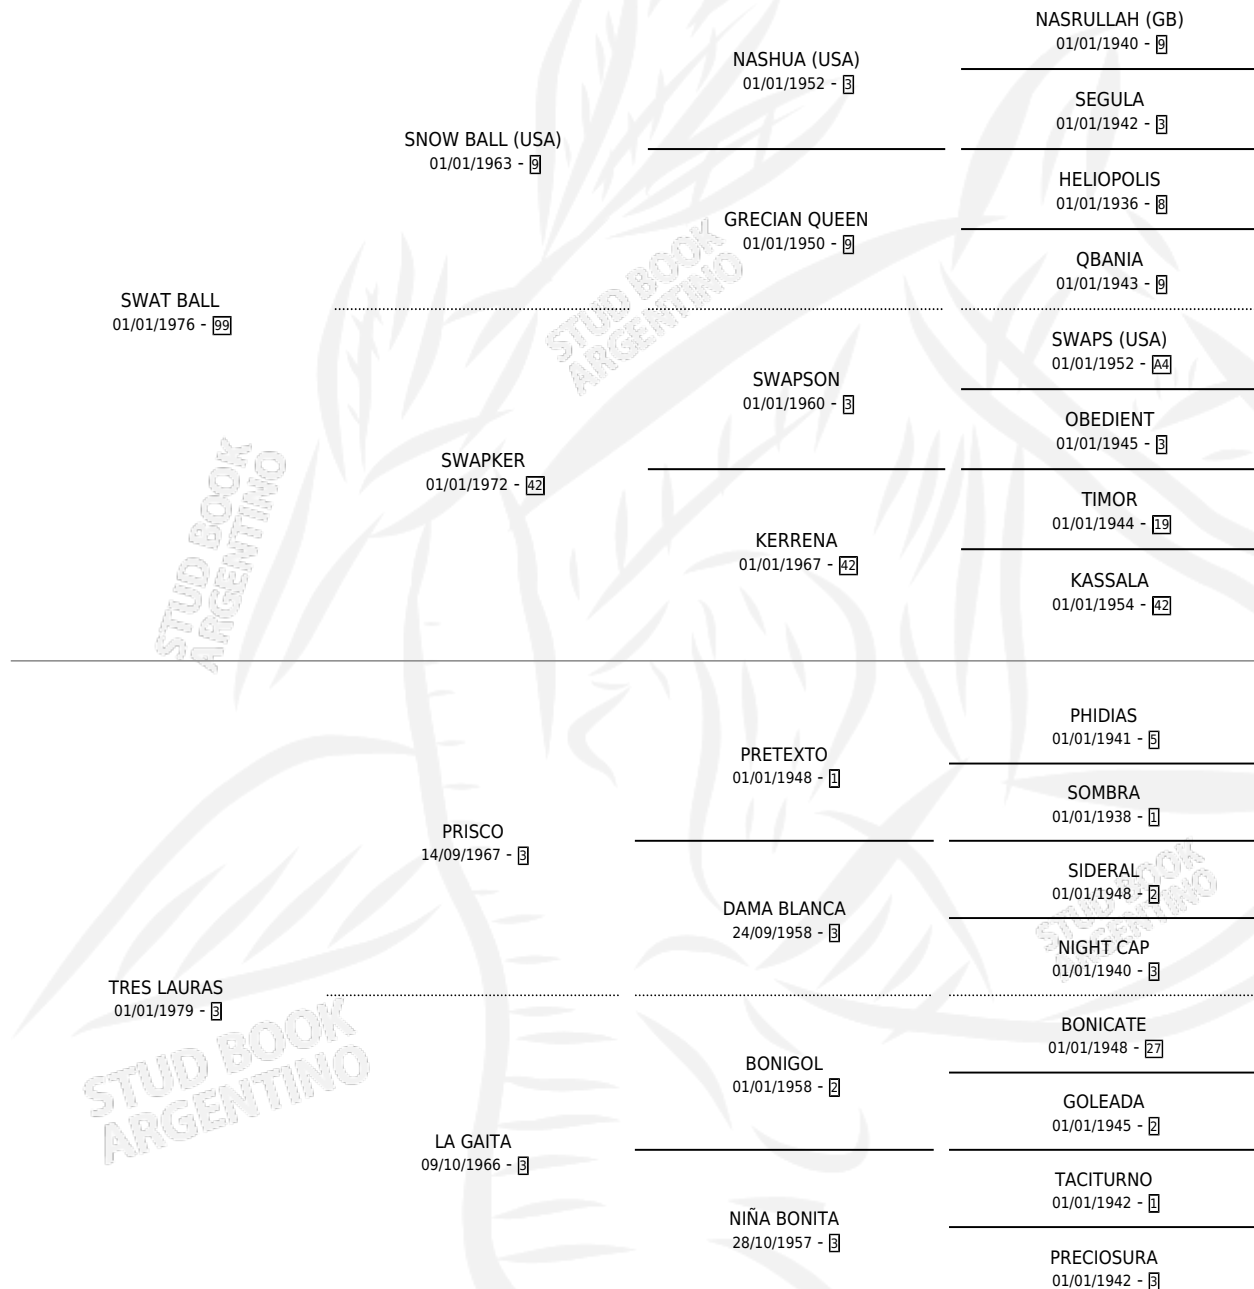

MELITA BALL

por **SWAT BALL** y **TRES LAURAS** por **PRISCO**

Argentina · Hembra · Alazan · SP · 06/11/1989
Familia 3 · Volumen 33

ESTADO

TIPIFICACIÓN SANGUÍNEA	✓
TIPIFICACIÓN POR ADN	X
PASAPORTE	X
IDENTIFICACIÓN POR MICROCHIP	X
REPRODUCTOR	✓

Lugar de nacimiento: Alto de la Sierra

Criador: Sin dato

~

HIJOS

	MACHOS	HEMBRAS
4 NACIERON	4	0
2 CORRIERON	2	0
2 GANARON	2	0
0 GANADORES CL	0 GANADORES GR	0 GANADORES G1

PEDIGREE

S

mientos 4 / Efectividad 44.44%

PADRILLO	PRODUCTO	CRIADOR	1ER SERVICIO	ÚLTIMO SERVICIO
SPAZIO	∅		17/12/2002	22/12/2002
MELITA BALL CANTOR TOSS	POBRE CHARLY (M A, 06/12/2002)	SIN DATO	18/12/2001	18/12/2001
Datos oficiales del Stud Book Argentino DEI CAMPI	TUCHO RAUCH (M Z, 23/11/2001)	SIN DATO	28/11/2000	28/11/2000
Documentado en studbook.org.ar CANTOR TOSS	TONITO (M Z, 06/10/2000)	SIN DATO	02/10/1999	02/10/1999
	∅		11/11/1998	11/11/1998
FORTE	∅		16/11/1996	21/11/1996
CRITERIUM	∅		14/11/1995	15/11/1995
CRITERIUM	CRITERINO (M A, 05/11/1995)	SIN DATO	10/11/1994	10/11/1994
AGRADECIDO	∅		03/12/1993	05/12/1993