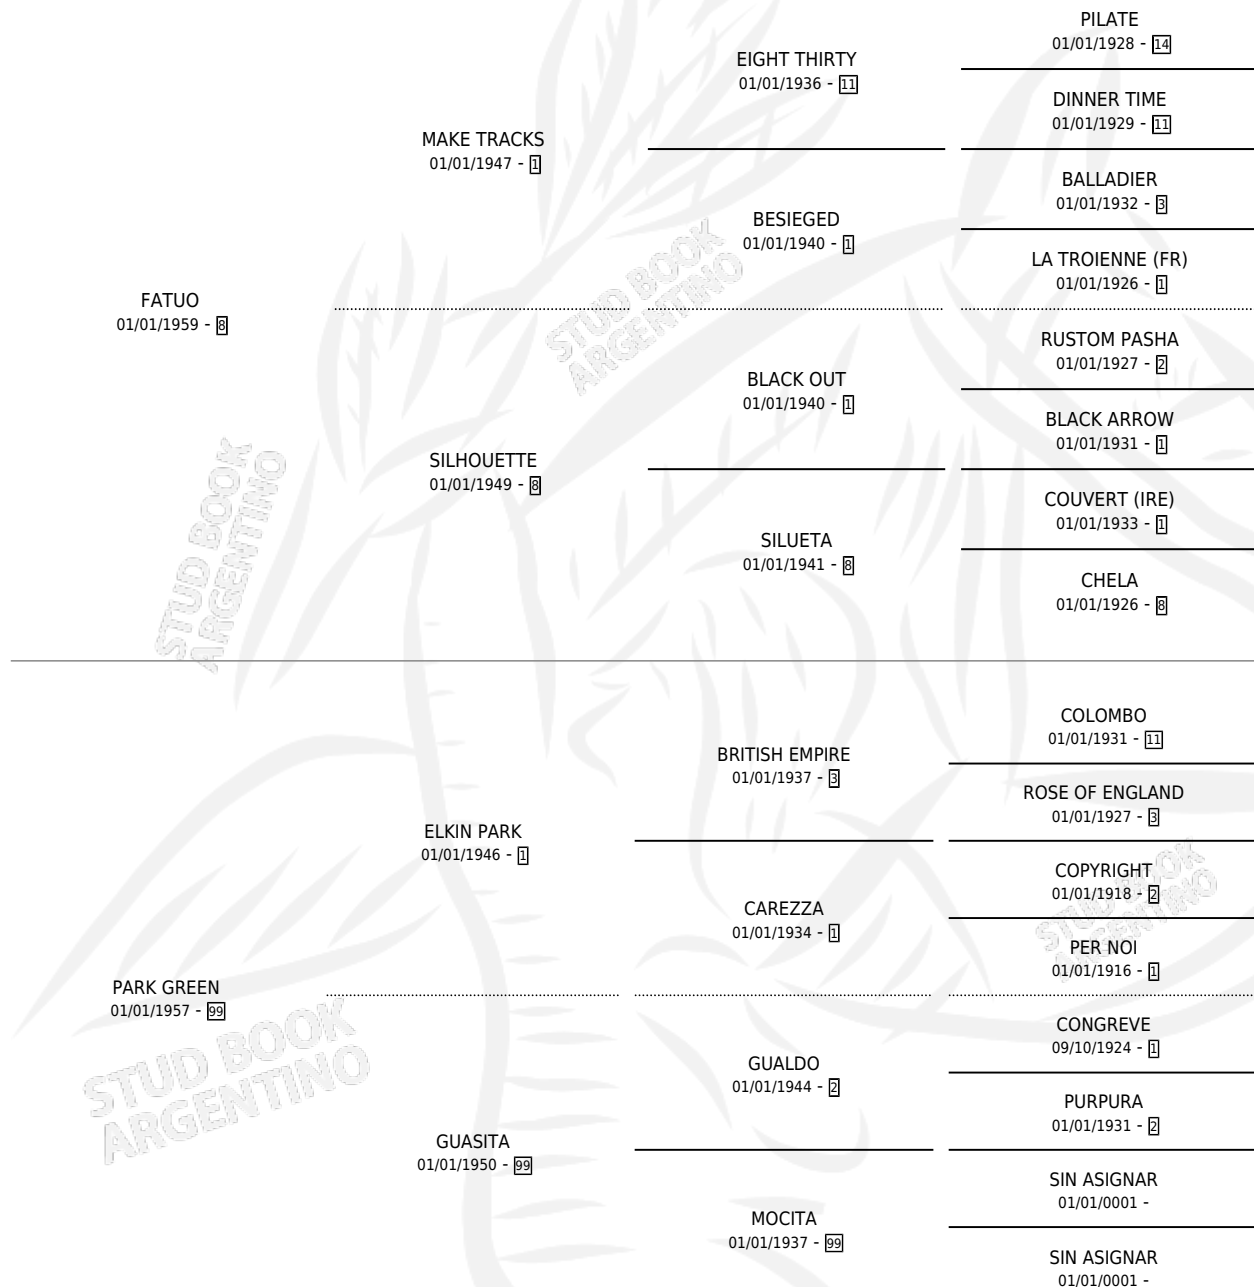

PARK RED

por **FATUO** y **PARK GREEN** por **ELKIN PARK**

Argentina · Hembra · Zaino · SP · 03/11/1970
Familia 99 · Volumen 27

ESTADO

TIPIFICACIÓN SANGUÍNEA	X
TIPIFICACIÓN POR ADN	X
PASAPORTE	X
IDENTIFICACIÓN POR MICROCHIP	X
REPRODUCTOR	✓

Lugar de nacimiento: Campo particular

Criador: El Chañar

~

HIJOS

	MACHOS	HEMBRAS
11 NACIERON	4	7
3 CORRIERON	2	1
2 GANARON	2	0
0 GANADORES CL	0 GANADORES GR	0 GANADORES G1

PEDIGREE

S

cimientos 11 / Efectividad 55.00%

PADRILLO	PRODUCTO	CRIADOR	1ER SERVICIO	ÚLTIMO SERVICIO
PINGAZO	∅		28/08/1992	05/12/1992
PARK RED	∅		20/11/1991	20/11/1991
PINGAZO	PAPEL PINTADO (M A, 11/11/1991)	EL CHAÑAR	09/08/1990	07/12/1990
PINGAZO	∅		06/09/1989	08/09/1989
PIONERO	PAICA RITA (H Z, 07/08/1989)	EL CHAÑAR	27/08/1988	27/08/1988
PIONERO	∅		10/11/1987	12/11/1987
PIONERO	∅		17/08/1986	22/11/1986
SKINNER	PARA HOY (H Z, 09/10/1981) •MURIÓ EL 18/11/1981•	SIN DATO		
SKINNER	PAREJONA (H Z, 14/07/1983) •MURIÓ EL 26/04/1984•	SIN DATO		
SKINNER	PARK BLUE (H ZC, 16/11/1984)	ASOCIACION COOPERATIVA DE CRIADORES DE CABALLOS DE CARRERA		
COPERNAL	∅			
COPERNAL	∅			
SKINNER	PAR DE DAMAS (H Z, 26/10/1980)	SIN DATO		
COPERNAL	PAR DE ASES (M ZC, 27/07/1979)	SIN DATO		
COPERNAL	PAREJONA (H Z, 16/10/1977) •MURIÓ EL 23/01/1978•	SIN DATO		
COPERNAL	PALO FALSO (M A, 05/11/1976) •MURIÓ EL 12/12/1976•	SIN DATO		
COPERNAL	PALO ERRAO (M A, 28/10/1975) •MURIÓ EL 01/07/2007•	SIN DATO		
PIONERO	PATETICA (H ZC, 08/08/1986)	ASOCIACION COOPERATIVA DE CRIADORES DE CABALLOS DE CARRERA		
SPRING HICKORY (USA)	∅			
SKINNER	∅			