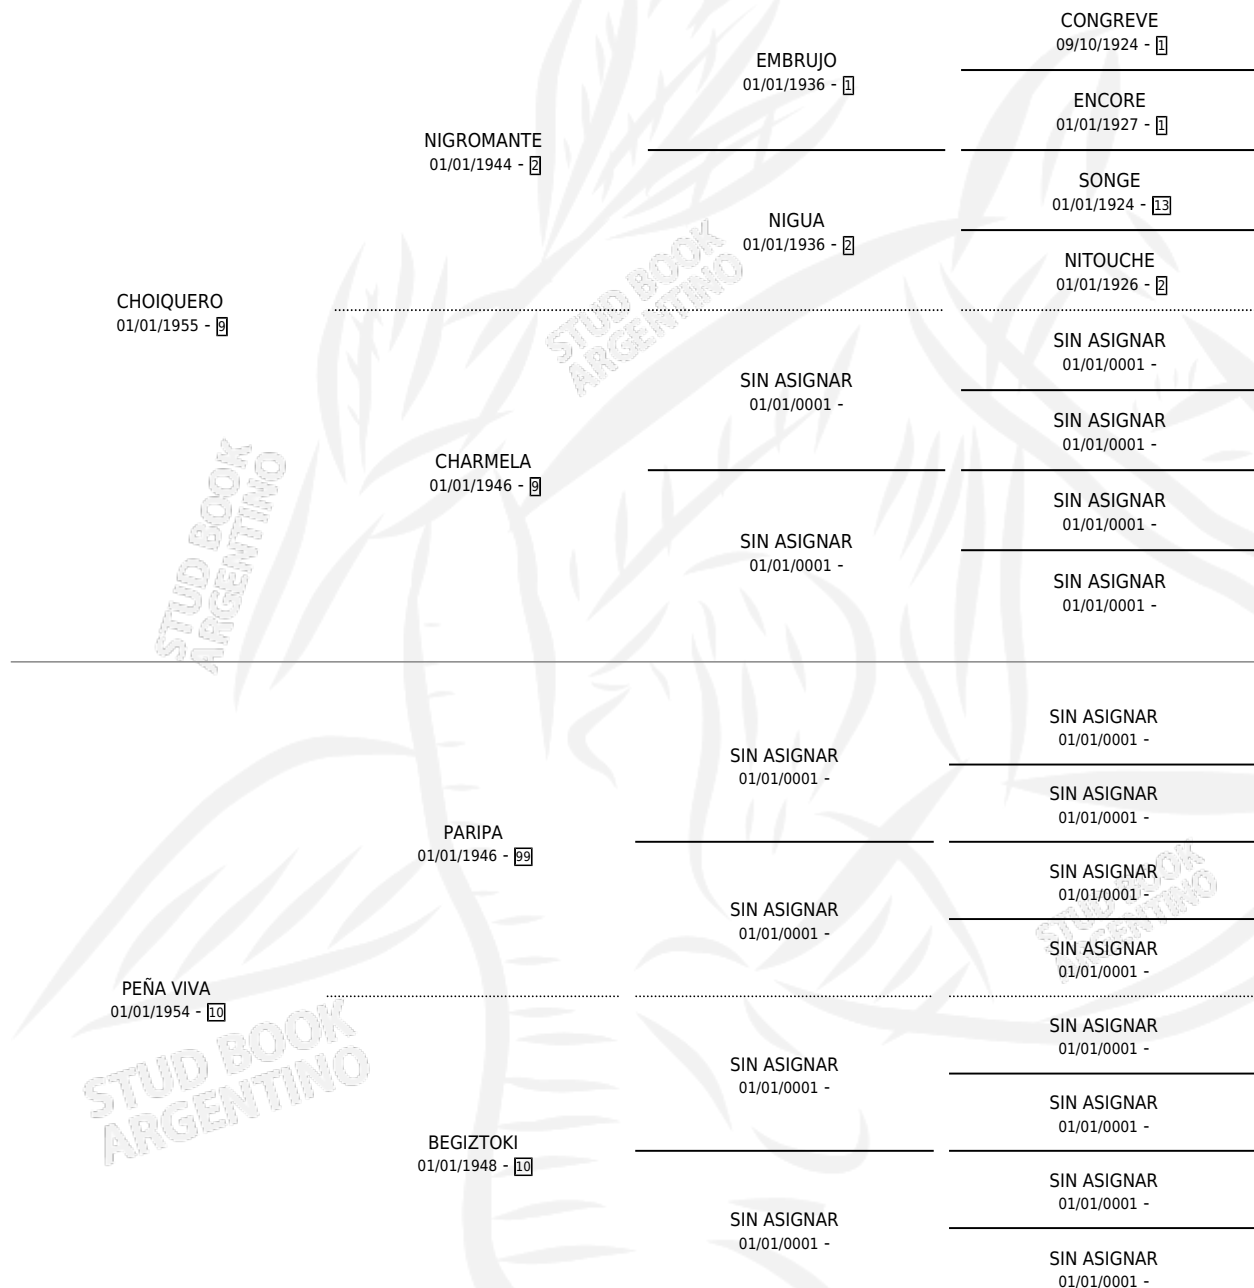

PEÑA NEGRA

por CHOQUERO y PEÑA VIVA por PARIPA

Argentina · Hembra · Alazan · SP · 01/01/1970
Familia 10 · Volumen 27

ESTADO

TIPIFICACIÓN SANGUÍNEA	X
TIPIFICACIÓN POR ADN	X
PASAPORTE	X
IDENTIFICACIÓN POR MICROCHIP	X
REPRODUCTOR	✓

Lugar de nacimiento: Campo particular

Criador: Sin dato

~

HIJOS

	MACHOS	HEMBRAS
2 NACIERON	0	2
1 CORRIERON	0	1
1 GANARON	0	1
0 GANADORES CL	0 GANADORES GR	0 GANADORES G1

PEDIGREE

S

mientos 2 / Efectividad 50.00%

PADRILLO	PRODUCTO	CRIADOR	1ER SERVICIO	ÚLTIMO SERVICIO
INSTIGADOR PEÑA NEGRA	PEÑA DORADA (H A, 07/11/1988) • MURIÓ EL 24/06/1999 •	SIN DATO	01/12/1987	03/12/1987
INSTIGADOR Datos oficiales del Stud Book Argentino	Ø		27/11/1986	29/11/1986
Documento generado el 04/05/2026 INSTIGADOR	PEÑA CARA (H A, 07/12/1984) • MURIÓ EL 24/06/1999 •	SIN DATO		
studbook.org.ar RINGWOOD	Ø			