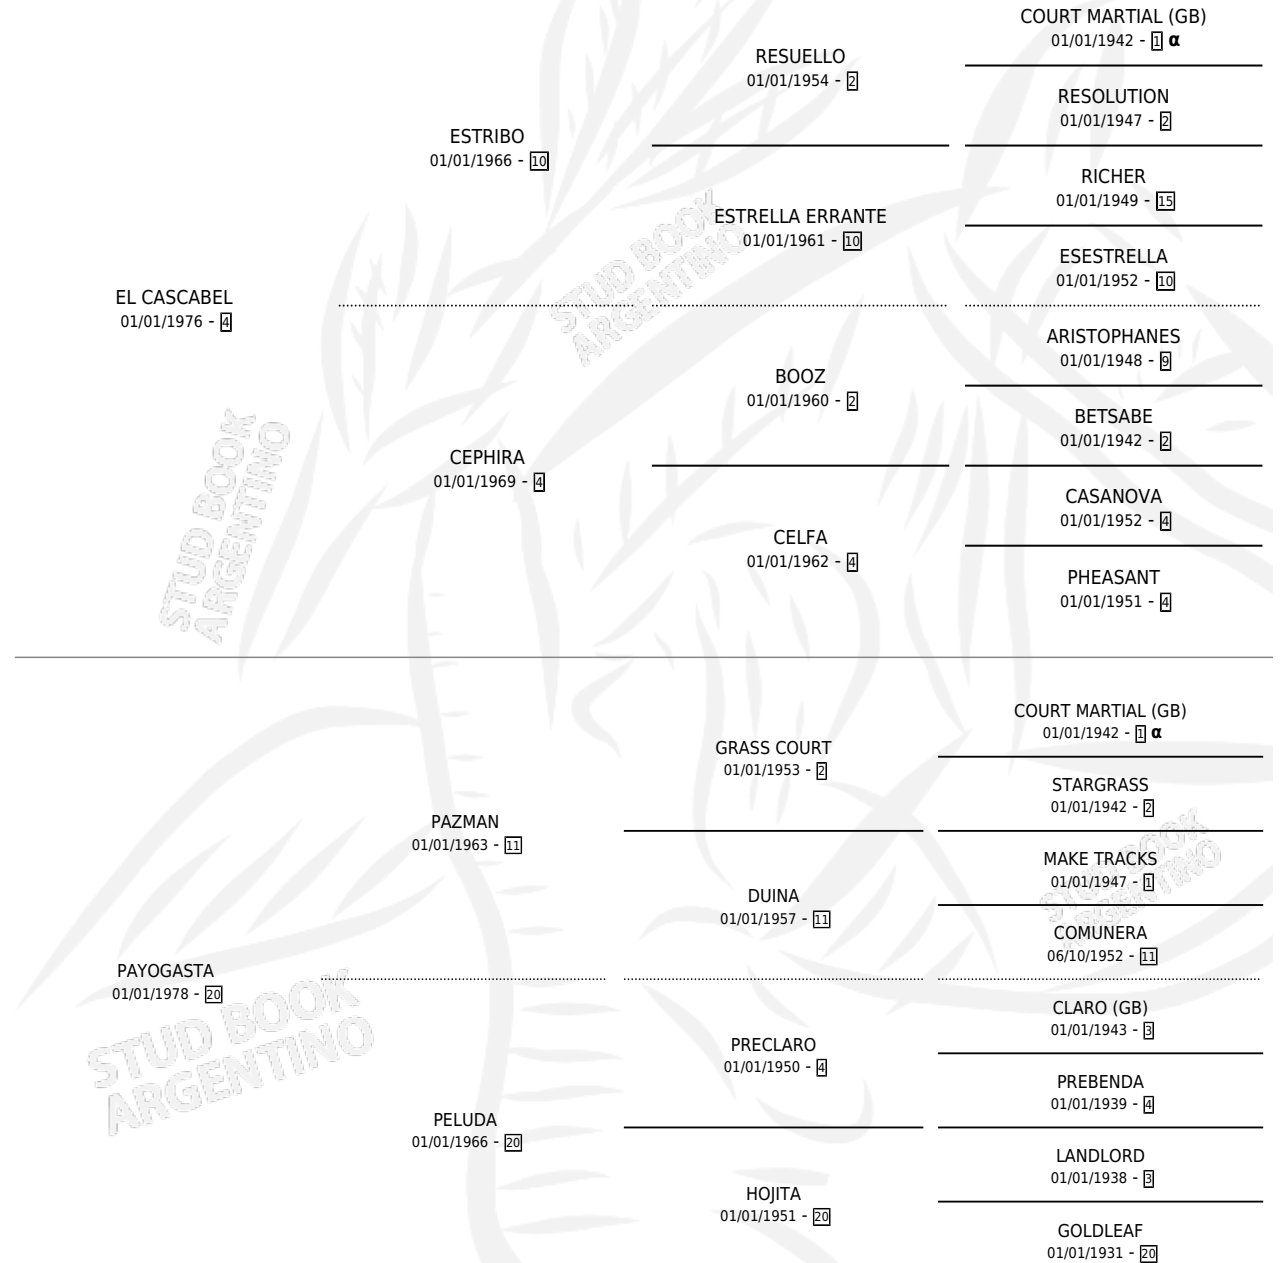

CASCA PAYADORA

por EL CASCABEL y PAYOGASTA por PAZMAN

Argentina · Hembra · Zaino · SP · 16/11/1989
Familia 20-c · Volumen 33

ESTADO

TIPIFICACIÓN SANGUÍNEA	X
TIPIFICACIÓN POR ADN	X
PASAPORTE	X
IDENTIFICACIÓN POR MICROCHIP	X
REPRODUCTOR	X

Lugar de nacimiento: La Joyita

Criador: Sin dato

PEDIGREE

INBREEDING : α

CASCA PAYADORA

Datos oficiales del Stud Book Argentino

Documento generado el 10/05/2026

studbook.org.ar