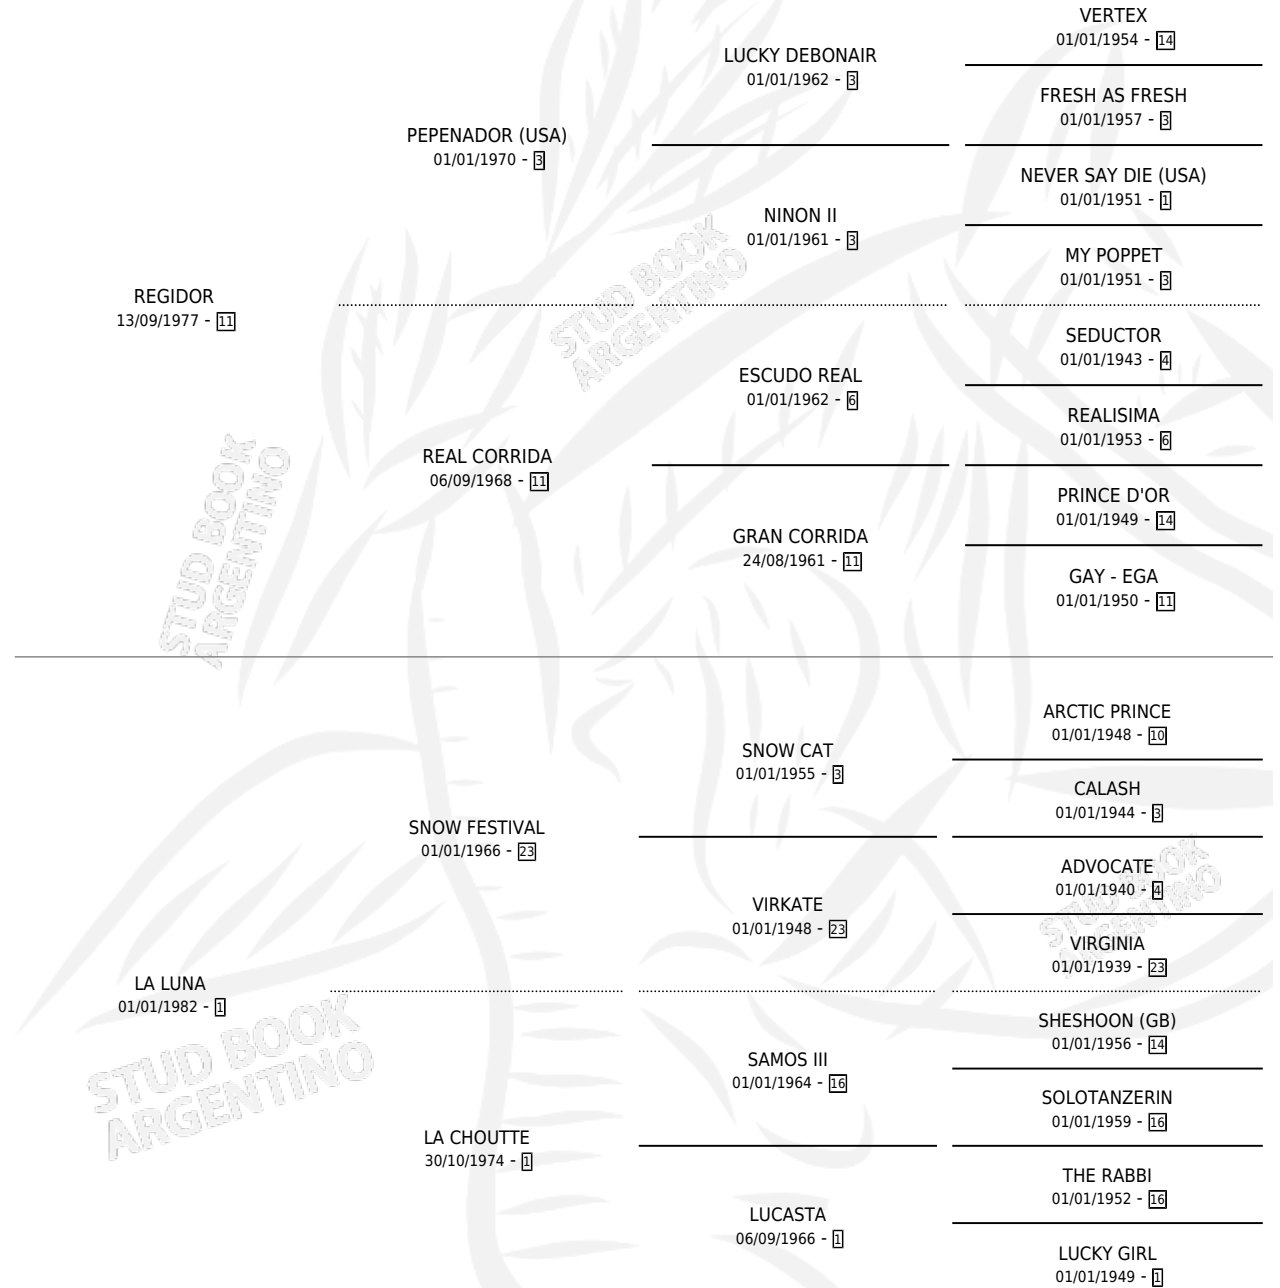

RELUNATICO

por REGIDOR y LA LUNA por SNOW FESTIVAL

Argentina · Macho · Alazan · SP · 16/11/1989
Familia 1-d · Volumen 33

ESTADO

TIPIFICACIÓN SANGUÍNEA	✓
TIPIFICACIÓN POR ADN	X
PASAPORTE	X
IDENTIFICACIÓN POR MICROCHIP	X
REPRODUCTOR	X

Lugar de nacimiento: Ancalu

Criador: Sin dato

PEDIGREE

RELUNATICO

Datos oficiales del Stud Book Argentino

Documento generado el 28/04/2026

studbook.org.ar