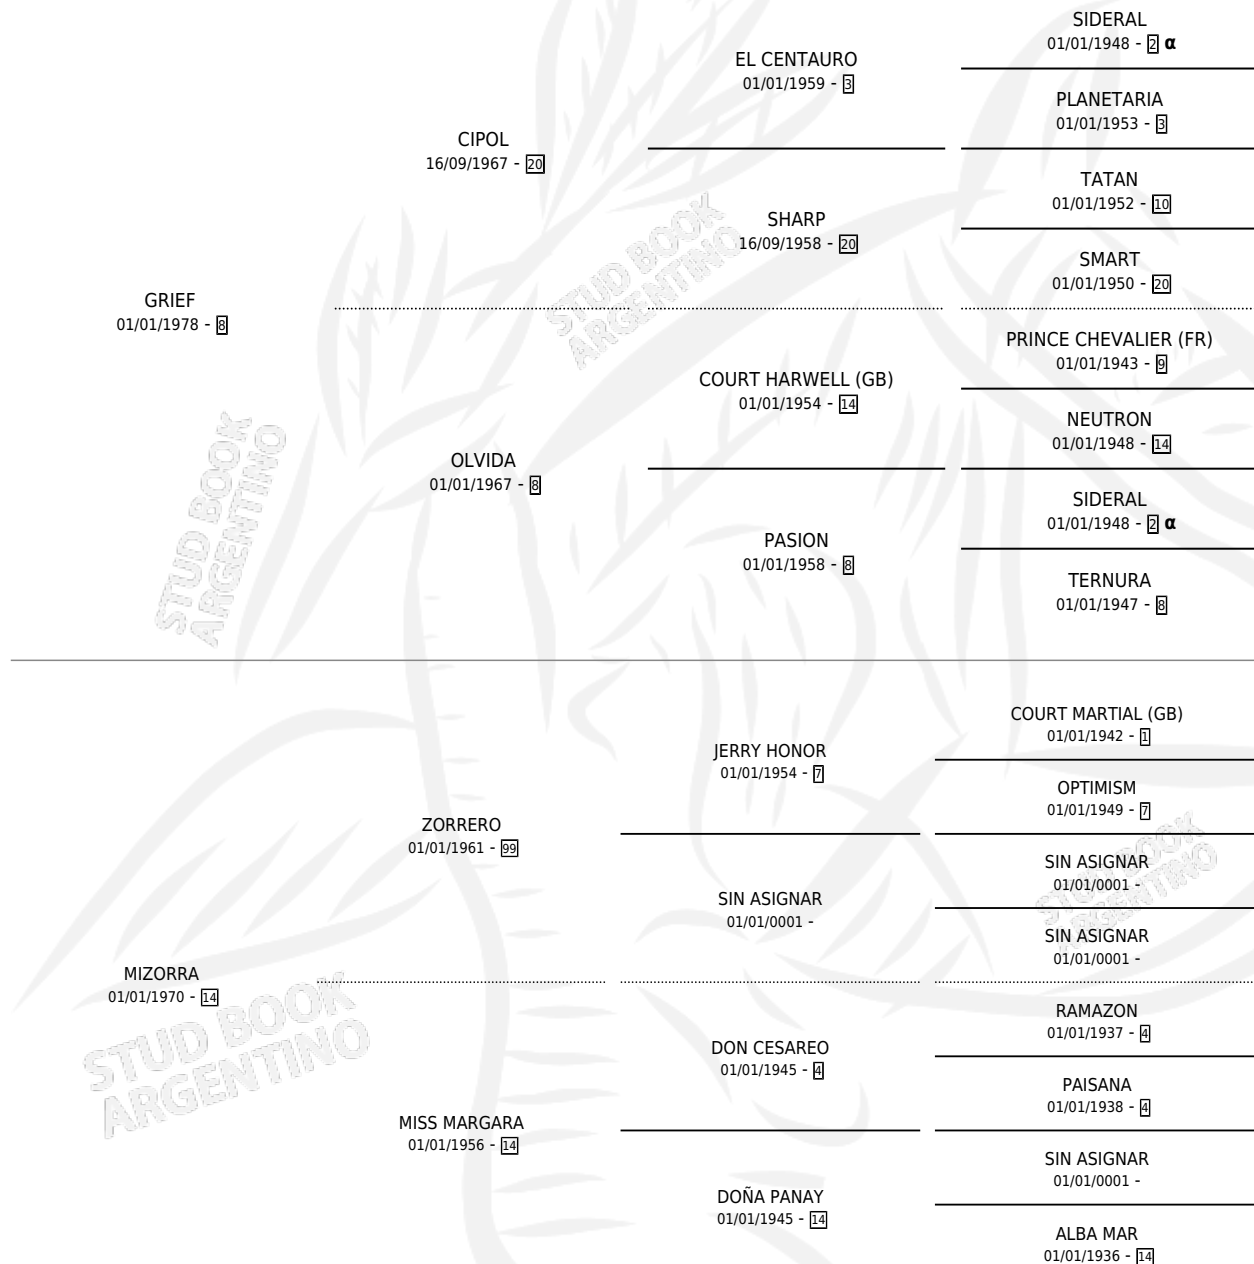

MI FOX

por **GRIEF** y **MIZORRA** por **ZORRERO**

Argentina · Hembra · Zaino · SP · 19/11/1989
Familia 14 · Volumen 33

ESTADO

TIPIFICACIÓN SANGUÍNEA	X
TIPIFICACIÓN POR ADN	X
PASAPORTE	X
IDENTIFICACIÓN POR MICROCHIP	X
REPRODUCTOR	X

Lugar de nacimiento: El Jaguel

Criador: Sin dato

PEDIGREE

INBREEDING : α

MI FOX

Datos oficiales del Stud Book Argentino

Documento generado el 09/05/2026

studbook.org.ar