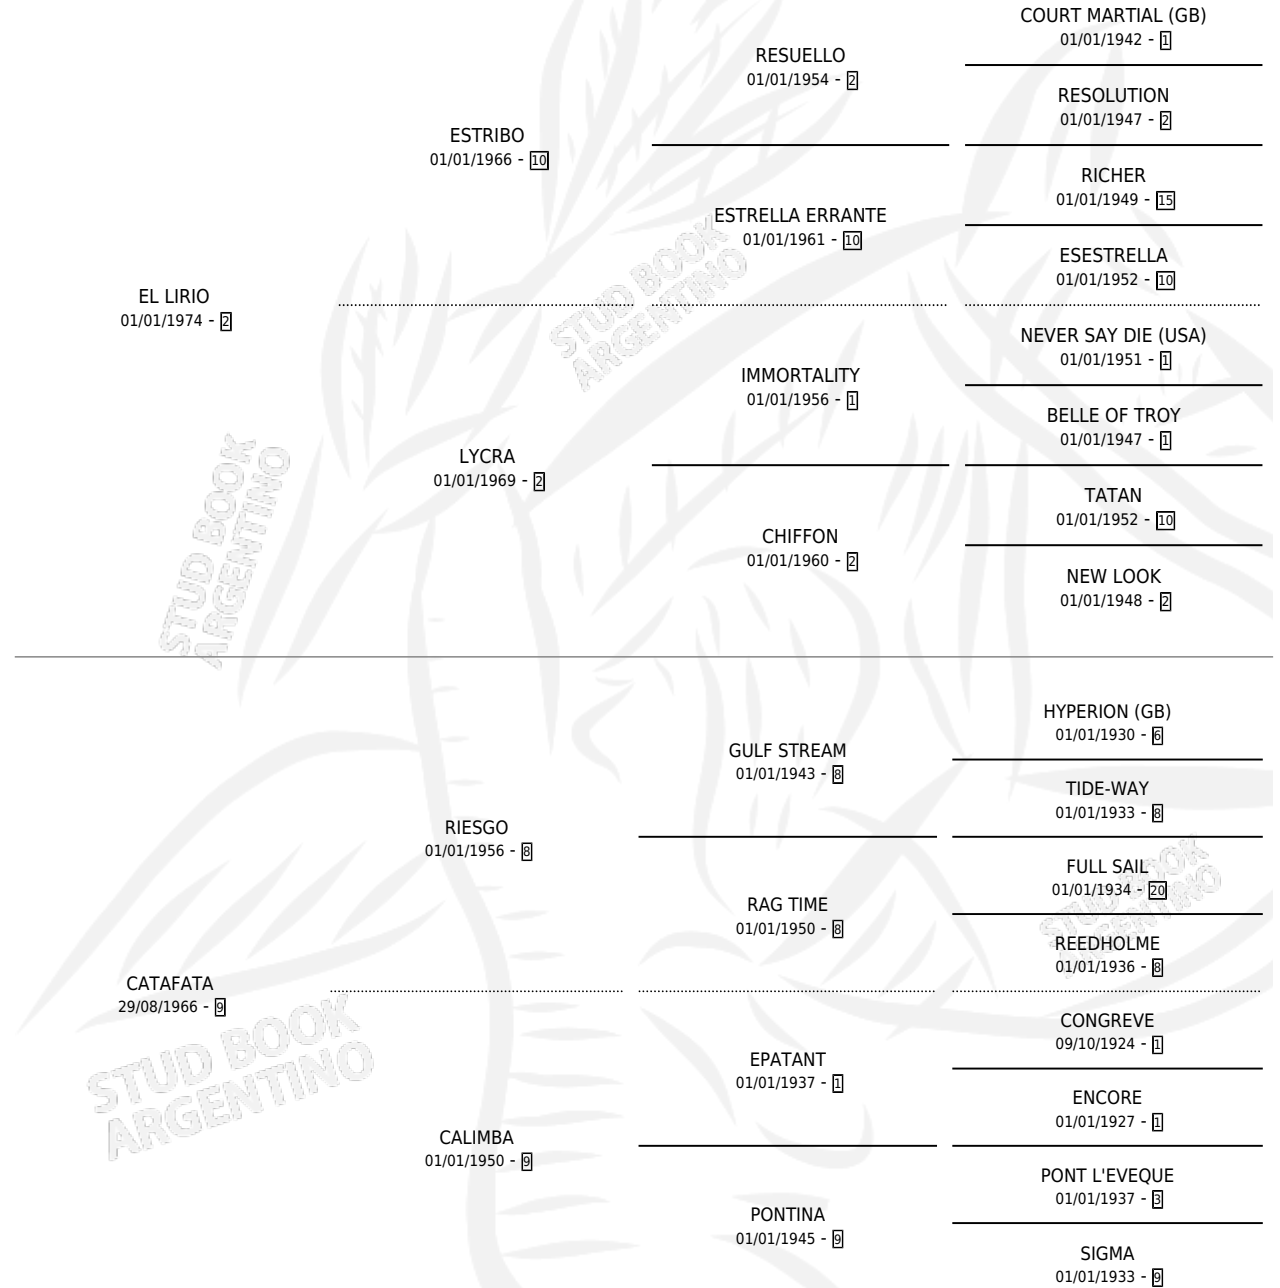

SOY COMPLETA

por EL LIRIO y CATAFATA por RIESGO

Argentina · Hembra · Alazan · SP · 25/11/1989
Familia 9-g · Volumen 33

ESTADO

TIPIFICACIÓN SANGUÍNEA	X
TIPIFICACIÓN POR ADN	X
PASAPORTE	X
IDENTIFICACIÓN POR MICROCHIP	X
REPRODUCTOR	X

Lugar de nacimiento: Nel-son

Criador: Sin dato

PEDIGREE