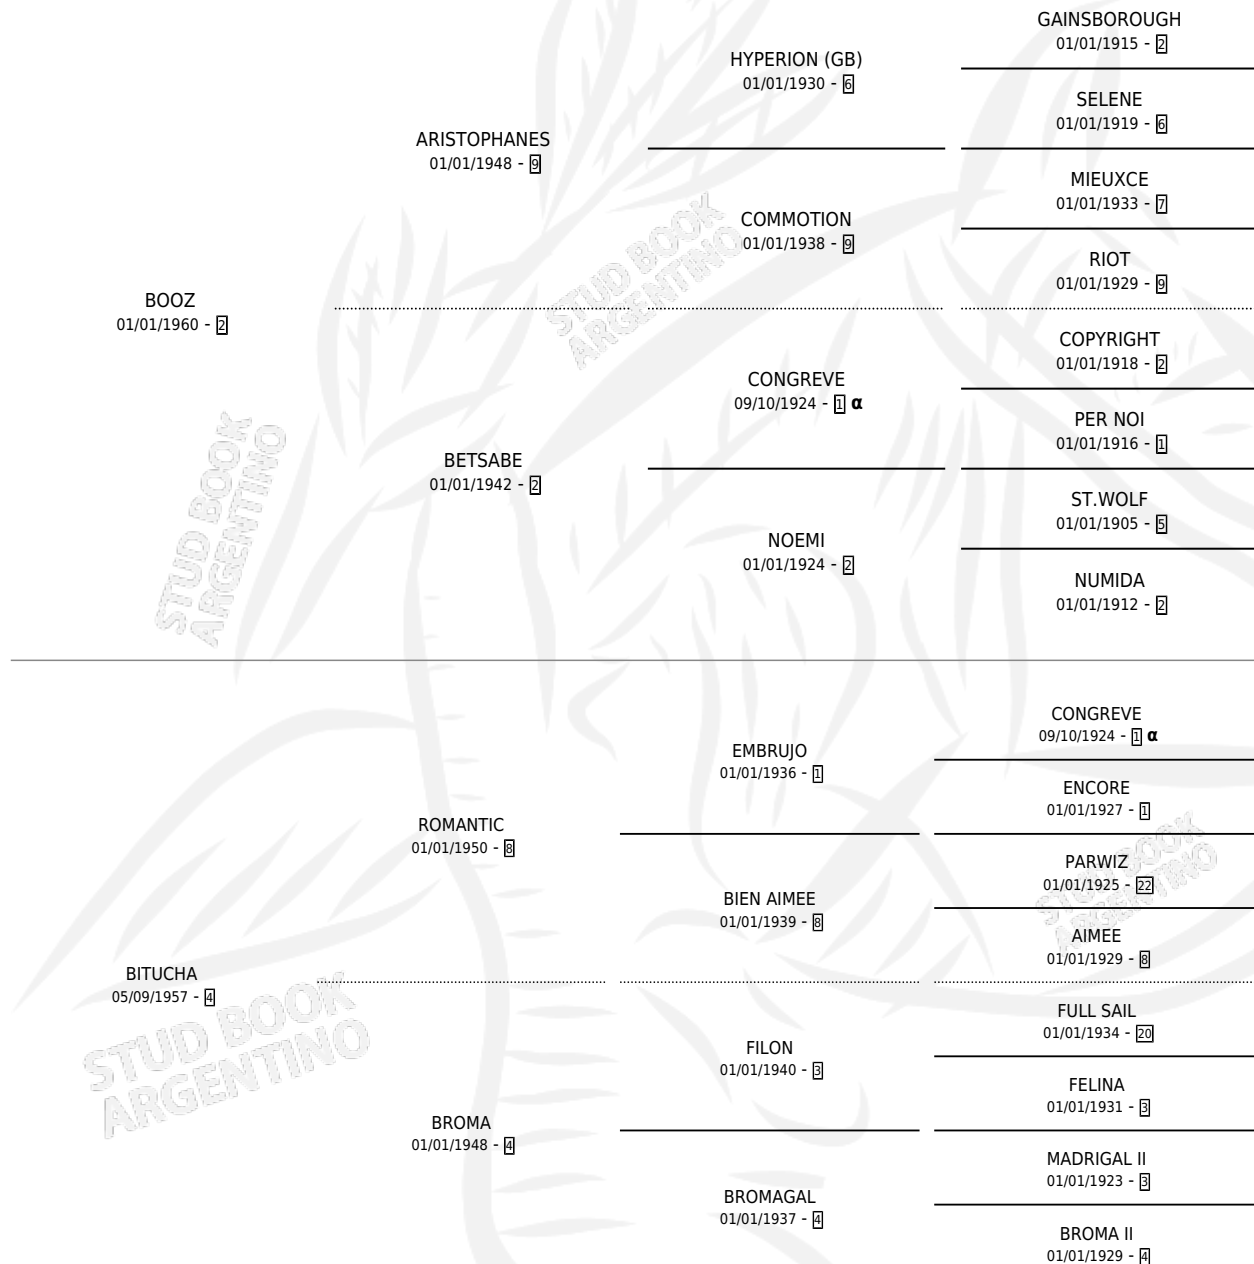

LA LOLLOBRIGIDA

por BOOZ y BITUCHA por ROMANTIC

PEDIGREE

Argentina · Hembra · Zaino Negro · SP · 14/10/1970
Familia 4-b · Volumen 27

ESTADO

TIPIFICACIÓN SANGUÍNEA	X
TIPIFICACIÓN POR ADN	X
PASAPORTE	X
IDENTIFICACIÓN POR MICROCHIP	X
REPRODUCTOR	✓

Lugar de nacimiento: Campo particular

Criador: Sin dato

~

HIJOS

	MACHOS	HEMBRAS
9 NACIERON	3	6
6 CORRIERON	2	4
6 GANARON	2	4
0 GANADORES CL	0 GANADORES GR	0 GANADORES G1

INBREEDING : α

S

cimientos 9 / Efectividad 64.29%

PADRILLO	PRODUCTO	CRIADOR	1ER SERVICIO	ÚLTIMO SERVICIO
MISTER MARCO	∅		21/10/1987	21/11/1987
LA LOLLOBRIGIDA				
BILLY PITT (USA)	∅		20/08/1985	18/12/1985
Datos oficiales del Stud Book Argentino				
BILLY PITT (USA)	BILLY BURTON (M Z, 19/11/1984)	SIN DATO		
Documento generado el 05/05/2026				
BILLY PITT (USA)	∅			
ESTRIBO	GARDELIANA (H Z, 01/11/1982) •MURIÓ EL 11/10/1991•	REVANCHA		
BILLY PITT (USA)	LADY BILL (H Z, 30/10/1981)	SIN DATO		
ESTRIBO	LA LIBERACION (H Z, 14/10/1980) •MURIÓ EL 15/12/1992•	SIN DATO		
ESTRIBO	LA LEALTAD (H Z, 17/09/1979)	SIN DATO		
ESTRIBO	EL LINCE (M Z, 29/10/1977)	SIN DATO		
ESTRIBO	LA LIBERAL (H Z, 07/10/1976)	MARTINEZ SILVIA ESTER		
ESTRIBO	LA LOGICA (H Z, 03/10/1975) •MURIÓ EL 01/07/2007•	SIN DATO		
ESTRIBO	EL LANCASTER (M Z, 13/10/1987) •MURIÓ EL 01/01/2002•	REVANCHA		
ESTRIBO	∅			
ESTRIBO	∅			