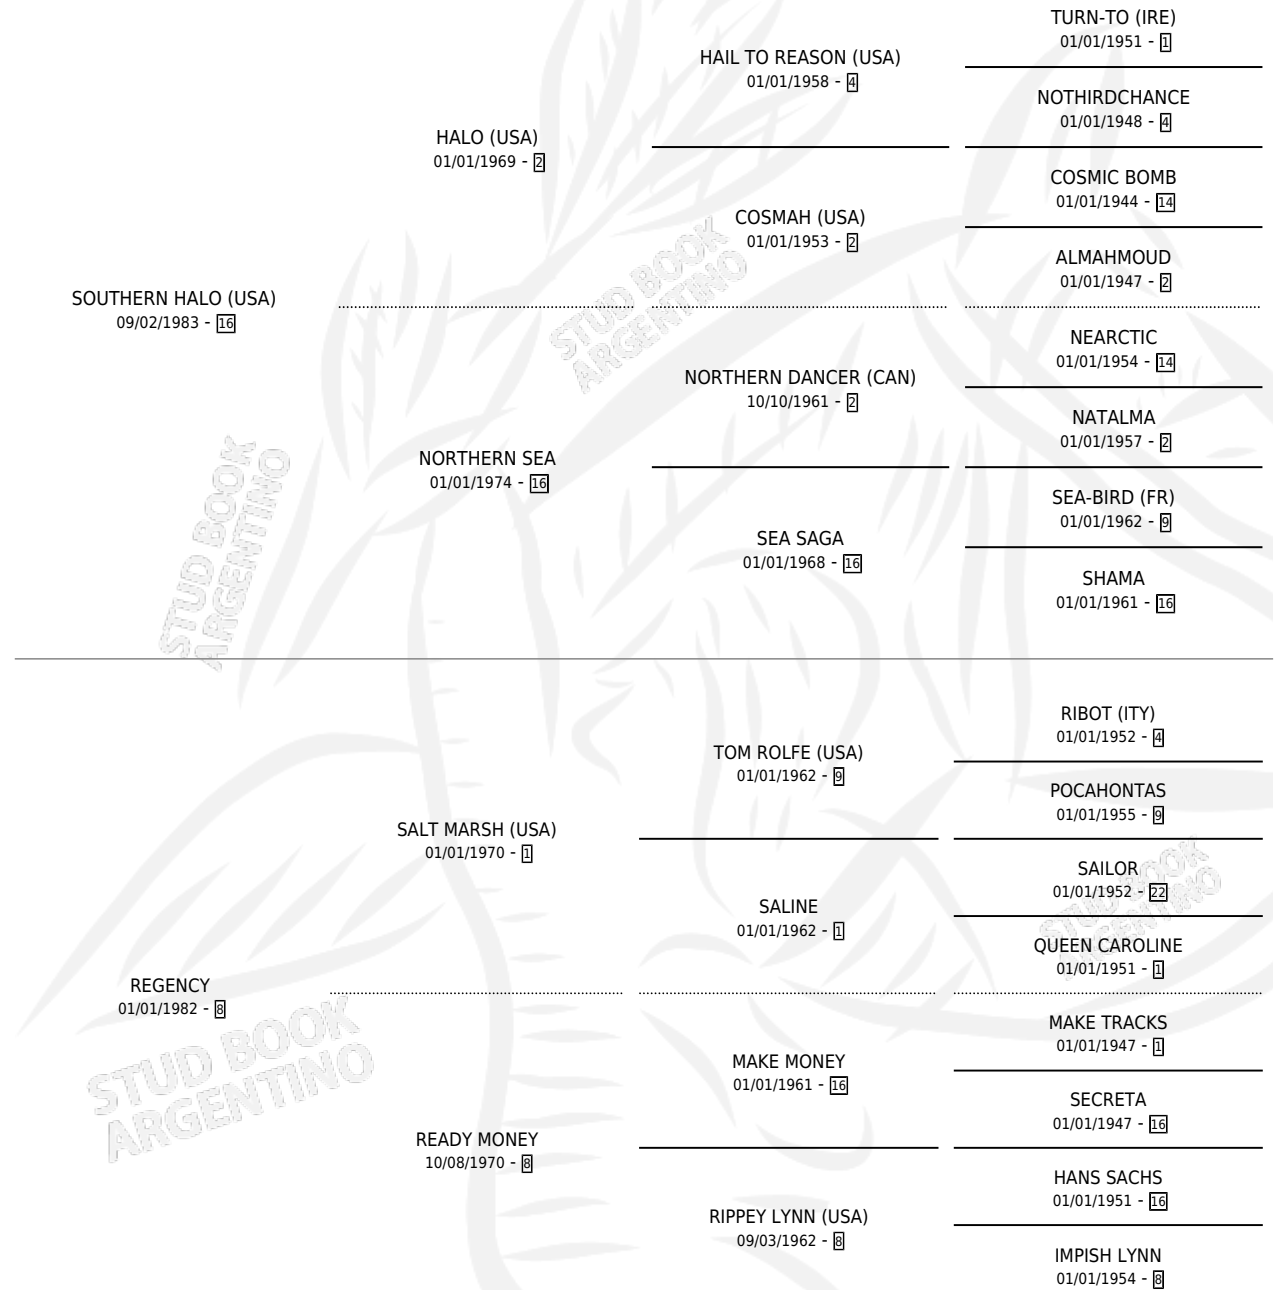

REGALLY

por SOUTHERN HALO (USA) y REGENCY por SALT MARSH (USA)

Argentina · Macho · Zaino · SP · 07/11/1989
Familia 8-f · Volumen 33

ESTADO

TIPIFICACIÓN SANGUÍNEA	X
TIPIFICACIÓN POR ADN	X
PASAPORTE	X
IDENTIFICACIÓN POR MICROCHIP	X
REPRODUCTOR	X

Lugar de nacimiento: La Quebrada

Criador: Ceriani Cernadas Hernan y Ferrer Reyes Sara Ceriani De

PEDIGREE

REGALLY

Datos oficiales del Stud Book Argentino

Documento generado el 28/04/2026

studbook.org.ar