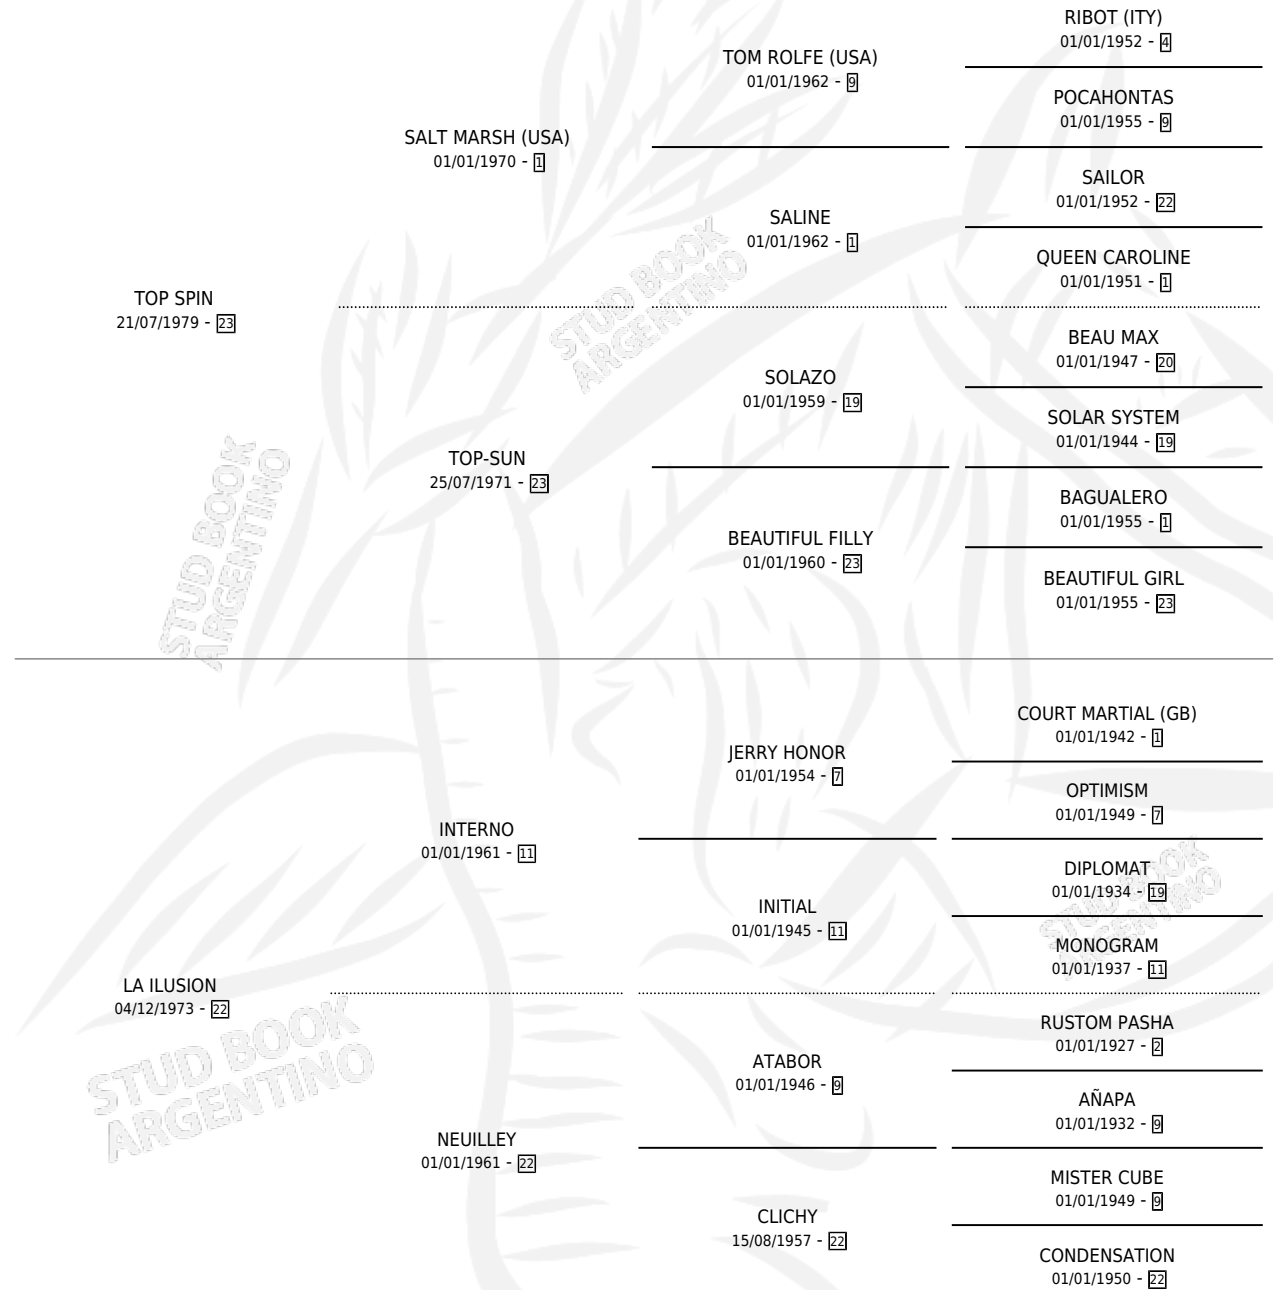

EL ILUSTRADO

por TOP SPIN y LA ILUSION por INTERNO

Argentina · Macho · Zaino Doradillo · SP · 31/10/1989
Familia 22-d · Volumen 33

ESTADO

TIPIFICACIÓN SANGUÍNEA	X
TIPIFICACIÓN POR ADN	X
PASAPORTE	X
IDENTIFICACIÓN POR MICROCHIP	X
REPRODUCTOR	X

Lugar de nacimiento: Casablanca

Criador: Sin dato

PEDIGREE

EL ILUSTRADO

Datos oficiales del Stud Book Argentino

Documento generado el 04/05/2026

studbook.org.ar