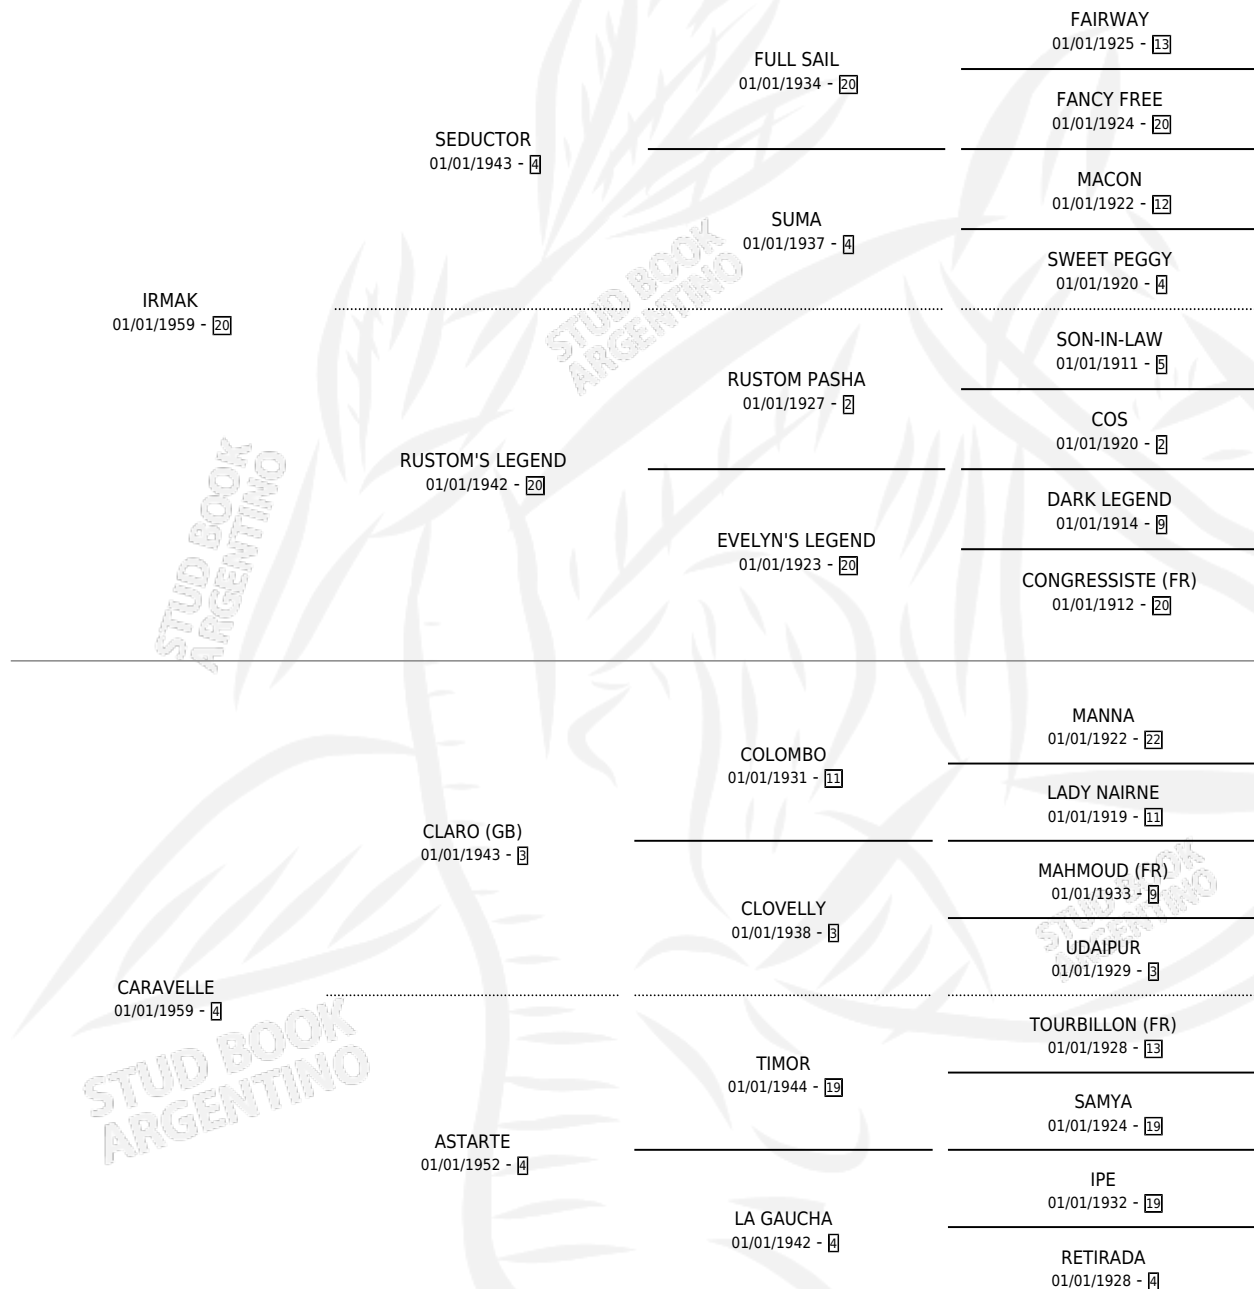

CAPITOLINA

por IRMAK y CARAVELLE por CLARO (GB)

Argentina · Hembra · Zaino · SP · 18/10/1970
Familia 4-b · Volumen 27

ESTADO

TIPIFICACIÓN SANGUÍNEA	X
TIPIFICACIÓN POR ADN	X
PASAPORTE	X
IDENTIFICACIÓN POR MICROCHIP	X
REPRODUCTOR	✓

Lugar de nacimiento: Campo particular

Criador: Sin dato

~

HIJOS

	MACHOS	HEMBRAS
7 NACIERON	4	3
5 CORRIERON	3	2
4 GANARON	3	1
1 GANADORES CL	1 GANADORES GR	0 GANADORES G1

PEDIGREE

EXPORTACIÓN / IMPORTACIÓN

FECHA	MOVIMIENTO	PAÍS
01/06/1984	EXPORTADO	SUDAFRICA

SERVICIOS

Servicios **10** / Nacimientos **7** / Efectividad **70.00%**

PADRILLO	PRODUCTO	CRIADOR	1ER SERVICIO	ÚLTIMO SERVICIO
SALT MARSH (USA)	∅			
SALT MARSH (USA)	∅			
LOGICAL (USA)	TOKIKA (H Z, 19/09/1983)	SIN DATO		
LOGICAL (USA)	CALABRIA (H Z, 17/08/1982)	SIN DATO		
GO FORTH (USA)	CAPITOL HILL (M A, 06/08/1981)	CASAMAYOR ANGEL		
MOUNT ATHOS (IRE)	CAPITOLIO (M ZC, 12/10/1978)	SIN DATO		
MOUNT ATHOS (IRE)	CALIOPE (H Z, 27/10/1977) •MURIÓ EL 18/02/1987•	SIN DATO		
SOLAZO	CAP SUN (M AT, 09/10/1976) •MURIÓ EL 01/07/1993•	SIN DATO		
SOLAZO	CAPITOL SUN (M Z, 08/10/1975) •MURIÓ EL 01/07/2007•	SIN DATO		
SALT MARSH (USA)	∅			