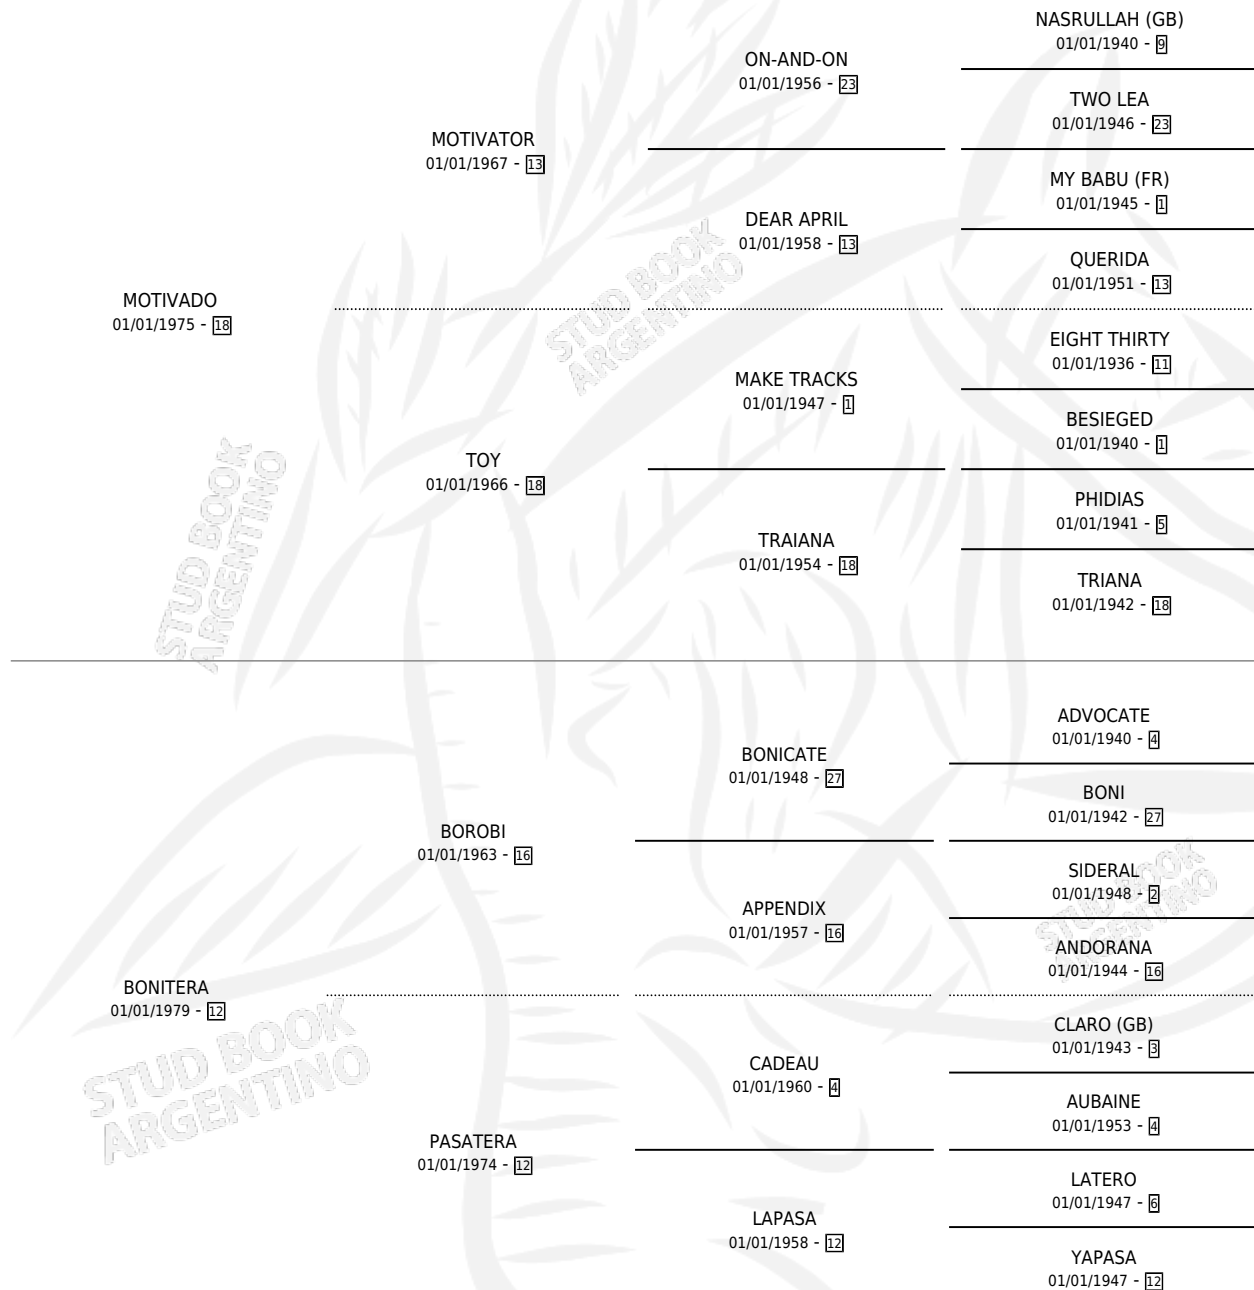

LADY MOTIVADA

por **MOTIVADO** y **BONITERA** por **BOROBI**

Argentina · Hembra · Alazan · SP · 27/10/1989
Familia 12-d · Volumen 33

ESTADO

TIPIFICACIÓN SANGUÍNEA	X
TIPIFICACIÓN POR ADN	X
PASAPORTE	X
IDENTIFICACIÓN POR MICROCHIP	X
REPRODUCTOR	X

Lugar de nacimiento: La Inesita

Criador: Sin dato

PEDIGREE

LADY MOTIVADA

Datos oficiales del Stud Book Argentino

Documento generado el 15/05/2026

studbook.org.ar