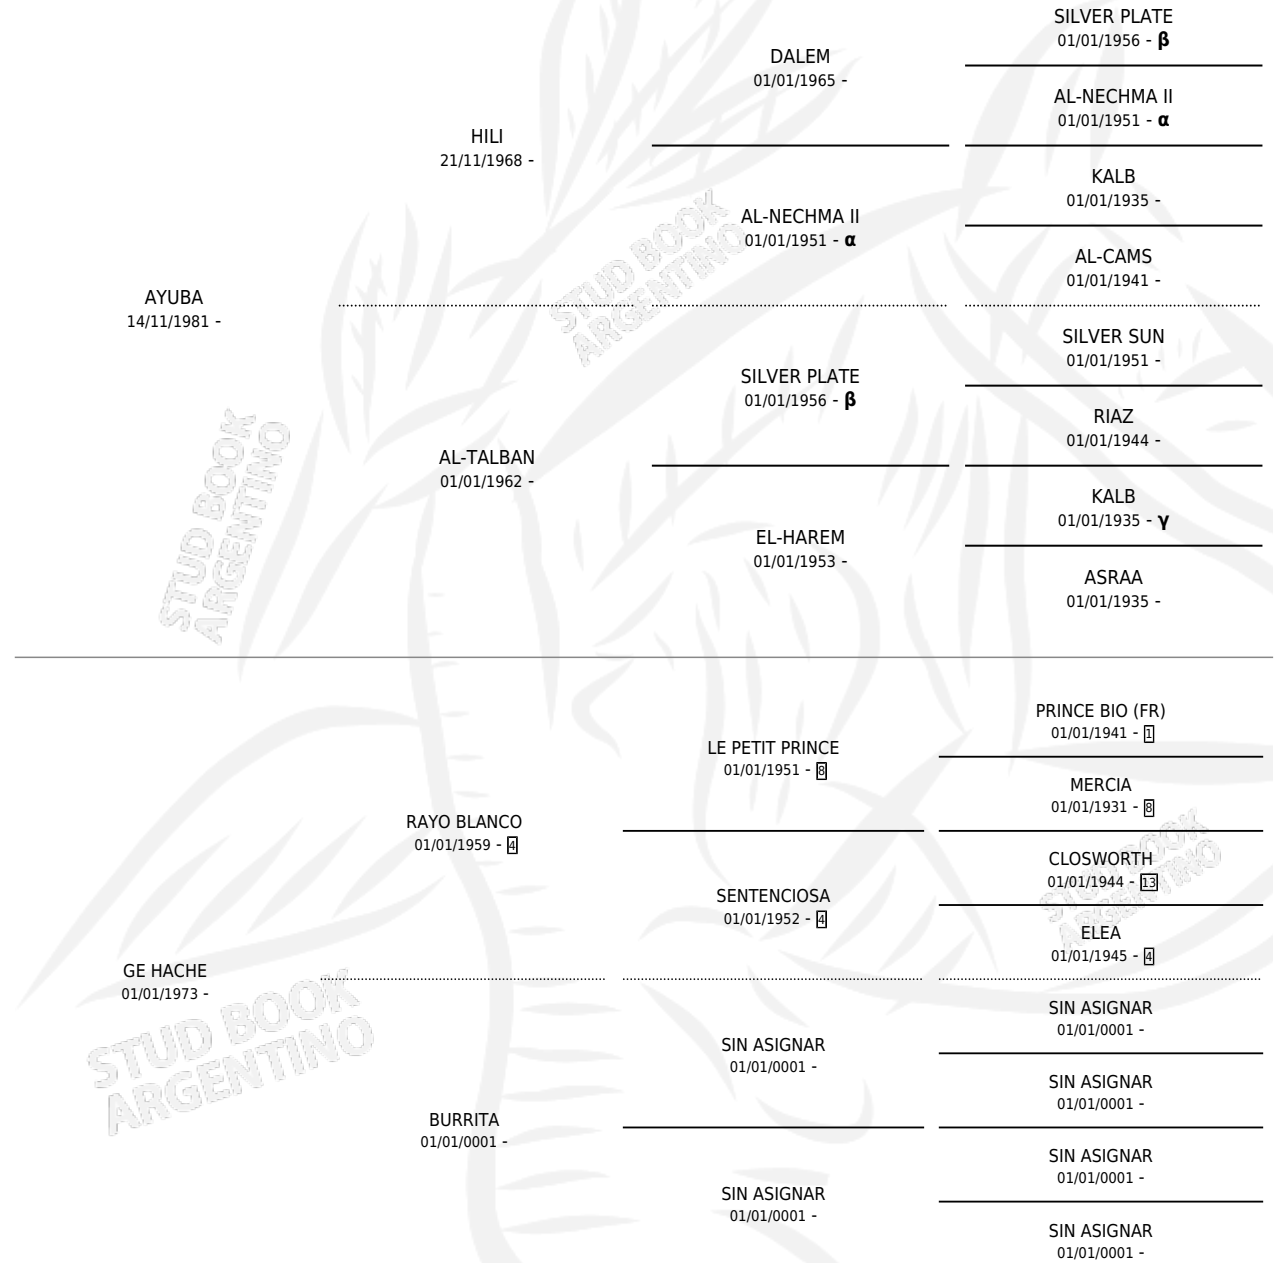

HACHE UNO

por AYUBA y GE HACHE por RAYO BLANCO

Argentina · Macho · Zaino Doradillo · AA · 25/11/1989
Familia · Volumen 33

ESTADO

TIPIFICACIÓN SANGUÍNEA	X
TIPIFICACIÓN POR ADN	X
PASAPORTE	X
IDENTIFICACIÓN POR MICROCHIP	X
REPRODUCTOR	X

Lugar de nacimiento: La Cantora

Criador: Serra Marcelo Hector

PEDIGREE

INBREEDING : α, β, γ