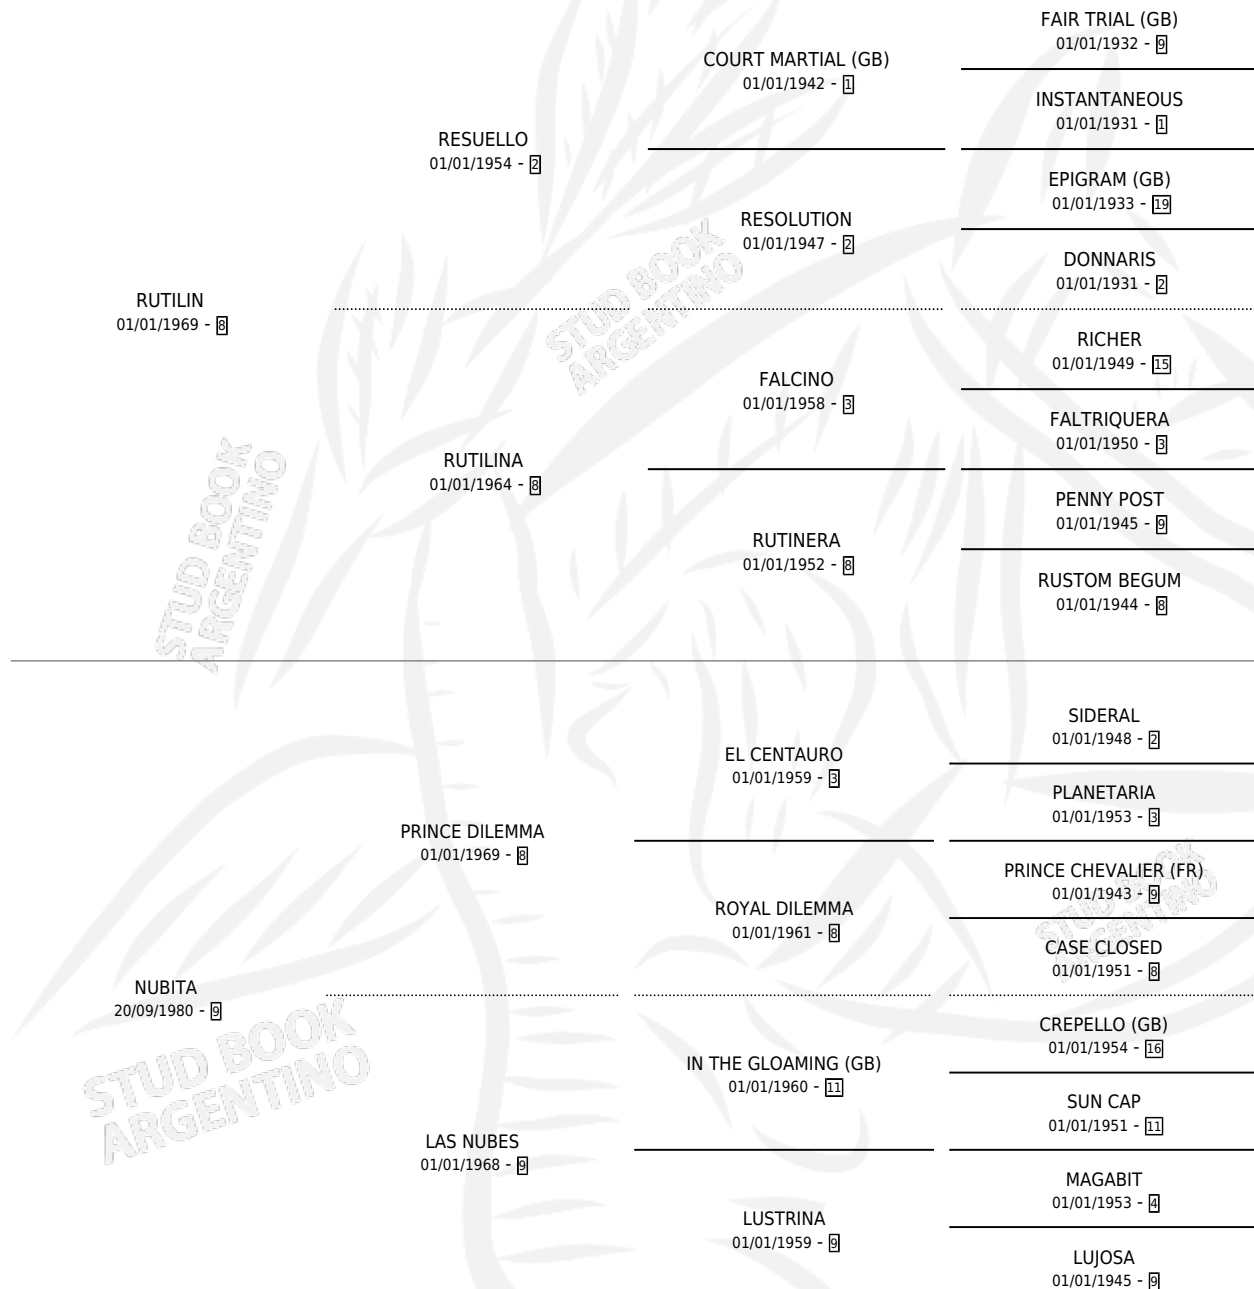

SERAS NOBLE

por RUTILIN y NUBITA por PRINCE DILEMMA

Argentina · Macho · Zaino · SP · 27/10/1989
Familia 9-e · Volumen 33

ESTADO

TIPIFICACIÓN SANGUÍNEA	X
TIPIFICACIÓN POR ADN	X
PASAPORTE	X
IDENTIFICACIÓN POR MICROCHIP	X
REPRODUCTOR	X

Lugar de nacimiento: La Cantora

Criador: Serra Marcelo Hector

PEDIGREE

SERAS NOBLE

Datos oficiales del Stud Book Argentino

Documento generado el 07/05/2026

studbook.org.ar