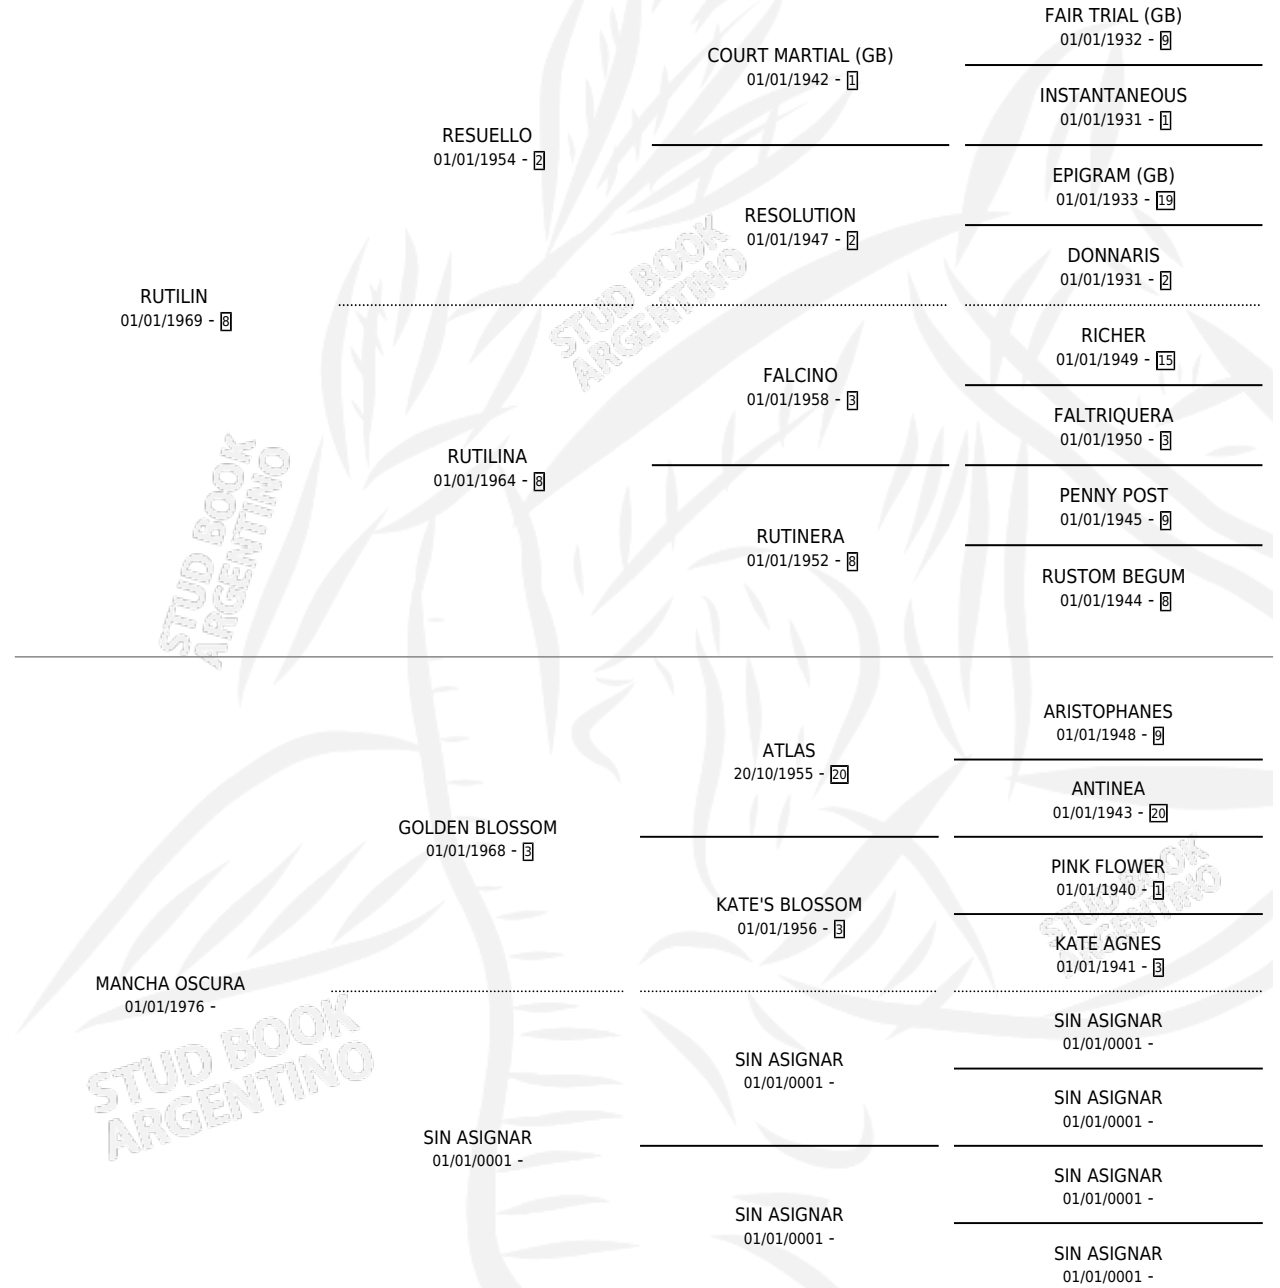

SERAS MATRERO

por RUTILIN y MANCHA OSCURA por GOLDEN BLOSSOM

Argentina · Macho · Alazan · SP · 06/11/1989
Familia · Volumen 33

ESTADO

TIPIFICACIÓN SANGUÍNEA	X
TIPIFICACIÓN POR ADN	X
PASAPORTE	X
IDENTIFICACIÓN POR MICROCHIP	X
REPRODUCTOR	X

Lugar de nacimiento: La Cantora
Criador: Serra Marcelo Hector

PEDIGREE

CAMPAÑA

Solo carreras oficiales de Argentina

POR EDAD

EDAD	CC	1°	2°	3°	4°	5°	NP	CLC	CLG	CLCG1	CLGG1	IMPORTE	GANANCIA / CC
4 AÑOS	3	0	0	0	0	0	3	0	0	0	0	\$0	\$0
5 AÑOS	3	0	0	0	0	0	3	0	0	0	0	\$0	\$0
TOTALES	6	0	0	0	0	0	6	0	0	0	0	\$0	\$0
%		0.0%	0.0%	0.0%	0.0%	0.0%	100%	0.0%	0.0%	0.0%	0.0%		