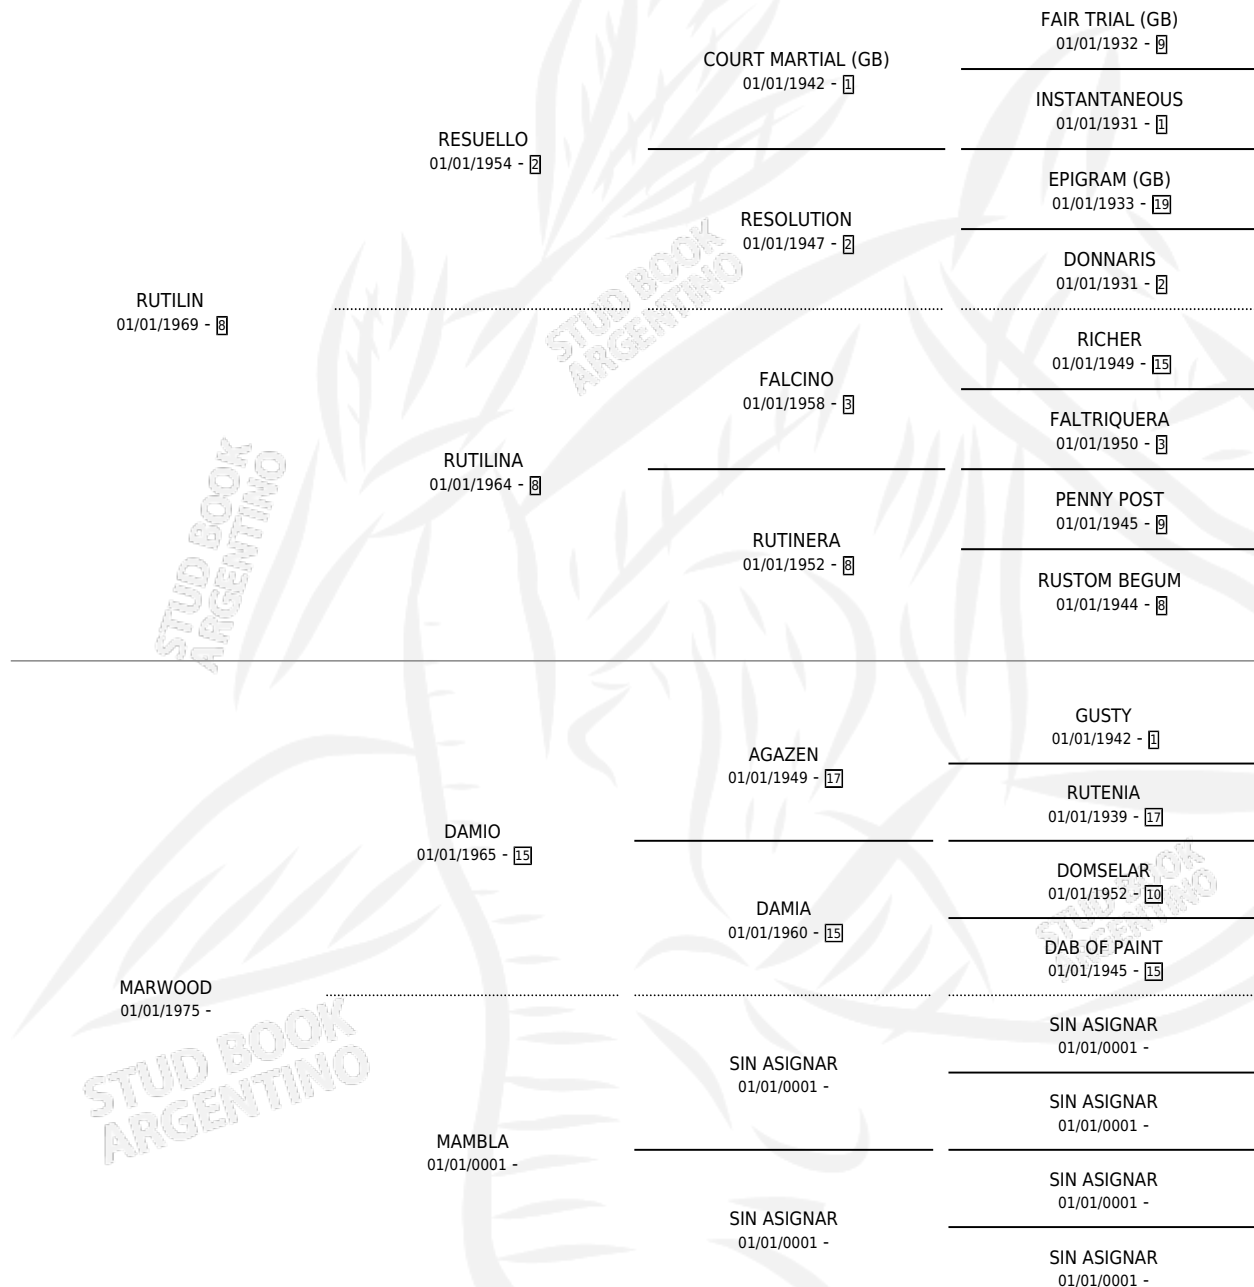

SERAS MULERA

por RUTILIN y MARWOOD por DAMIO

Argentina · Hembra · Zaino · SP · 22/11/1989
Familia · Volumen 33

ESTADO

TIPIFICACIÓN SANGUÍNEA	X
TIPIFICACIÓN POR ADN	X
PASAPORTE	X
IDENTIFICACIÓN POR MICROCHIP	X
REPRODUCTOR	X

Lugar de nacimiento: La Cantora
Criador: Serra Marcelo Hector

PEDIGREE

SERAS MULERA

Datos oficiales del Stud Book Argentino

Documento generado el 06/05/2026

studbook.org.ar