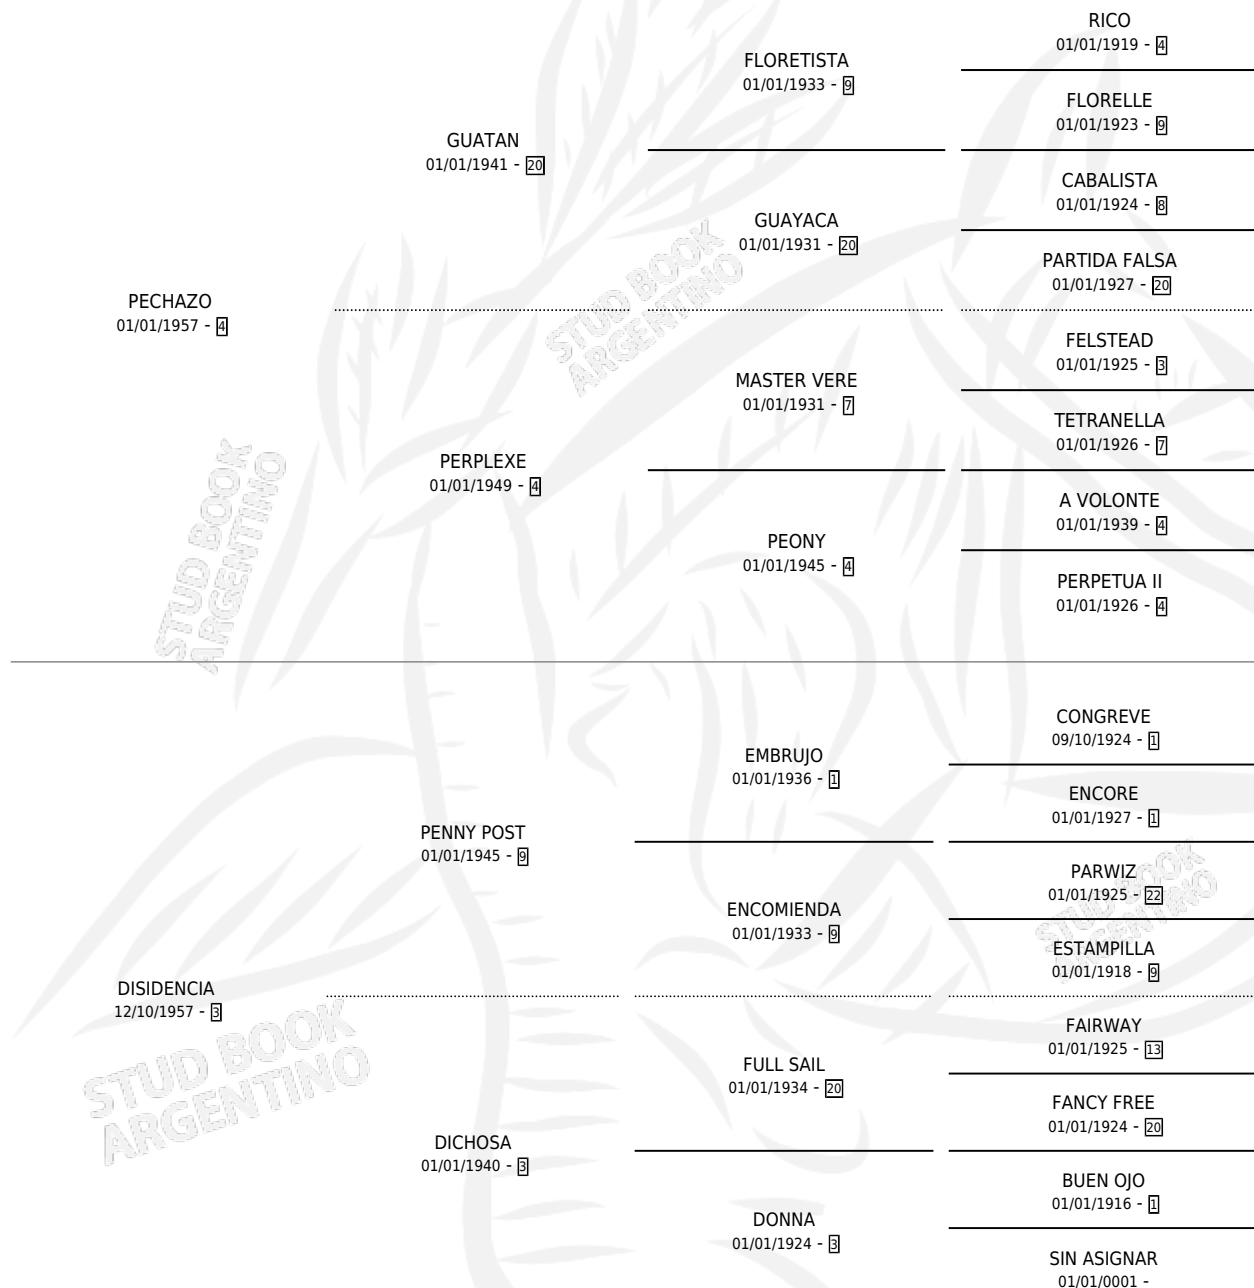

DINERAL

por PECHAZO y DISIDENCIA por PENNY POST

Argentina · Macho · Zaino · SP · 18/10/1970
Familia 3-h · Volumen 27

ESTADO

TIPIFICACIÓN SANGUÍNEA	X
TIPIFICACIÓN POR ADN	X
PASAPORTE	X
IDENTIFICACIÓN POR MICROCHIP	X
REPRODUCTOR	X

Lugar de nacimiento: Campo particular

Criador: Sin dato

PEDIGREE

DINERAL

Datos oficiales del Stud Book Argentino

Documento generado el 09/05/2026

studbook.org.ar