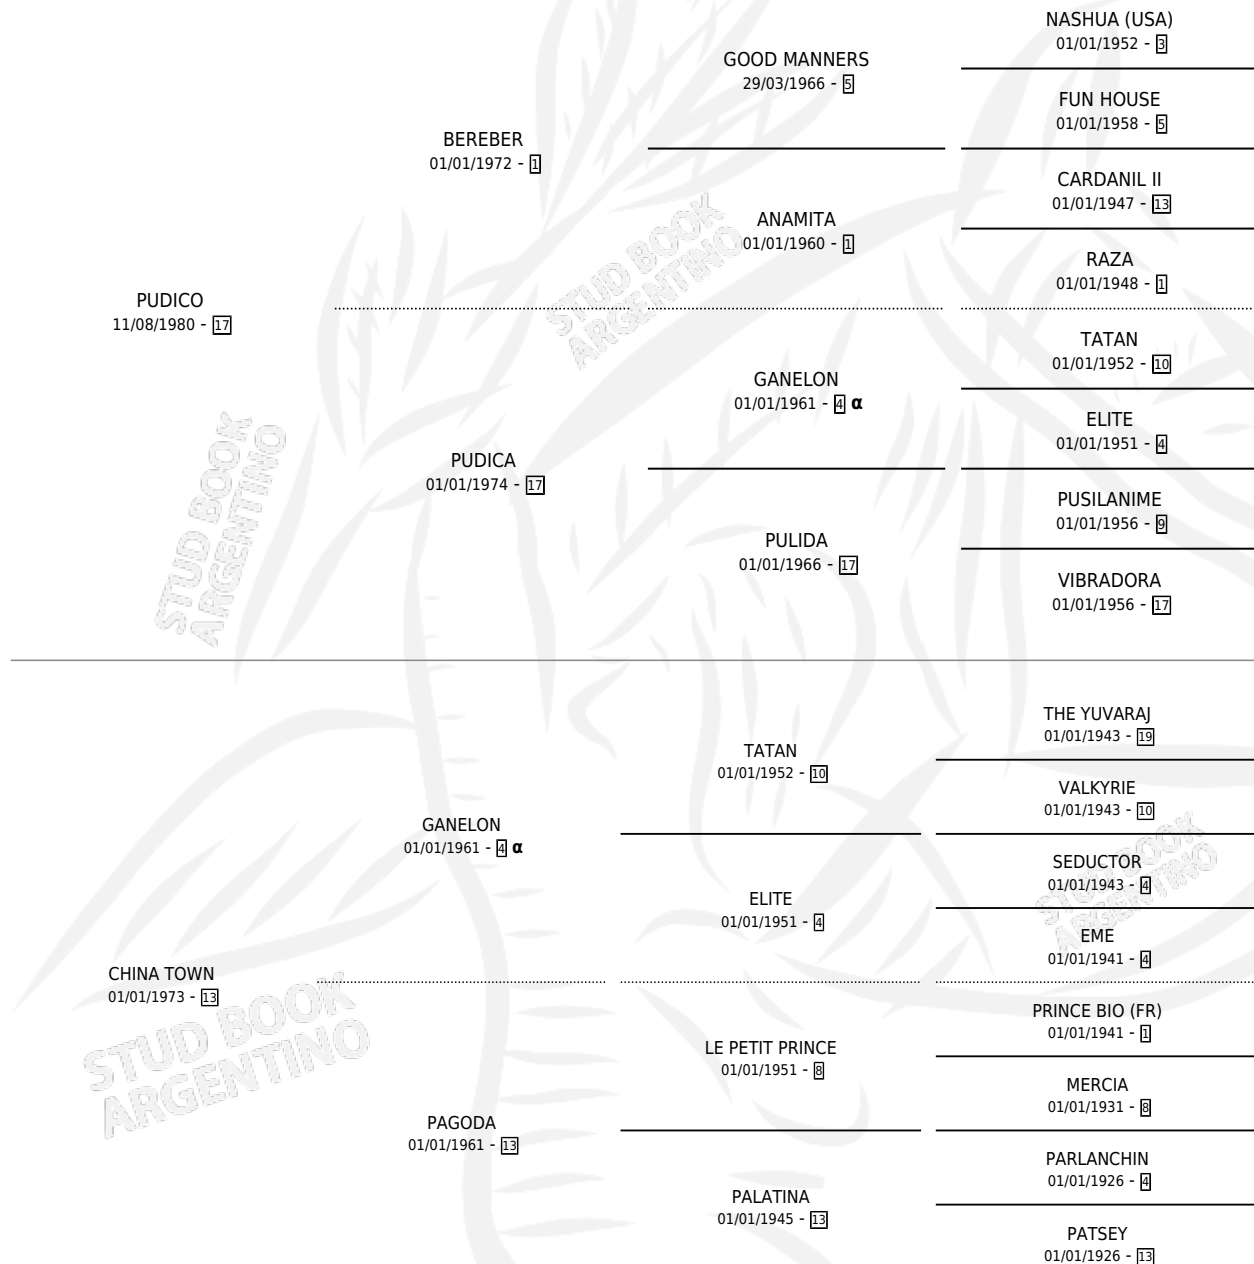

VINO SOLO

por PUDICO y CHINA TOWN por GANELON

Argentina · Macho · Alazan · SP · 28/10/1989
Familia 13-c · Volumen 33

ESTADO

TIPIFICACIÓN SANGUÍNEA	X
TIPIFICACIÓN POR ADN	X
PASAPORTE	X
IDENTIFICACIÓN POR MICROCHIP	X
REPRODUCTOR	X

Lugar de nacimiento: Don Chicho

Criador: Sin dato

PEDIGREE

INBREEDING : α

CAMPAÑA

Solo carreras oficiales de Argentina

POR EDAD

EDAD	CC	1°	2°	3°	4°	5°	NP	CLC	CLG	CLCG1	CLGG1	IMPORTE	GANANCIA / CC
3 AÑOS	6	0	0	1	1	1	3	0	0	0	0	\$0	\$0
4 AÑOS	7	1	1	0	0	1	4	0	0	0	0	\$0	\$0
TOTALES	13	1	1	1	1	2	7	0	0	0	0	\$0	\$0
%		7.7%	7.7%	7.7%	7.7%	15.4%	53.8%	0.0%	0.0%	0.0%	0.0%		