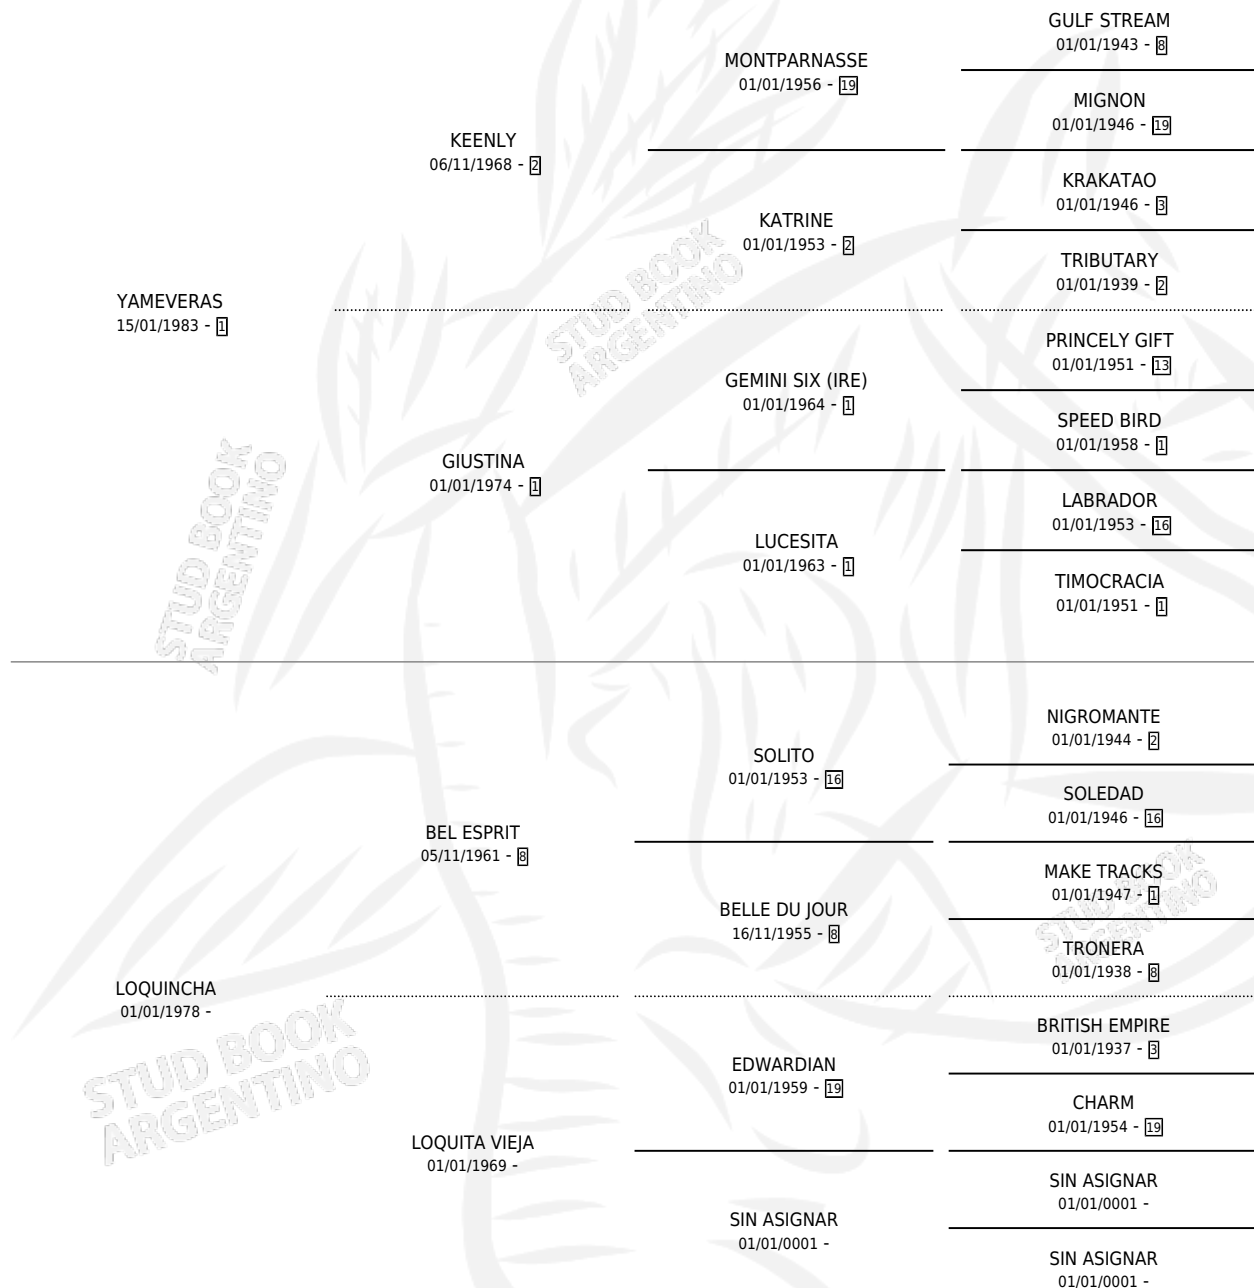

VERAS LOQ

por YAMEVERAS y LOQUINCHA por BEL ESPRIT

Argentina · Macho · Zaino Negro · SP · 08/11/1989
Familia · Volumen 33

ESTADO

TIPIFICACIÓN SANGUÍNEA	X
TIPIFICACIÓN POR ADN	X
PASAPORTE	X
IDENTIFICACIÓN POR MICROCHIP	X
REPRODUCTOR	X

Lugar de nacimiento: Las Cuatro Z

Criador: Las Cuatro Z

PEDIGREE

CAMPAÑA

Solo carreras oficiales de Argentina

POR EDAD

EDAD	CC	1°	2°	3°	4°	5°	NP	CLC	CLG	CLCG1	CLGG1	IMPORTE	GANANCIA / CC
3 AÑOS	6	1	0	0	1	0	4	0	0	0	0	\$0	\$0
4 AÑOS	4	0	0	0	1	1	2	0	0	0	0	\$294	\$74
6 AÑOS	12	0	0	4	1	0	7	0	0	0	0	\$3,037	\$253
TOTALES	22	1	0	4	3	1	13	0	0	0	0	\$3,331	\$151
%		4.5%	0.0%	18.2%	13.6%	4.5%	59.1%	0.0%	0.0%	0.0%	0.0%		