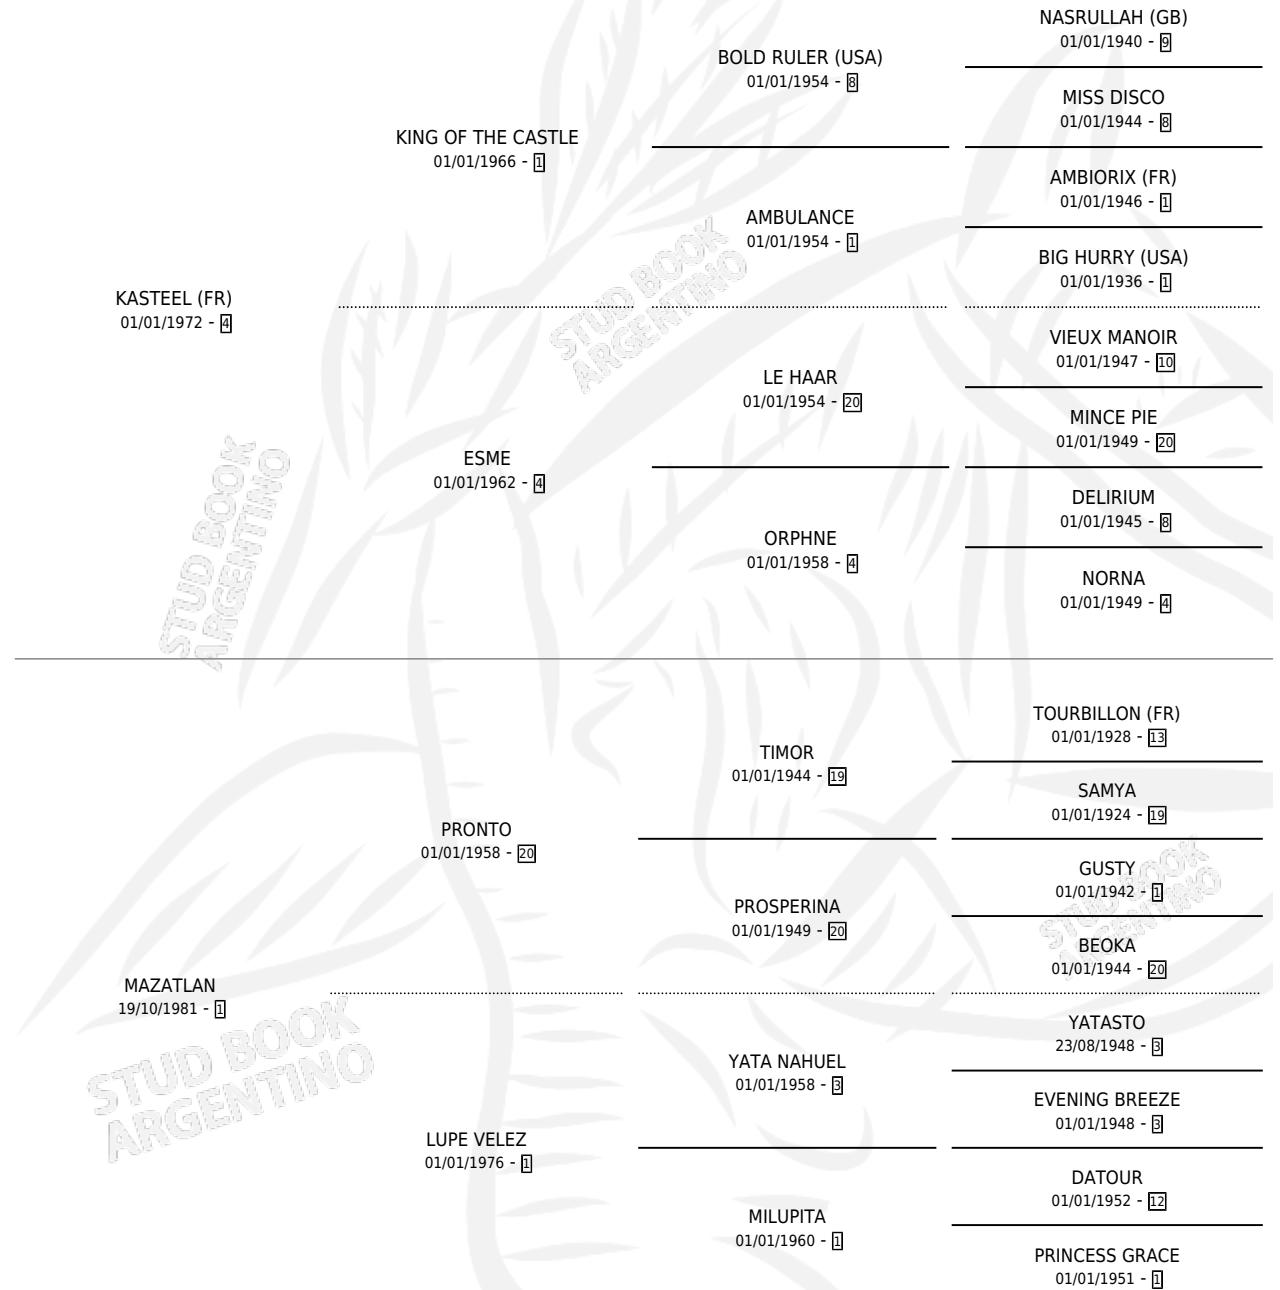

GUAJIRO

por **KASTEEL (FR)** y **MAZATLAN** por **PRONTO**

Argentina · Macho · Zaino · SP · 13/10/1989
Familia 1 · Volumen 33

ESTADO

TIPIFICACIÓN SANGUÍNEA	X
TIPIFICACIÓN POR ADN	X
PASAPORTE	X
IDENTIFICACIÓN POR MICROCHIP	X
REPRODUCTOR	X

Lugar de nacimiento: El Pelado

Criador: Sin dato

PEDIGREE

GUAJIRO

Datos oficiales del Stud Book Argentino

Documento generado el 28/04/2026

studbook.org.ar