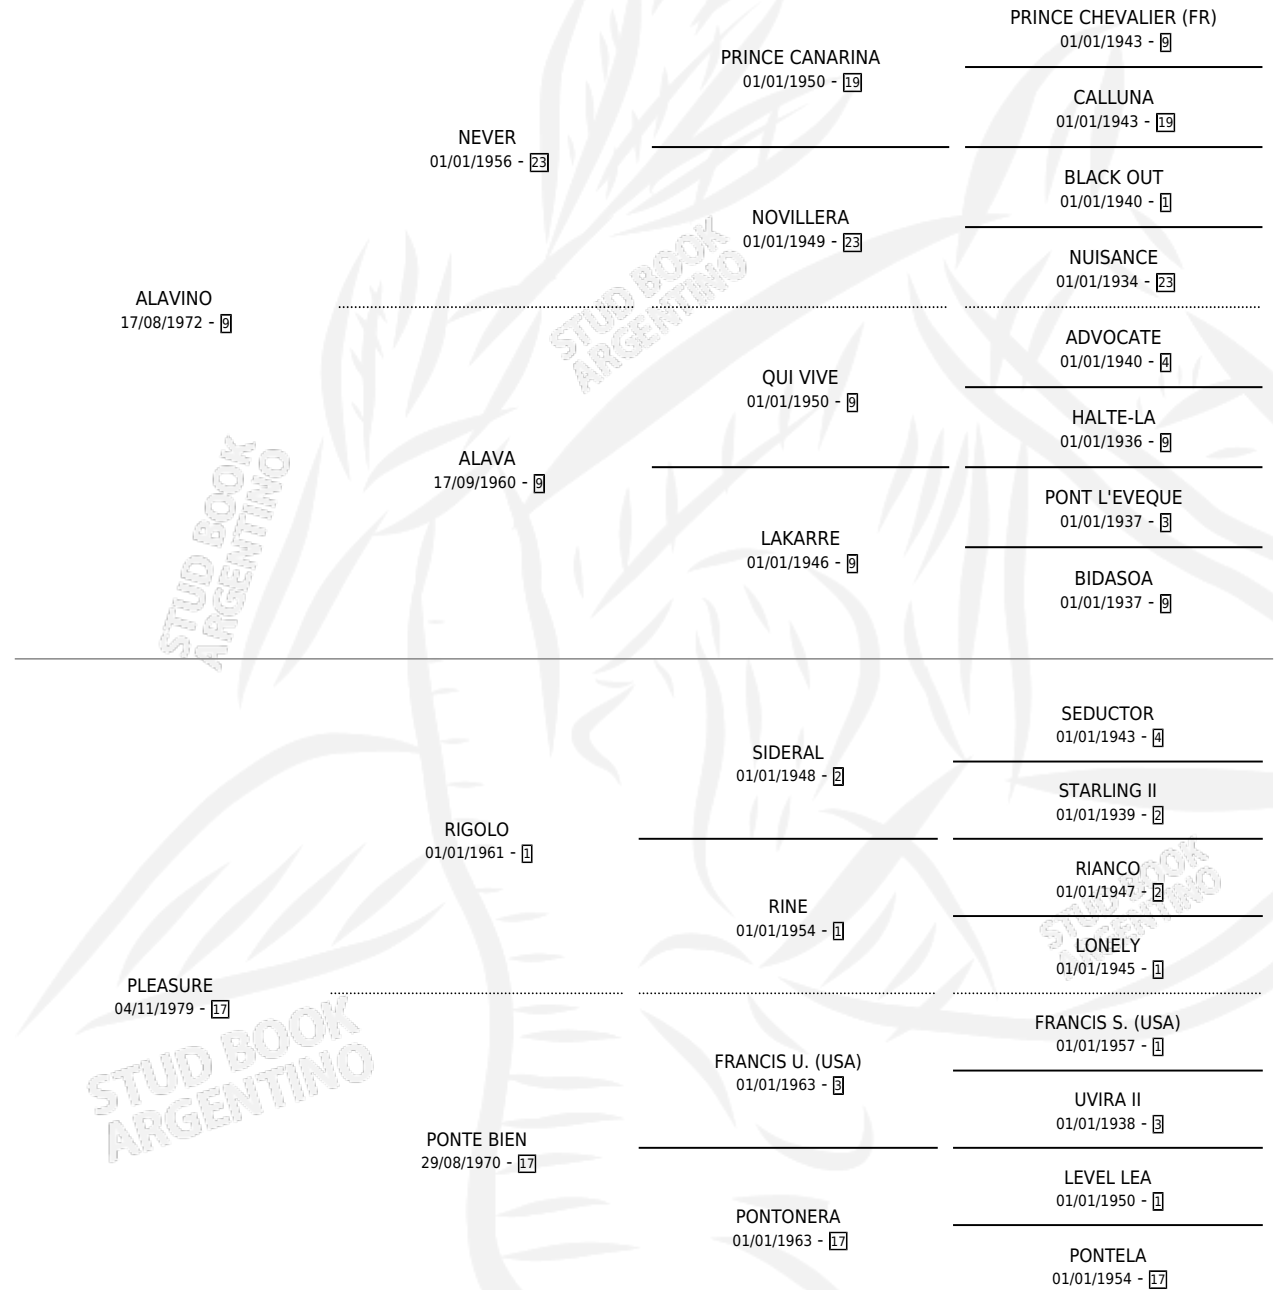

ALARMER

por **ALAVINO** y **PLEASURE** por **RIGOLO**

Argentina · Hembra · Alazan · SP · 07/10/1989
Familia 17-c · Volumen 33

ESTADO

TIPIFICACIÓN SANGUÍNEA	✓
TIPIFICACIÓN POR ADN	✓
PASAPORTE	X
IDENTIFICACIÓN POR MICROCHIP	X
REPRODUCTOR	✓

Lugar de nacimiento: Don Florentino

Criador: Sin dato

~

HIJOS

	MACHOS	HEMBRAS
9 NACIERON	5	4
4 CORRIERON	2	2
2 GANARON	1	1
0 GANADORES CL	0 GANADORES GR	0 GANADORES G1

PEDIGREE