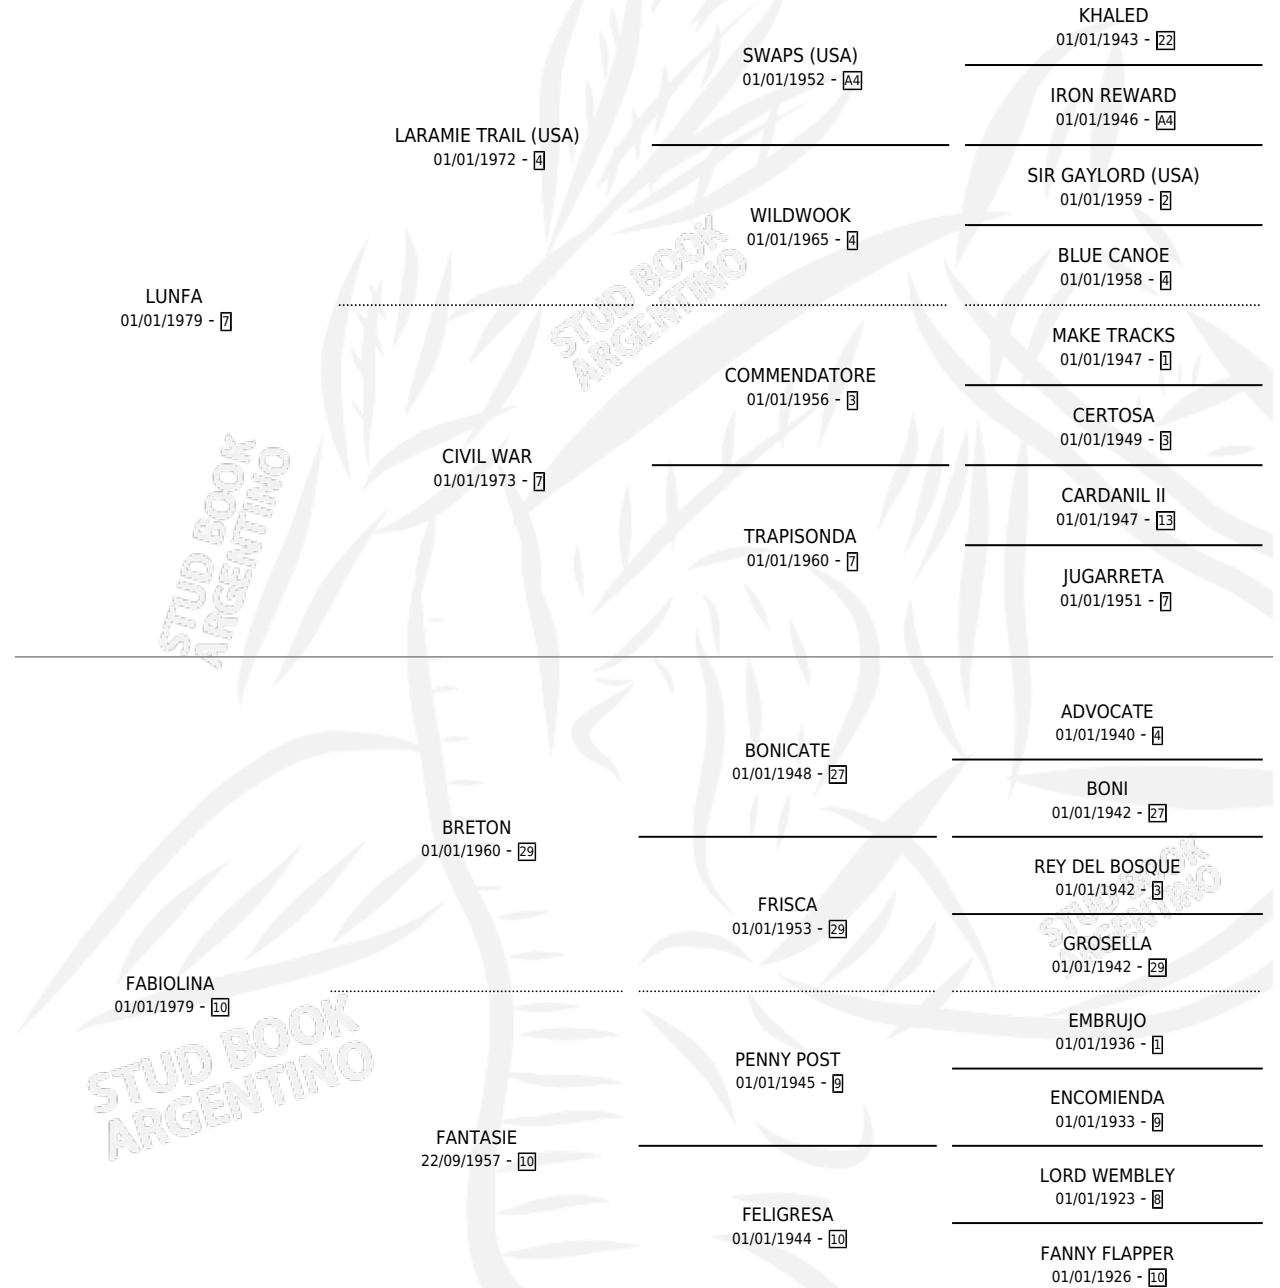

FABIOLINO

por LUNFA y FABIOLINA por BRETON

Argentina · Macho · Alazan · SP · 01/11/1989
Familia 10-c · Volumen 33

ESTADO

TIPIFICACIÓN SANGUÍNEA	X
TIPIFICACIÓN POR ADN	X
PASAPORTE	X
IDENTIFICACIÓN POR MICROCHIP	X
REPRODUCTOR	X

Lugar de nacimiento: San Luis II

Criador: Sin dato

PEDIGREE

FABIOLINO

Datos oficiales del Stud Book Argentino

Documento generado el 05/05/2026

studbook.org.ar