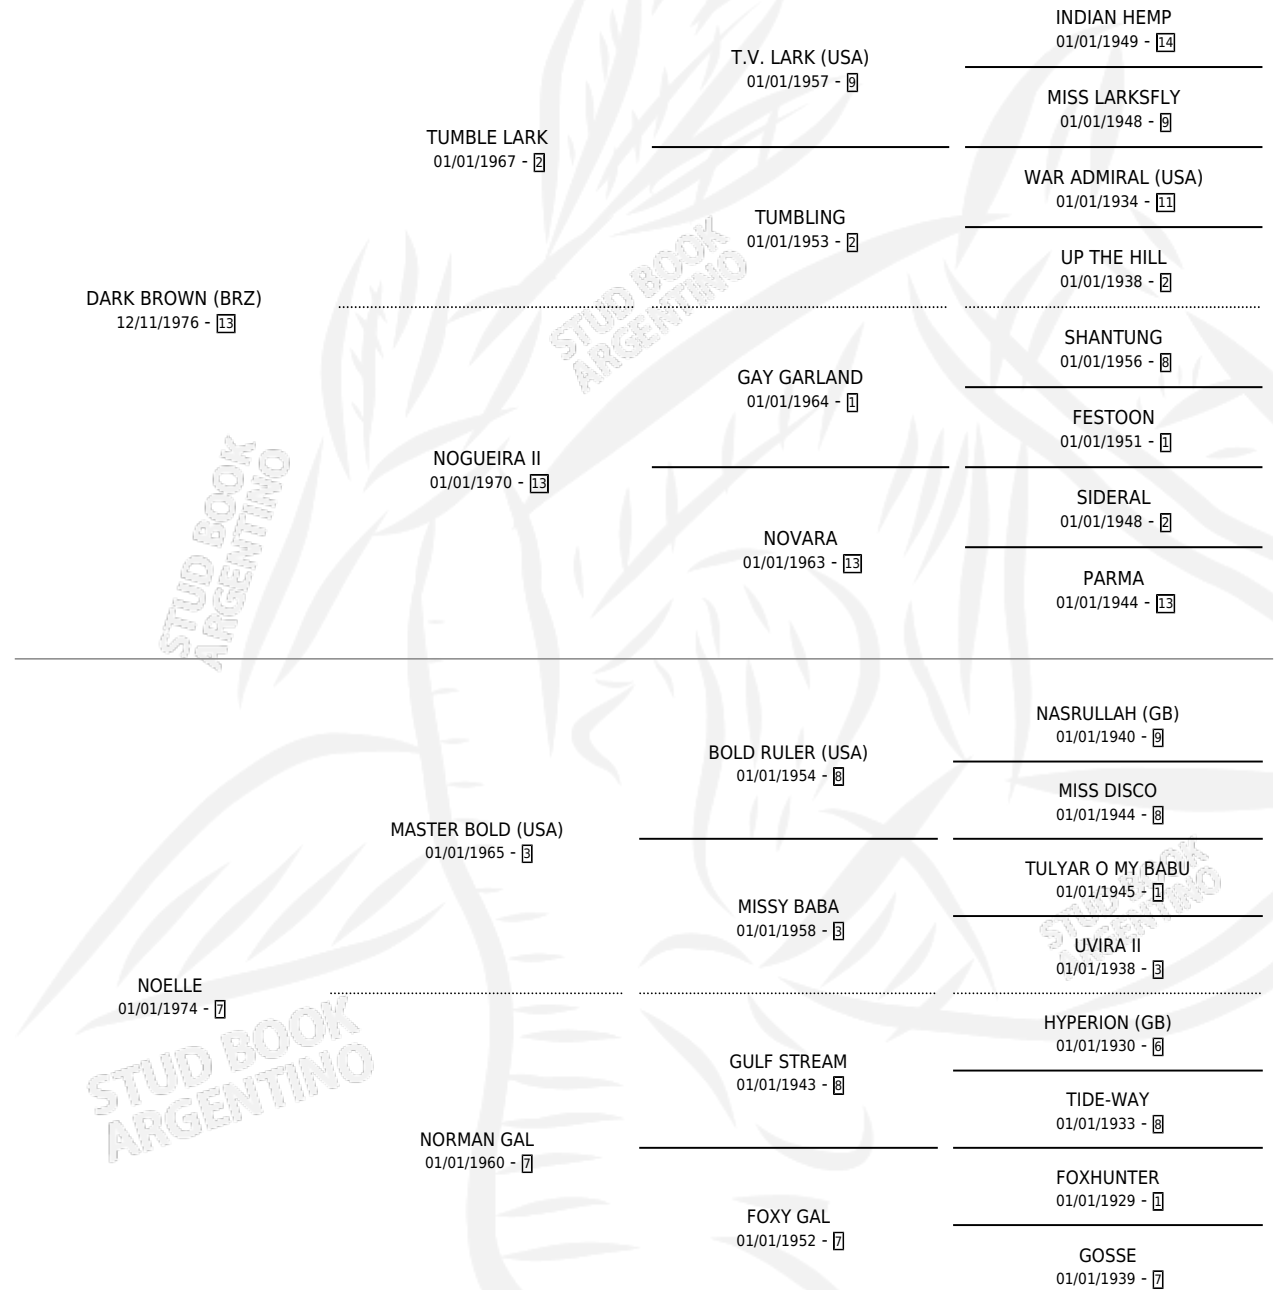

PETITE CLAIRE

por **DARK BROWN (BRZ)** y **NOELLE** por **MASTER BOLD (USA)**

Argentina · Hembra · Alazan · SP · 02/11/1989
Familia 7 · Volumen 33

ESTADO

TIPIFICACIÓN SANGUÍNEA	✓
TIPIFICACIÓN POR ADN	X
PASAPORTE	X
IDENTIFICACIÓN POR MICROCHIP	X
REPRODUCTOR	✓

Lugar de nacimiento: Pampa Chica
Criador: Sin dato

~

HIJOS

	MACHOS	HEMBRAS
2 NACIERON	1	1
1 CORRIERON	1	0

SIN ACTUACIONES

PEDIGREE

S

mientos 2 / Efectividad 28.57%

PADRILLO	PRODUCTO	CRIADOR	1ER SERVICIO	ÚLTIMO SERVICIO
KISSING (PER)	∅		14/09/2001	07/10/2001
PETITE CLAIRE	PETITE CUP (H ZC, 28/08/2001)	SIN DATO	13/08/2000	08/09/2000
Datos oficiales del Stud Book Argentino CUP CHALLENGE (USA)	∅		28/10/1999	02/11/1999
Documentó generado el 08/05/2026				
PORTOFERRAIO	∅		17/11/1998	09/12/1998
studbook.org.ar				
CUP CHALLENGE (USA)	TUNUPA (M Z, 06/10/1998)	SIN DATO	12/10/1997	15/10/1997
AWESOME GOLD (USA)	∅		15/10/1995	05/11/1995
AWESOME GOLD (USA)	∅		13/08/1994	19/12/1994