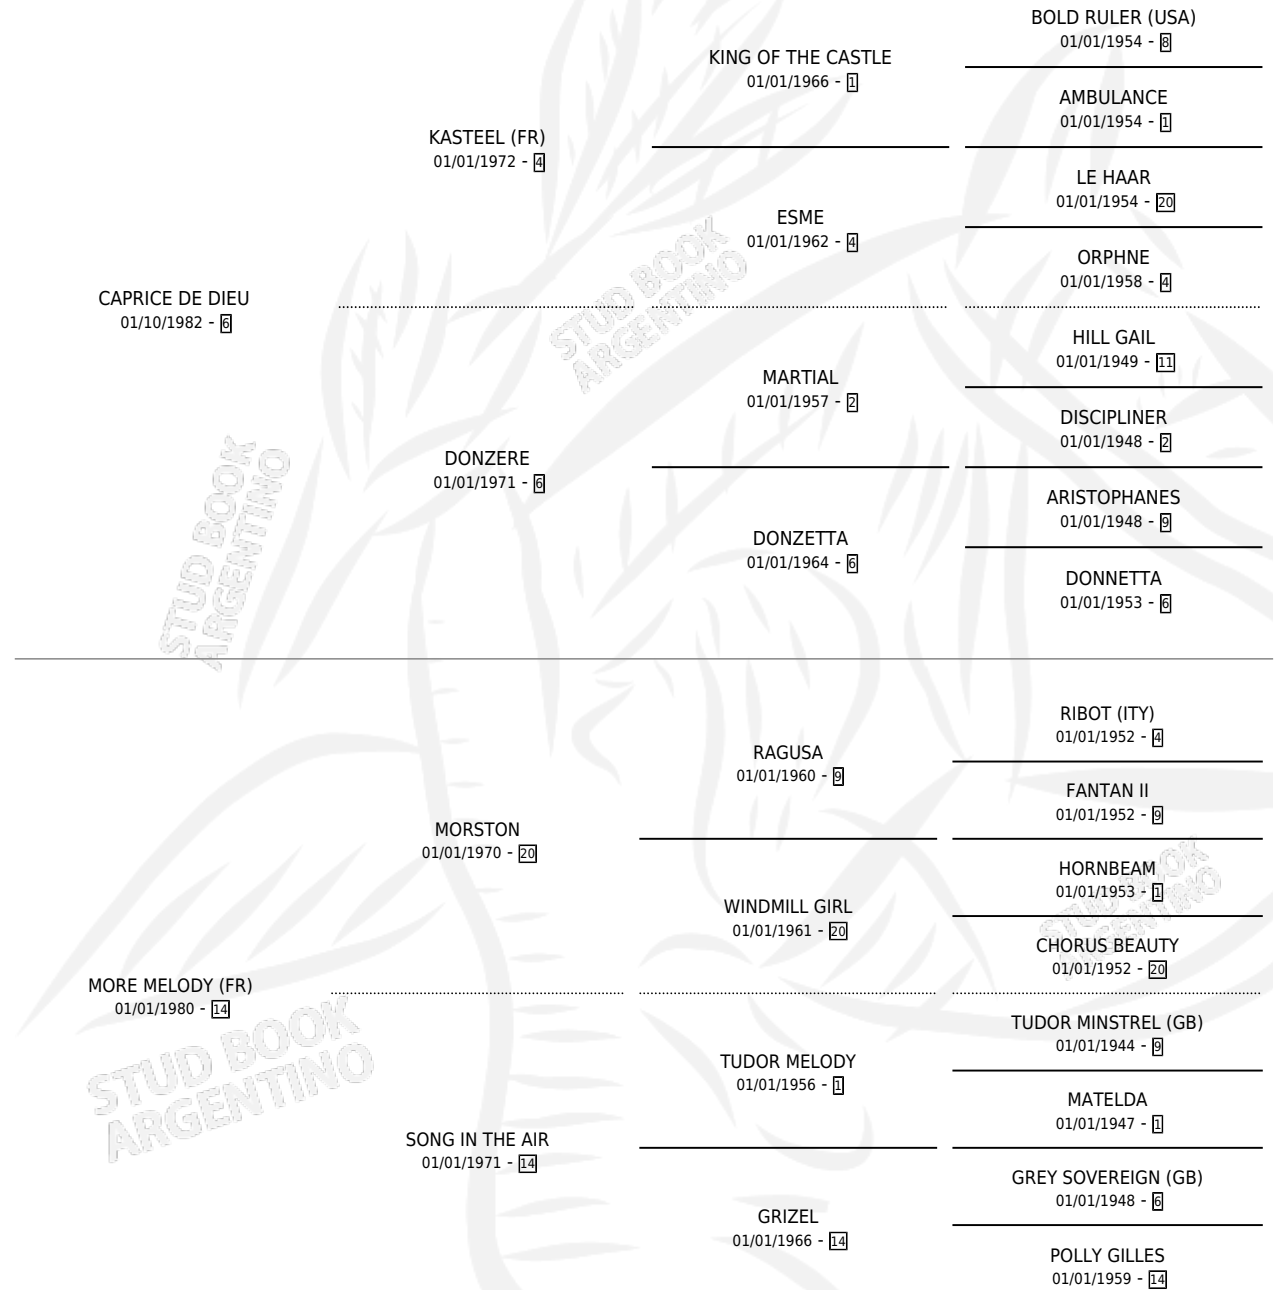

DIMELO

por **CAPRICE DE DIEU** y **MORE MELODY (FR)** por **MORSTON**

Argentina · Macho · Zaino · SP · 25/10/1989
Familia 14-c · Volumen 33

ESTADO

TIPIFICACIÓN SANGUÍNEA	X
TIPIFICACIÓN POR ADN	X
PASAPORTE	X
IDENTIFICACIÓN POR MICROCHIP	X
REPRODUCTOR	X

Lugar de nacimiento: Los Cerrillos

Criador: Los Cerrillos

PEDIGREE

DIMELO

Datos oficiales del Stud Book Argentino

Documento generado el 06/05/2026

studbook.org.ar