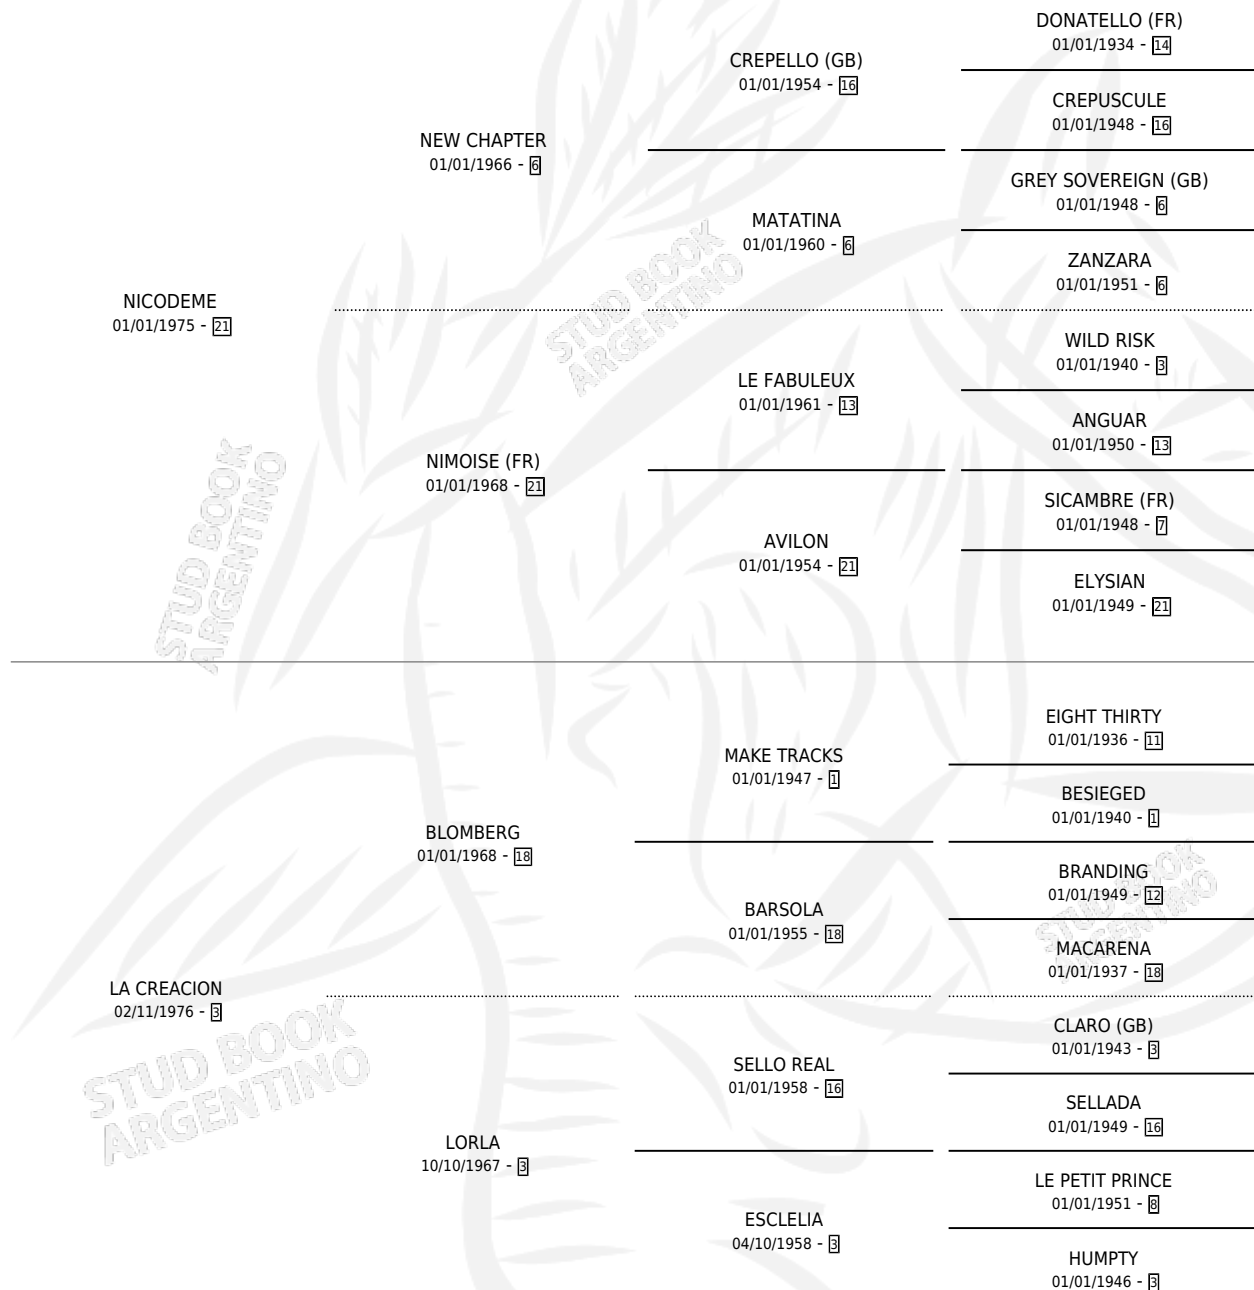

NICO GAUCHA

por NICODEME y LA CREACION por BLOMBERG

Argentina · Hembra · Alazan · SP · 19/10/1989
Familia 3-m · Volumen 33

ESTADO

TIPIFICACIÓN SANGUÍNEA	✓
TIPIFICACIÓN POR ADN	X
PASAPORTE	X
IDENTIFICACIÓN POR MICROCHIP	X
REPRODUCTOR	✓

Lugar de nacimiento: Sudafrica

Criador: Sin dato

~

HIJOS

	MACHOS	HEMBRAS
1 NACIERON	0	1

SIN ACTUACIONES

PEDIGREE