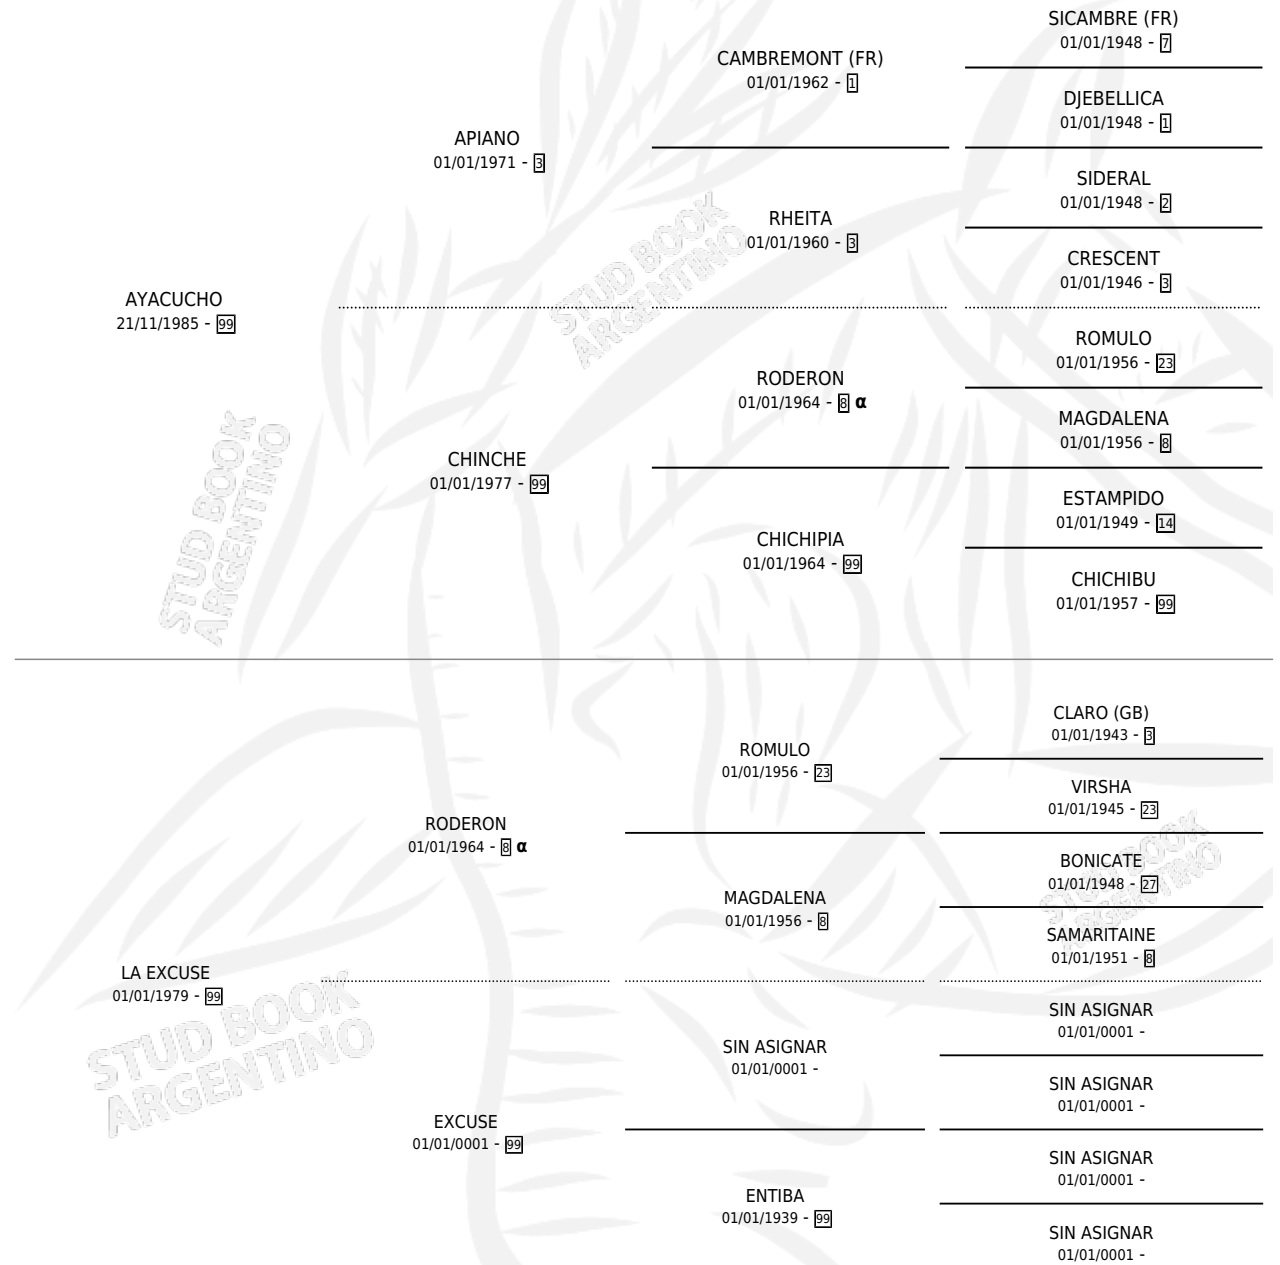

# AYA BRUJA

por AYACUCHO y LA EXCUSE por RODERON

Argentina · Hembra · Zaino · SP · 19/10/1989  
Familia 99 · Volumen 33

## ESTADO

TIPIFICACIÓN SANGUÍNEA	X
TIPIFICACIÓN POR ADN	X
PASAPORTE	X
IDENTIFICACIÓN POR MICROCHIP	X
REPRODUCTOR	X

**Lugar de nacimiento:** Yuyos Brujos

**Criador:** Sin dato

## PEDIGREE

INBREEDING :  $\alpha$