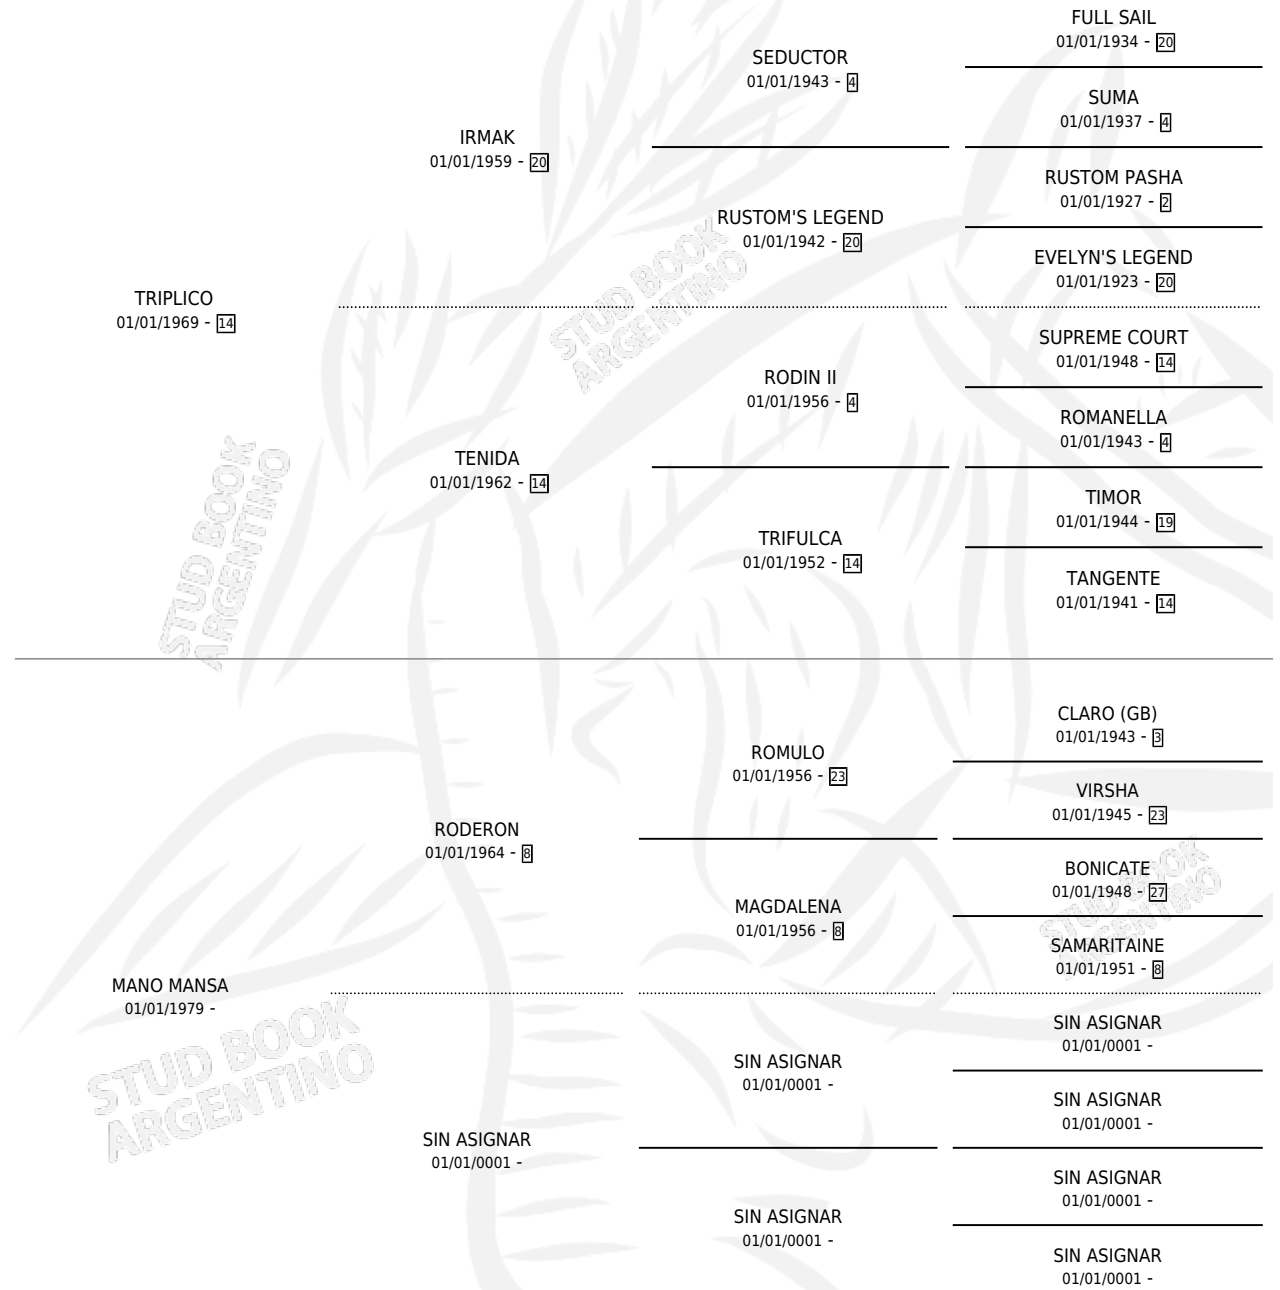

# KYREY

por **TRIPLICO** y **MANO MANSA** por **RODERON**

Argentina · Hembra · Alazan · SP · 24/09/1989  
Familia · Volumen 33

## ESTADO

TIPIFICACIÓN SANGUÍNEA	X
TIPIFICACIÓN POR ADN	X
PASAPORTE	X
IDENTIFICACIÓN POR MICROCHIP	X
REPRODUCTOR	X

**Lugar de nacimiento:** Yuyos Brujos

**Criador:** Sin dato

## PEDIGREE